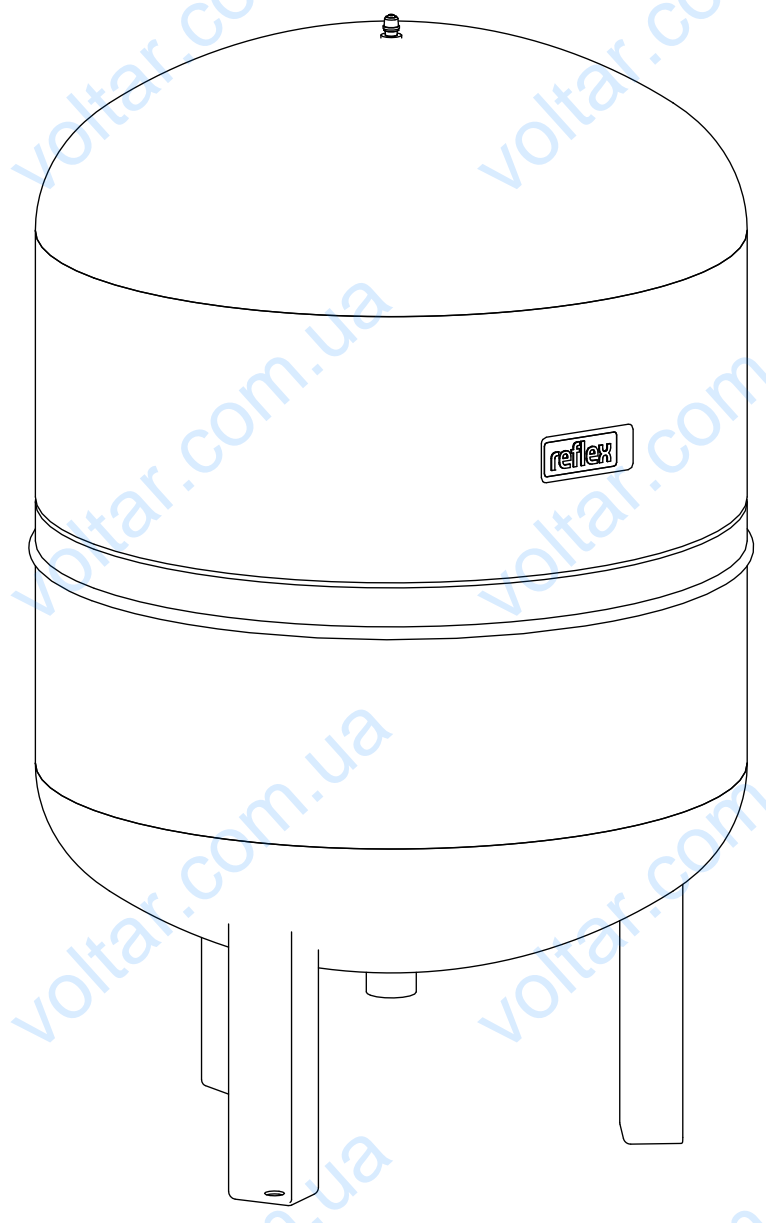

Side view

Front view

Isometric view

Top view

Unterliegt nicht dem Änderungsdienst/ Not subject to change management		Maßstab/ Scale: 1:5	Format/ Size: A2
Revision 29.04.2016	Reflex DC 100 10bar – 7309800		