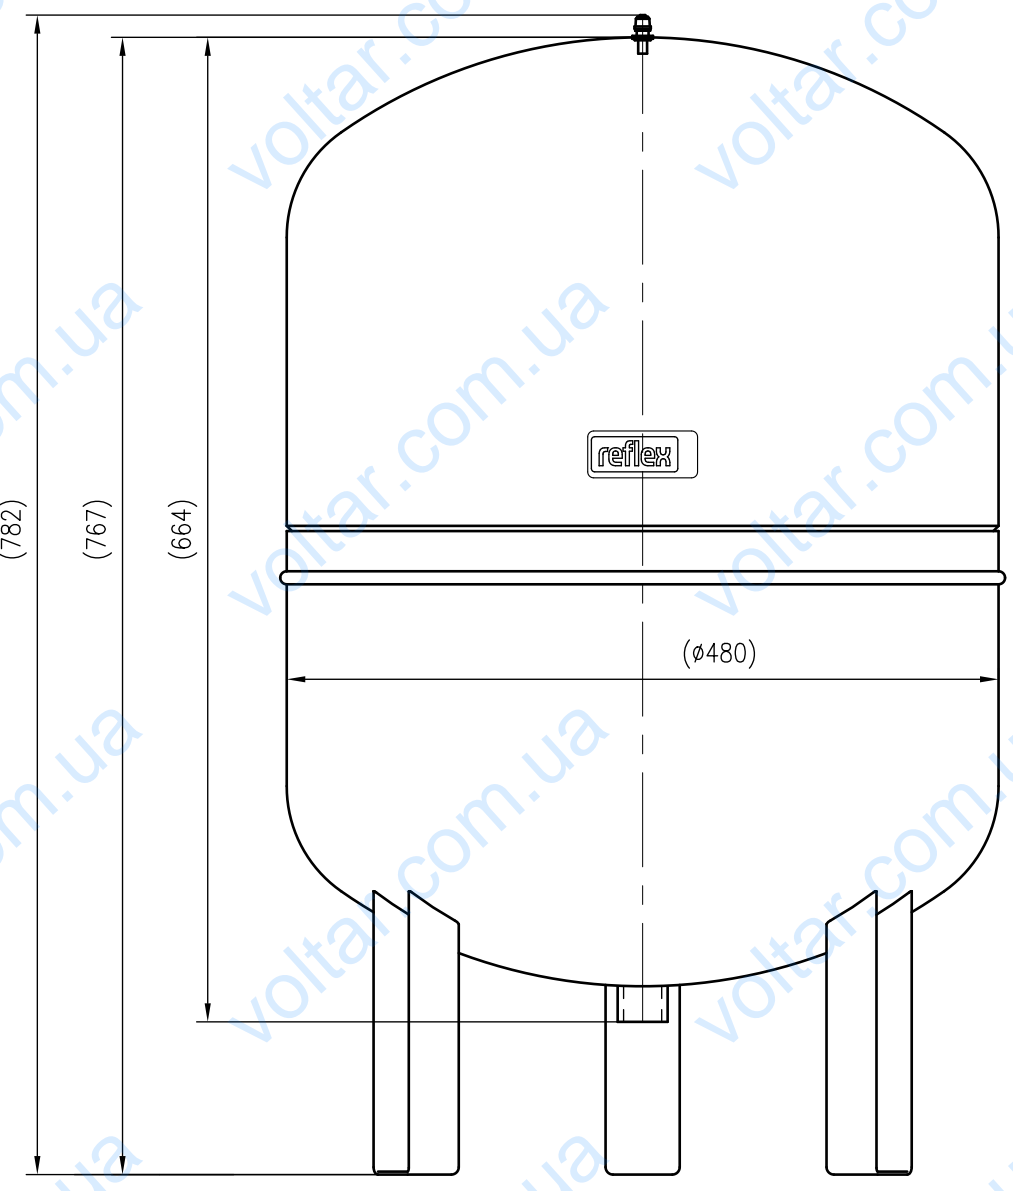

Side view

Front view

Isometric view

Top view

Unterliegt nicht dem Änderungsdienst/ Not subject to change management		Maßstab/ Scale: 1:5	Format/ Size: A2
Revision 29.04.2016	Reflex DC 100 10bar – 7309800		