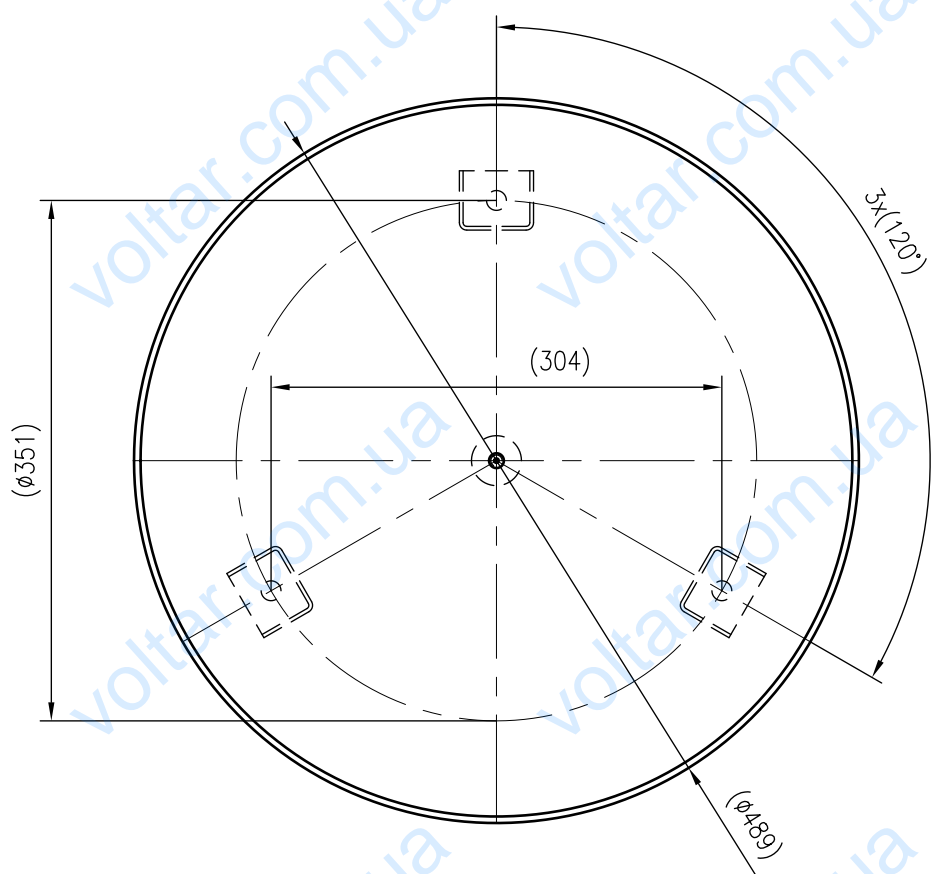

Side view

Front view

Isometric view

Top view

Unterliegt nicht dem Änderungsdienst/ Not subject to change management		Maßstab/ Scale: 1:5	Format/ Size: A2
Revision 29.04.2016	Reflex DC 100 10bar – 7309800		