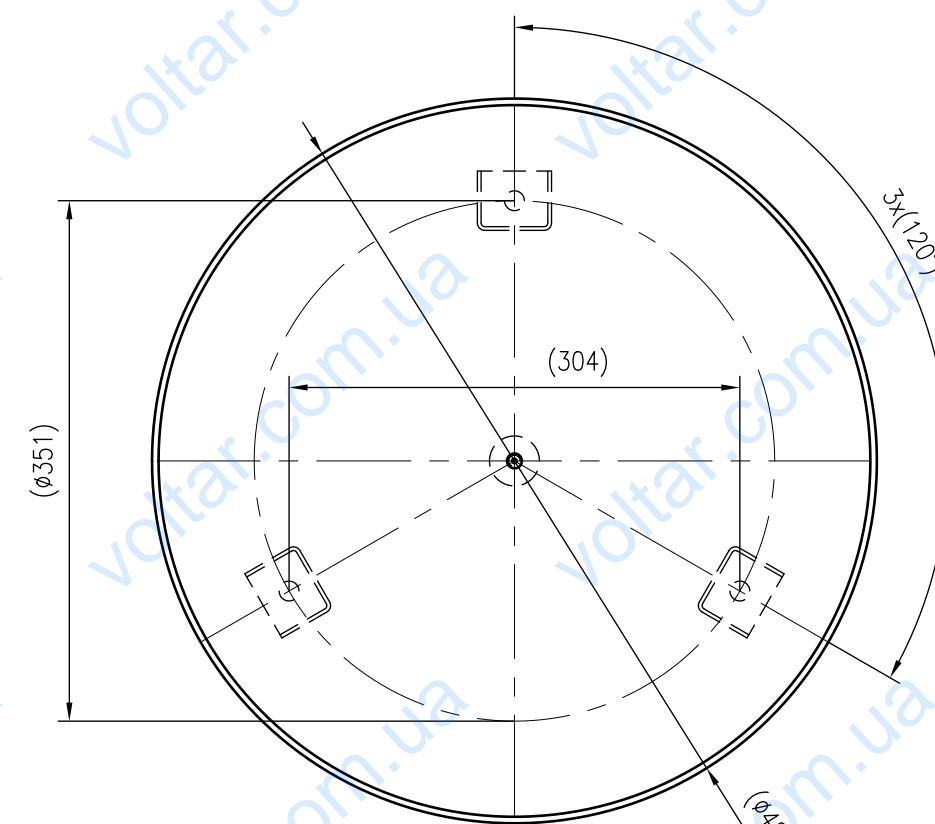

Side view

Front view

Isometric view

Top view

Unterliegt nicht dem Änderungsdienst/ Not subject to change management		Maßstab/ Scale: 1:5	Format/ Size: A2
Revision 29.04.2016	Reflex DC 140 10bar – 7309900		