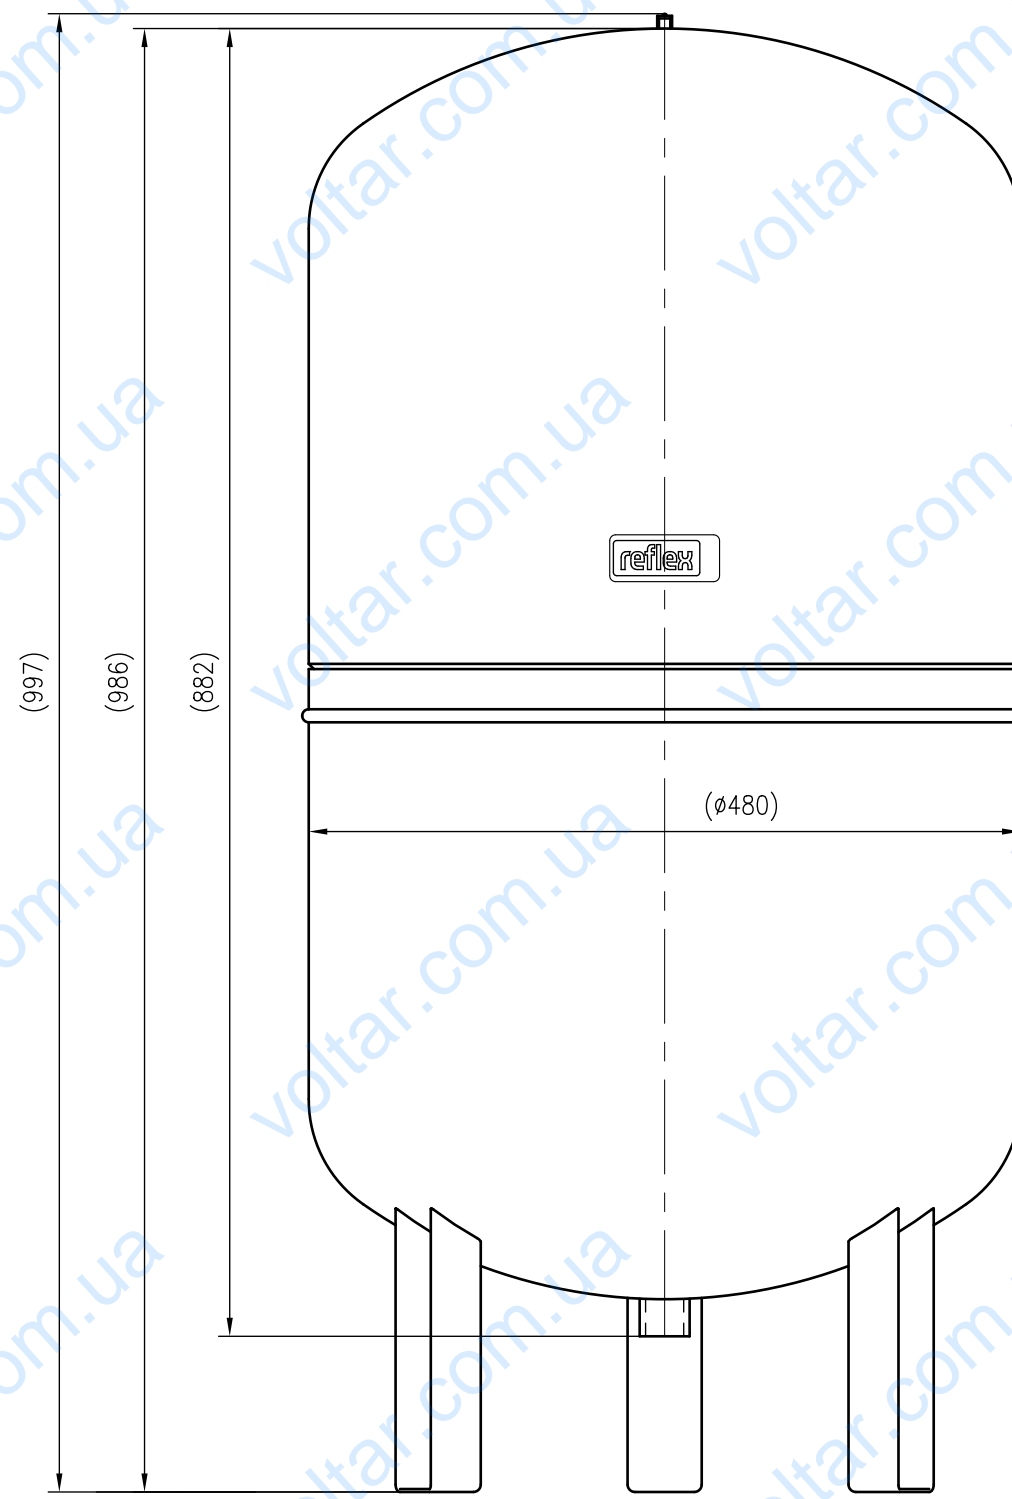

Side view

Front view

Isometric view

Top view

Unterliegt nicht dem Änderungsdienst/ Not subject to change management		Maßstab/ Scale: 1:5	Format/ Size: A2
Revision 29.04.2016	Reflex DC 140 10bar – 7309900		