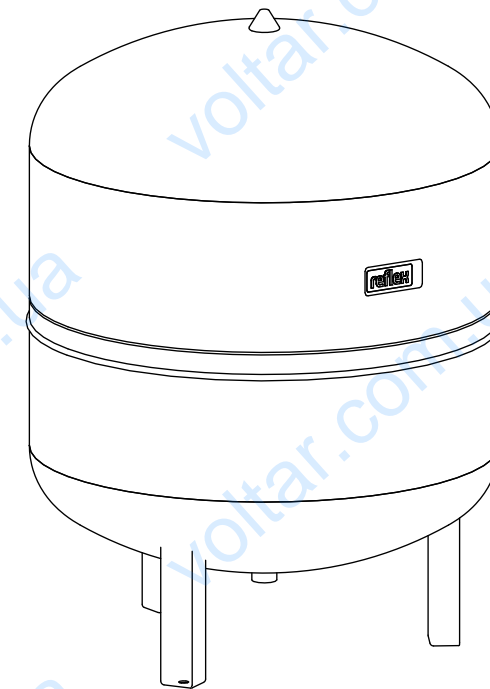

Side view

Front view

Isometric view

Top view

Unterliegt nicht dem Änderungsdienst/ Not subject to change management		Maßstab/ Scale: 1:10	Format/ Size: A3
Revision 29.04.2016	Reflex DC 200 10bar – 7363500		