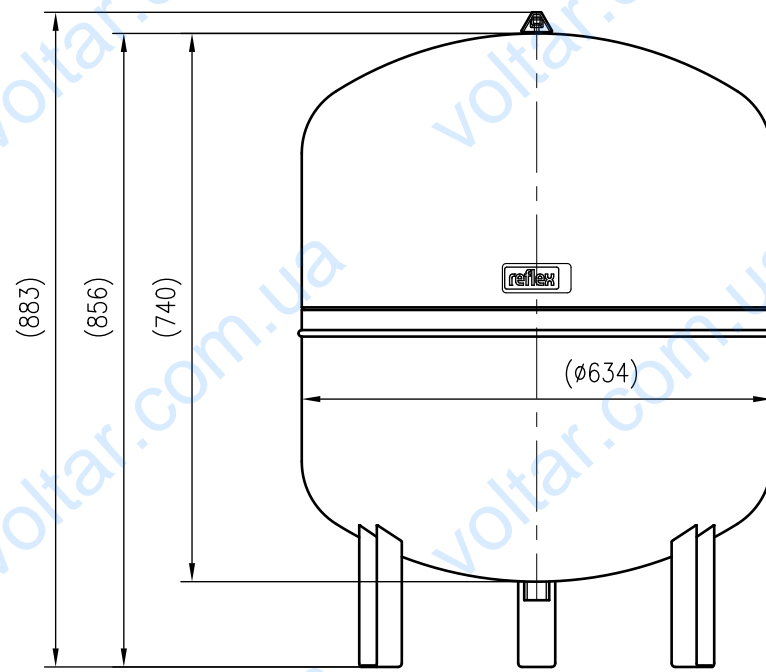

Side view

Front view

Isometric view

Top view

Unterliegt nicht dem Änderungsdienst/ Not subject to change management		Maßstab/ Scale: 1:10	Format/ Size: A3
Revision 29.04.2016	Reflex DC 200 10bar – 7363500		