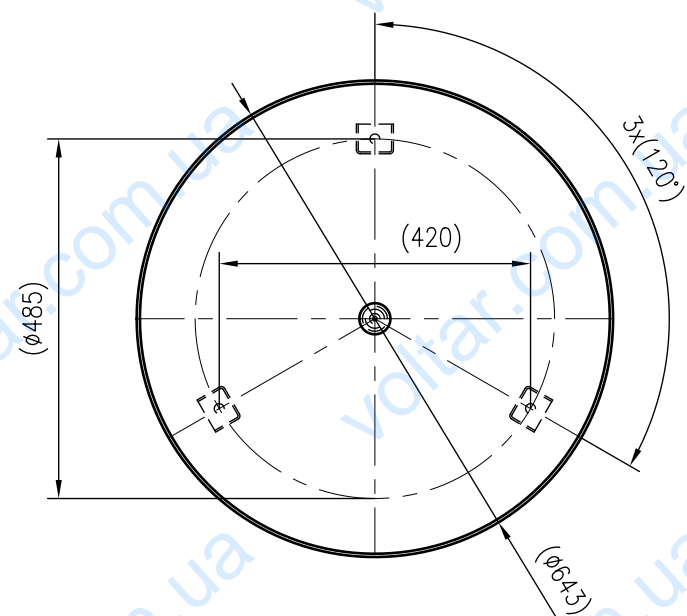

Side view

Front view

Isometric view

Top view

Unterliegt nicht dem Änderungsdienst/ Not subject to change management		Maßstab/ Scale: 1:10	Format/ Size: A3
Revision 29.04.2016	Reflex DC 200 10bar – 7363500		