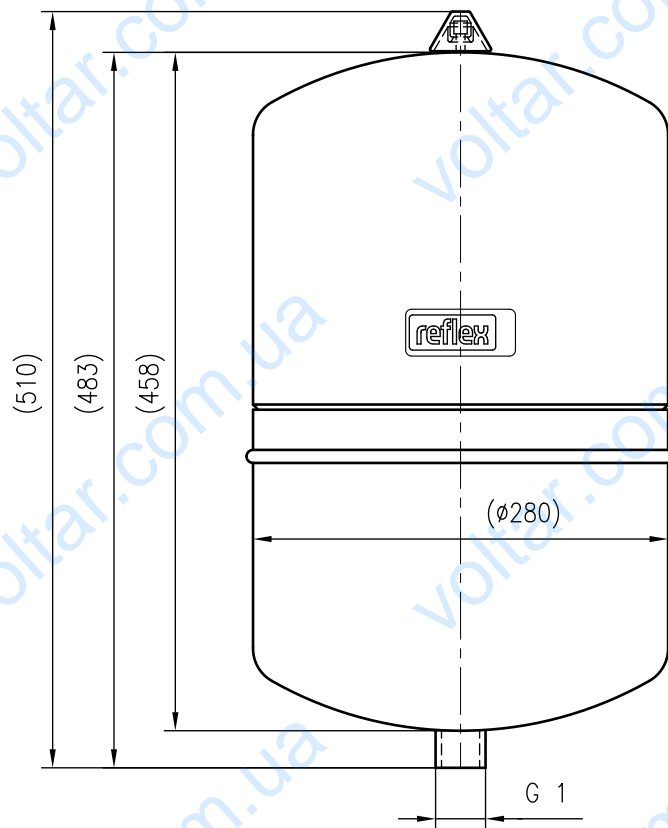

Side view

Front view

Isometric view

Top view

Unterliegt nicht dem Änderungsdienst/
Not subject to change management

Maßstab/
Scale: 1:5

Format/
Size: A3

Revision
04.05.2016

Refix DC 25 10bar – 7200400

A3