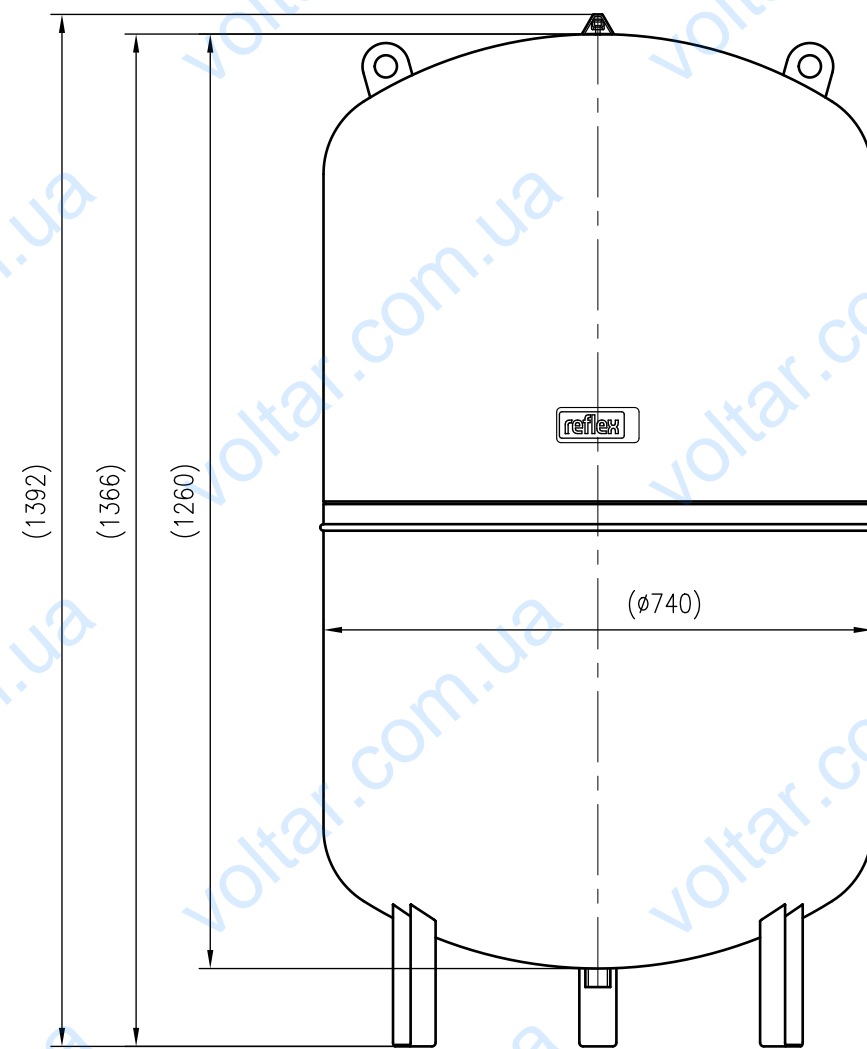

Side view

Front view

Isometric view

Top view

Unterliegt nicht dem Änderungsdienst/ Not subject to change management		Maßstab/ Scale: 1:10	Format/ Size: A2
Revision 04.05.2016	Reflex DC 500 10bar – 7363800		