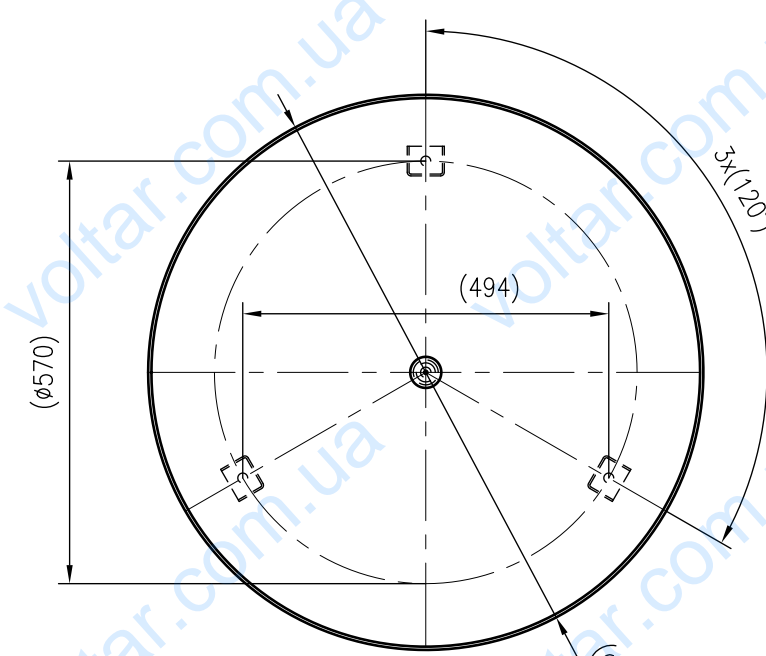

Side view

Front view

Isometric view

Top view

Unterliegt nicht dem Änderungsdienst/ Not subject to change management		Maßstab/ Scale: 1:10	Format/ Size: A2
Revision 04.05.2016	Reflex DC 500 10bar – 7363800		