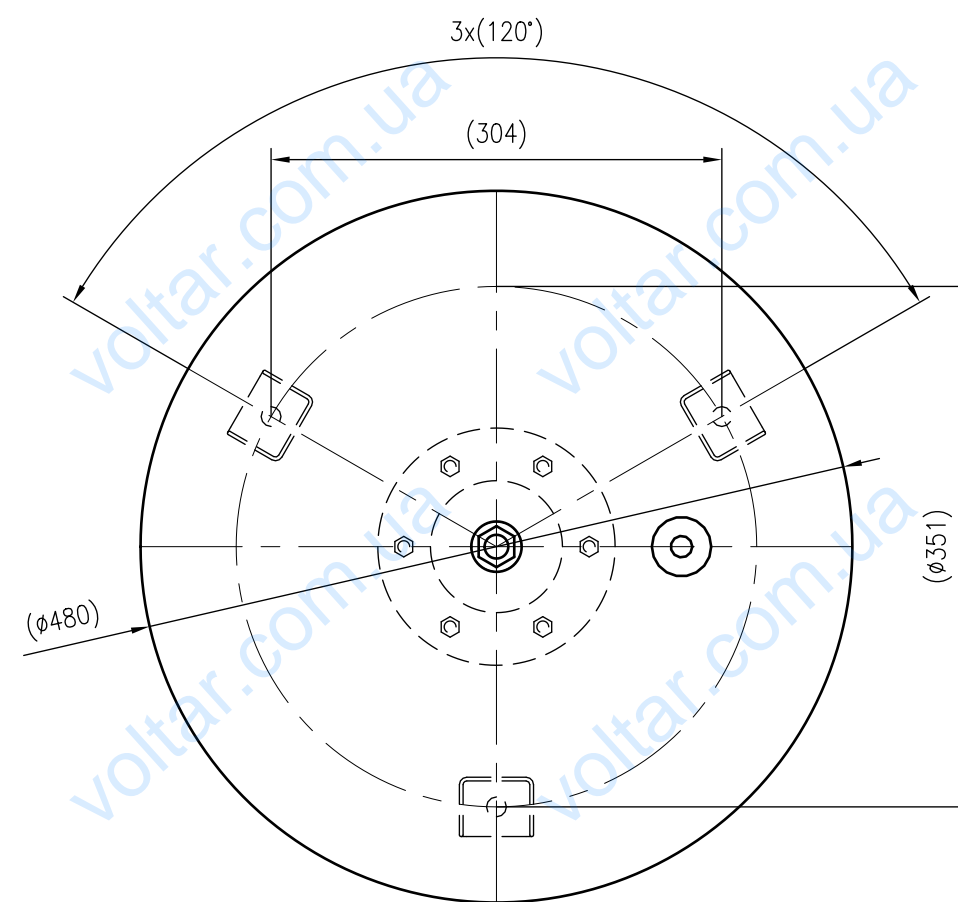

Side view

Front view

Isometric view

Top view

Unterliegt nicht dem Änderungsdienst/ Not subject to change management		Maßstab/ Scale: 1:5	Format/ Size: A2
Revision 04.05.2016	Refix DE 100 10bar – 7306600		