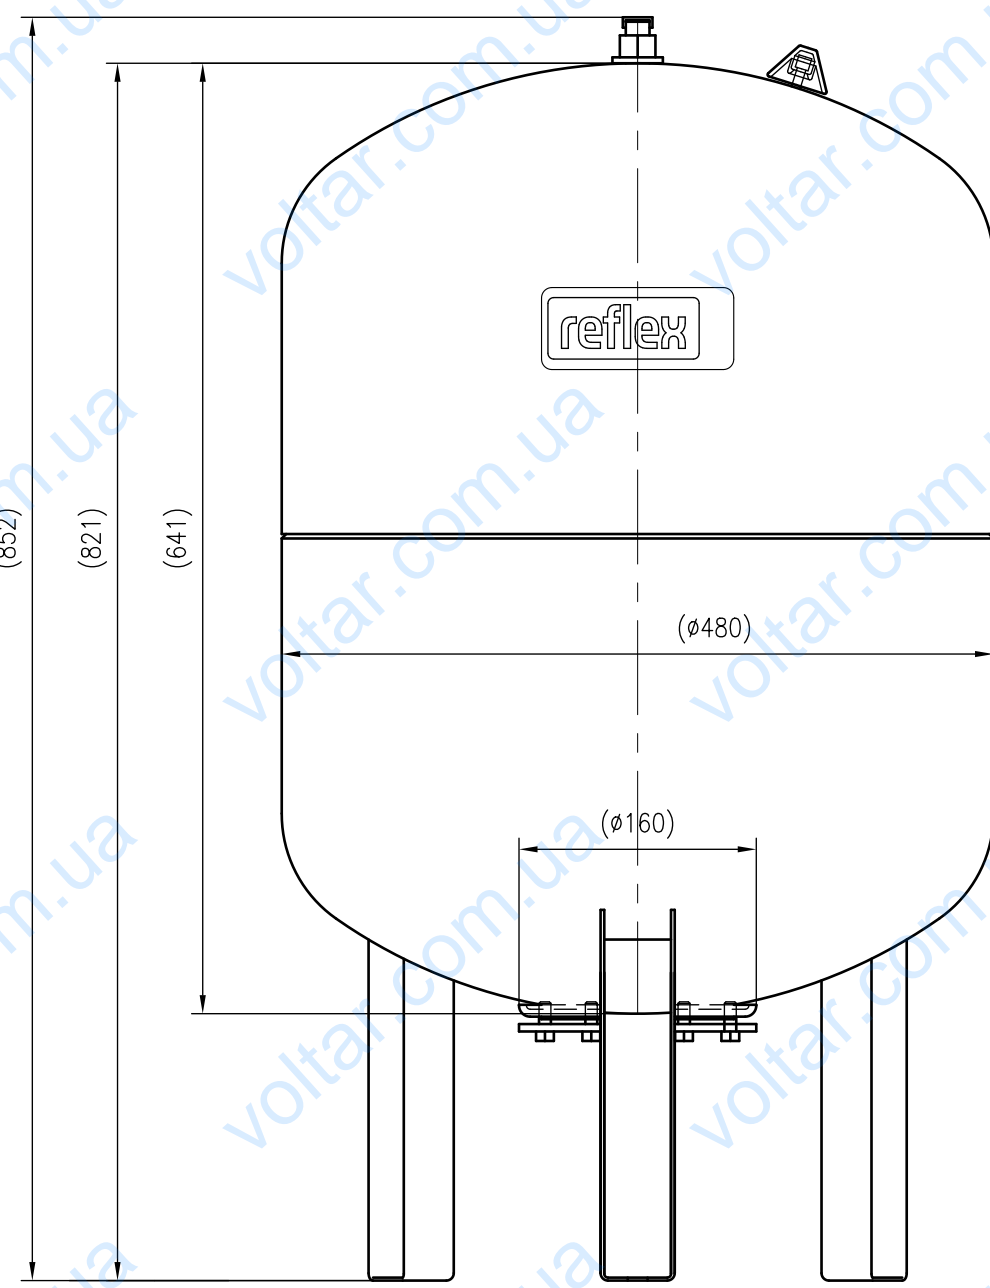

Side view

Front view

Isometric view

Top view

Unterliegt nicht dem Änderungsdienst/ Not subject to change management		Maßstab/ Scale: 1:5	Format/ Size: A2
Revision 04.05.2016	Refix DE 100 10bar – 7306600		