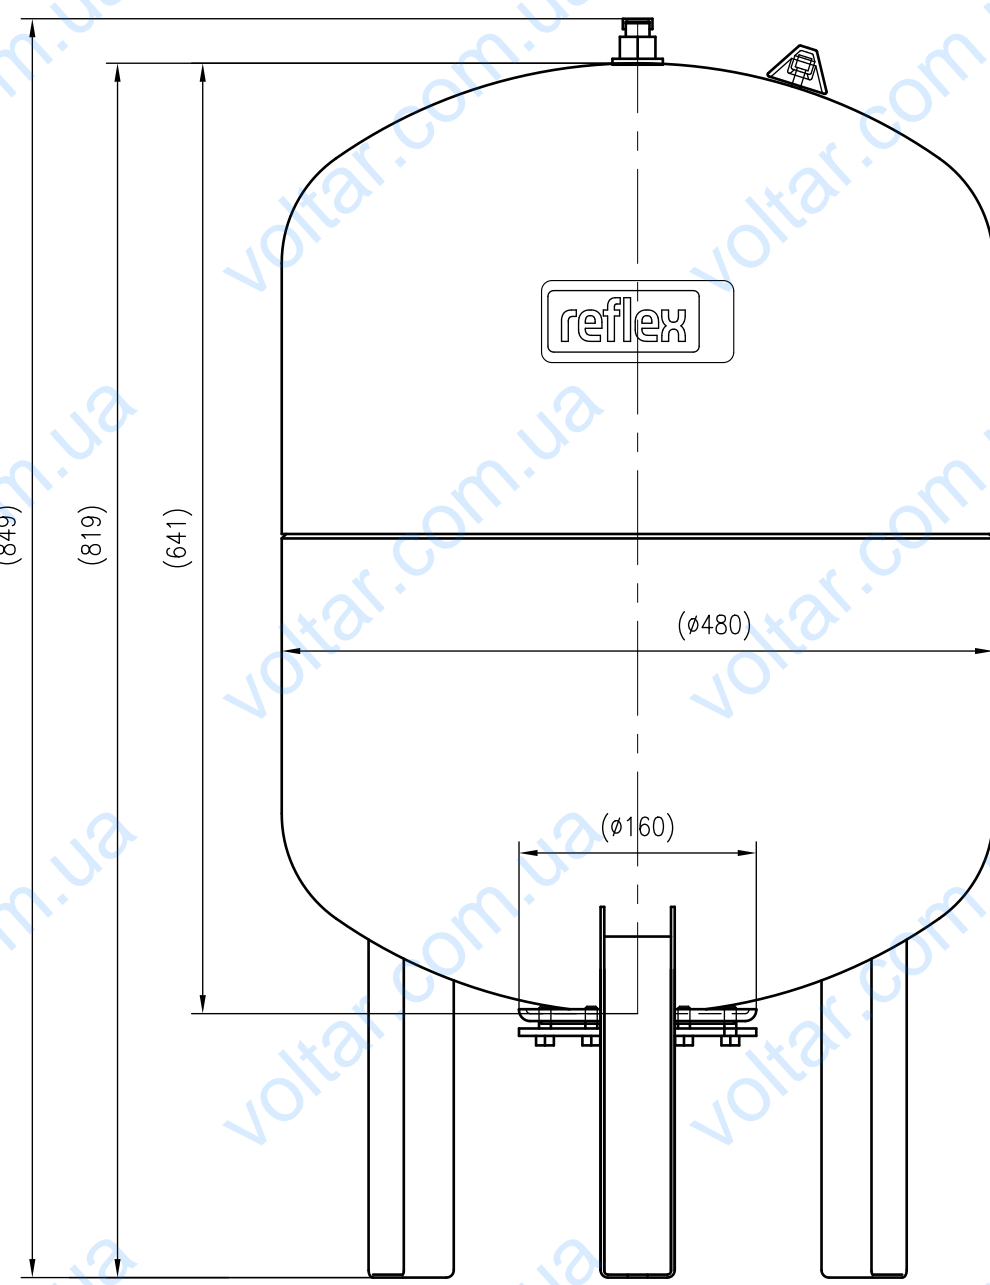

Side view

Front view

Isometric view

Top view

Unterliegt nicht dem Änderungsdienst/ Not subject to change management		Maßstab/ Scale: 1:5	Format/ Size: A2
Revision 04.05.2016	Refix DE 100 16bar – 7348610		