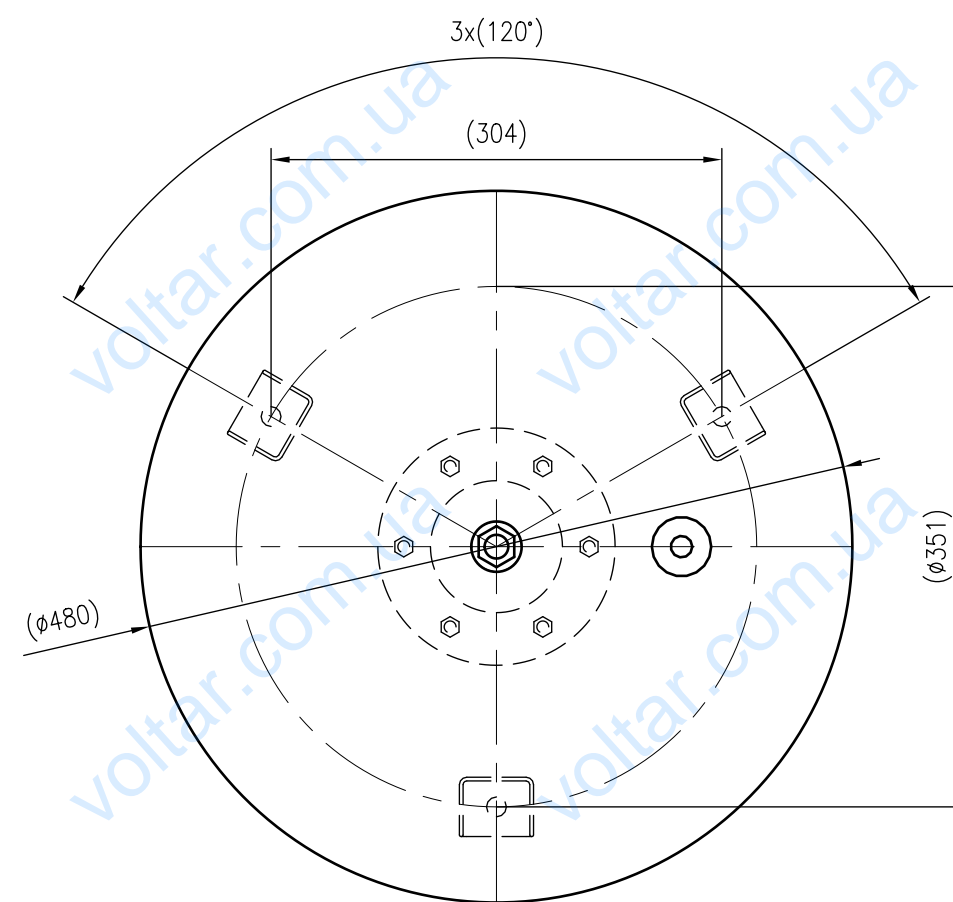

Side view

Front view

Isometric view

Top view

Unterliegt nicht dem Änderungsdienst/ Not subject to change management		Maßstab/ Scale: 1:5	Format/ Size: A2
Revision 04.05.2016	Refix DE 100 16bar – 7348610		