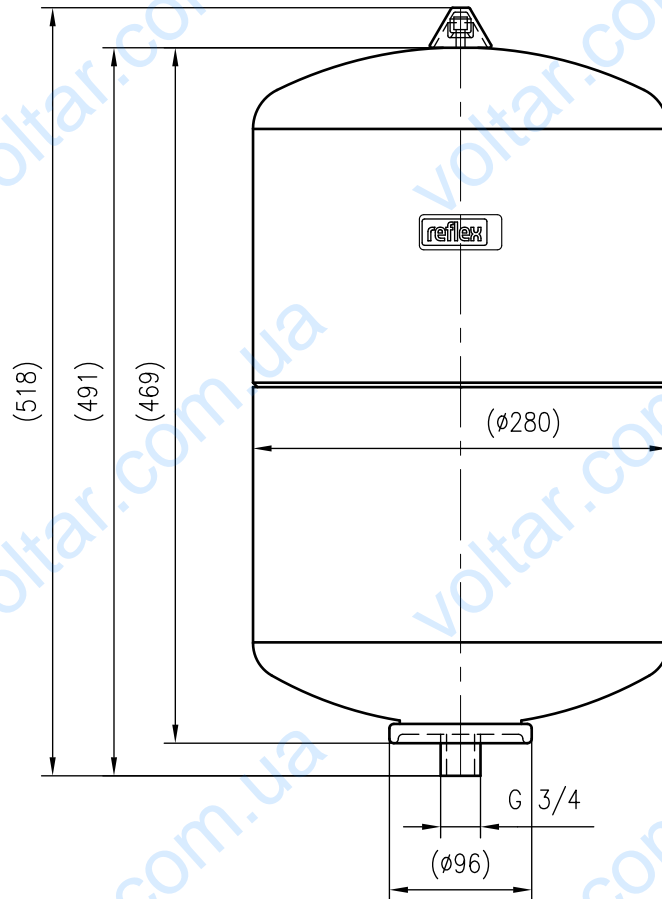

Side view

Front view

Isometric view

Top view

Unterliegt nicht dem Änderungsdienst/ Not subject to change management		Maßstab/ Scale: 1:5	Format/ Size: A3
Revision 28.04.2016	Reflex DE 25 16bar – 7304015		