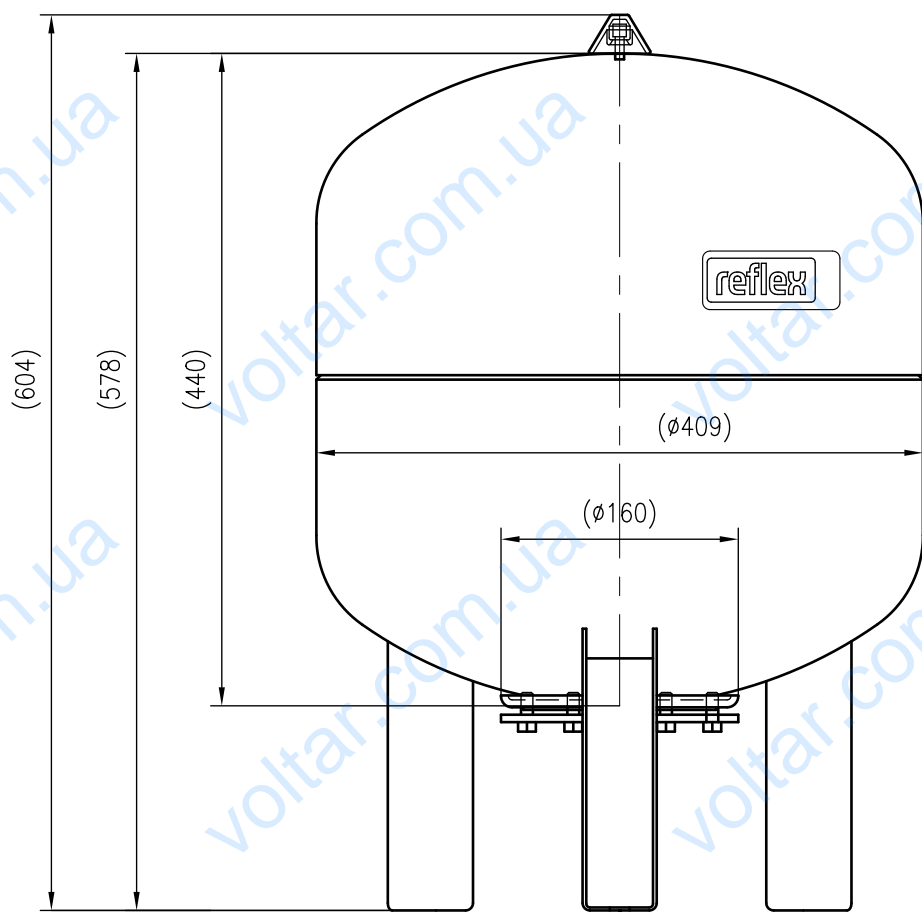

Side view

Front view

Isometric view

Top view

Unterliegt nicht dem Änderungsdienst/ Not subject to change management	Maßstab/ Scale: 1:5	Format/ Size: A2
---	------------------------	---------------------

Revision 04.05.2016	Refix DE 50 10bar - 7306005
------------------------	-----------------------------