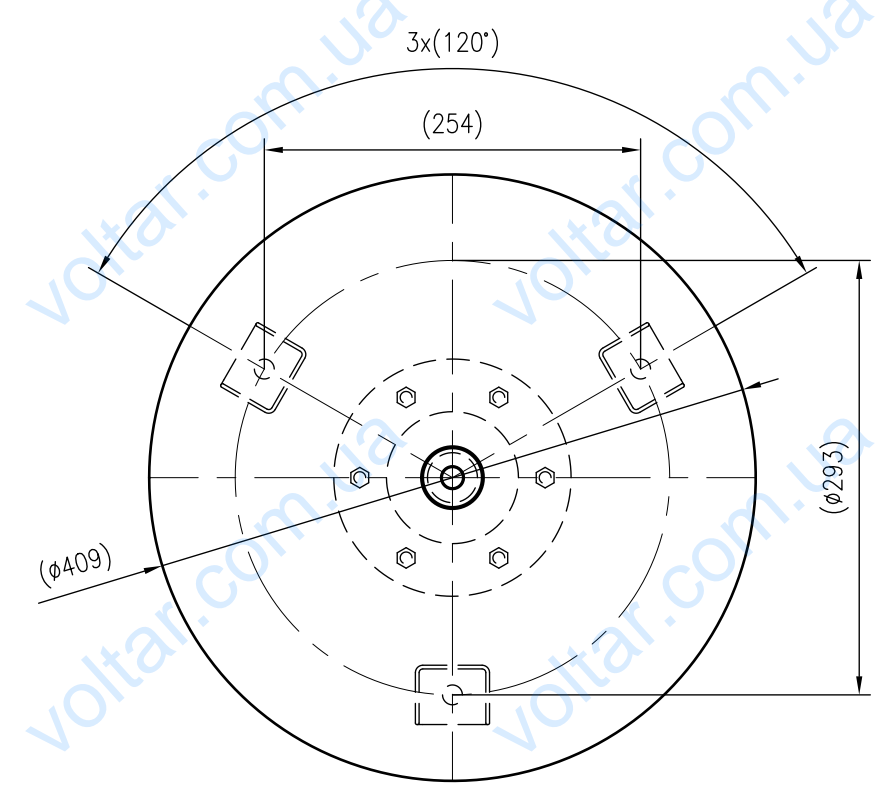

Side view

Front view

Isometric view

Top view

Unterliegt nicht dem Änderungsdienst/ Not subject to change management	Maßstab/ Scale: 1:5	Format/ Size: A2
---	------------------------	---------------------

Revision 04.05.2016	Refix DE 50 10bar - 7306005
------------------------	-----------------------------