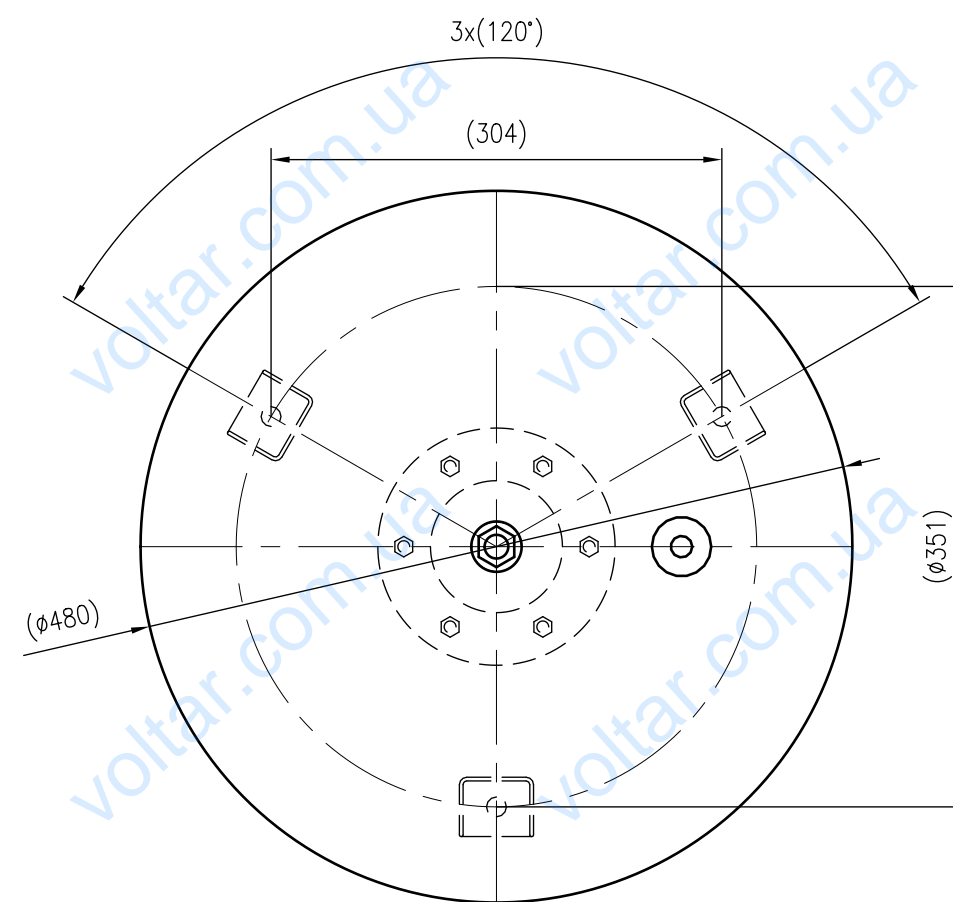

Side view

Front view

Isometric view

Top view

Unterliegt nicht dem Änderungsdienst/ Not subject to change management		Maßstab/ Scale: 1:5	Format/ Size: A2
Revision 04.05.2016	Refix DE 80 10bar - 7306500		