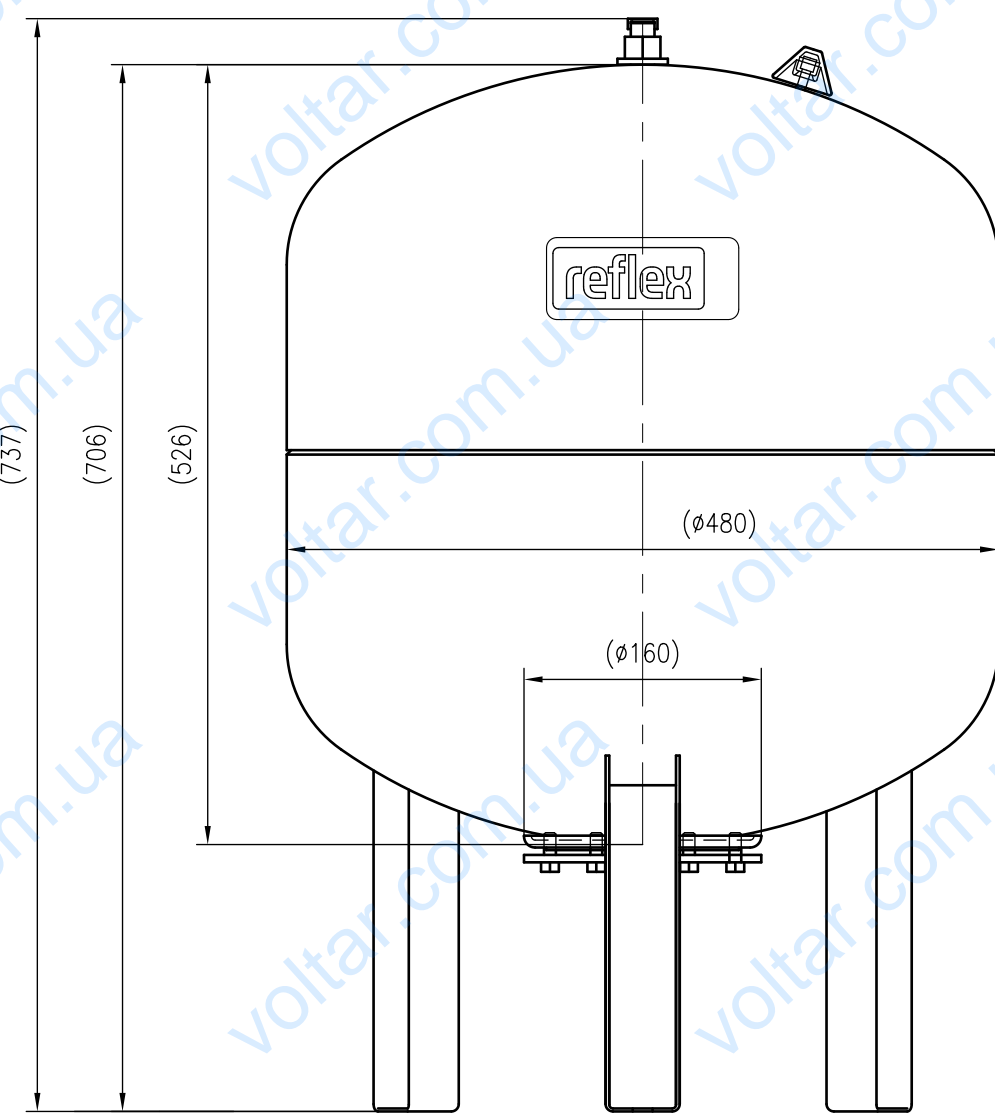

Side view

Front view

Isometric view

Top view

Unterliegt nicht dem Änderungsdienst/ Not subject to change management		Maßstab/ Scale: 1:5	Format/ Size: A2
Revision 04.05.2016	Refix DE 80 10bar - 7306500		