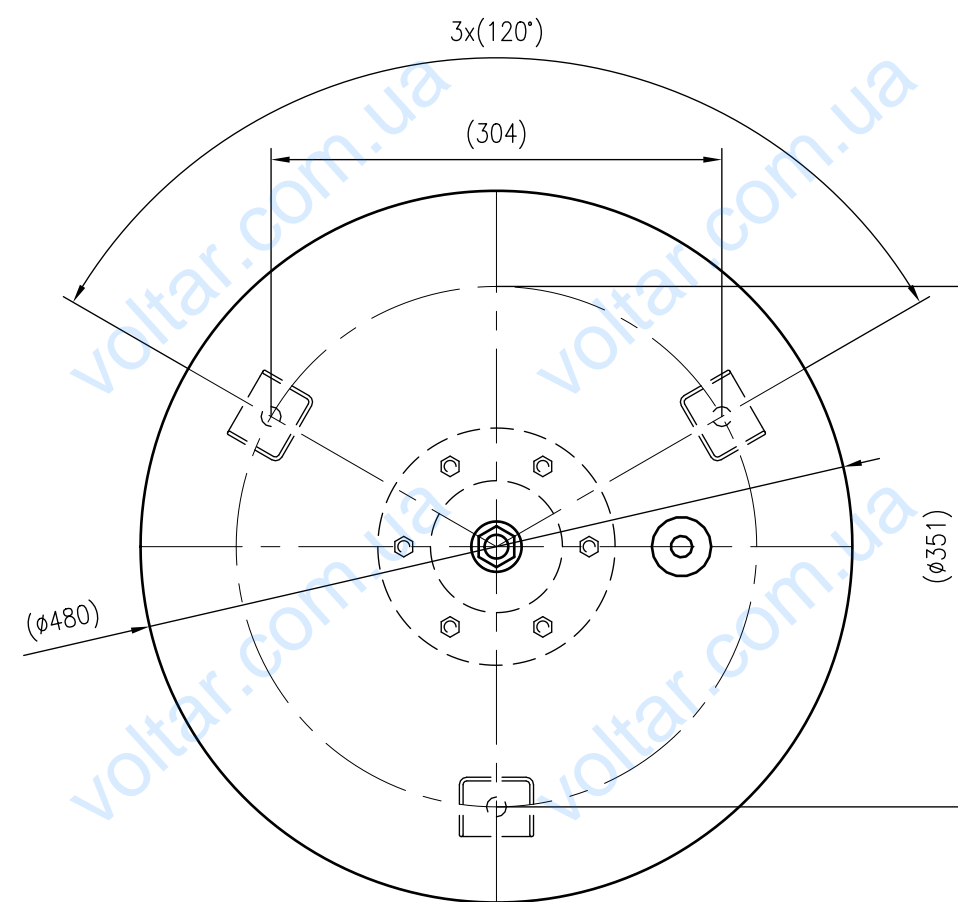

Side view

Front view

Isometric view

Top view

Unterliegt nicht dem Änderungsdienst/ Not subject to change management		Maßstab/ Scale: 1:5	Format/ Size: A2
Revision 04.05.2016	Refix DE 80 16bar - 7348600		