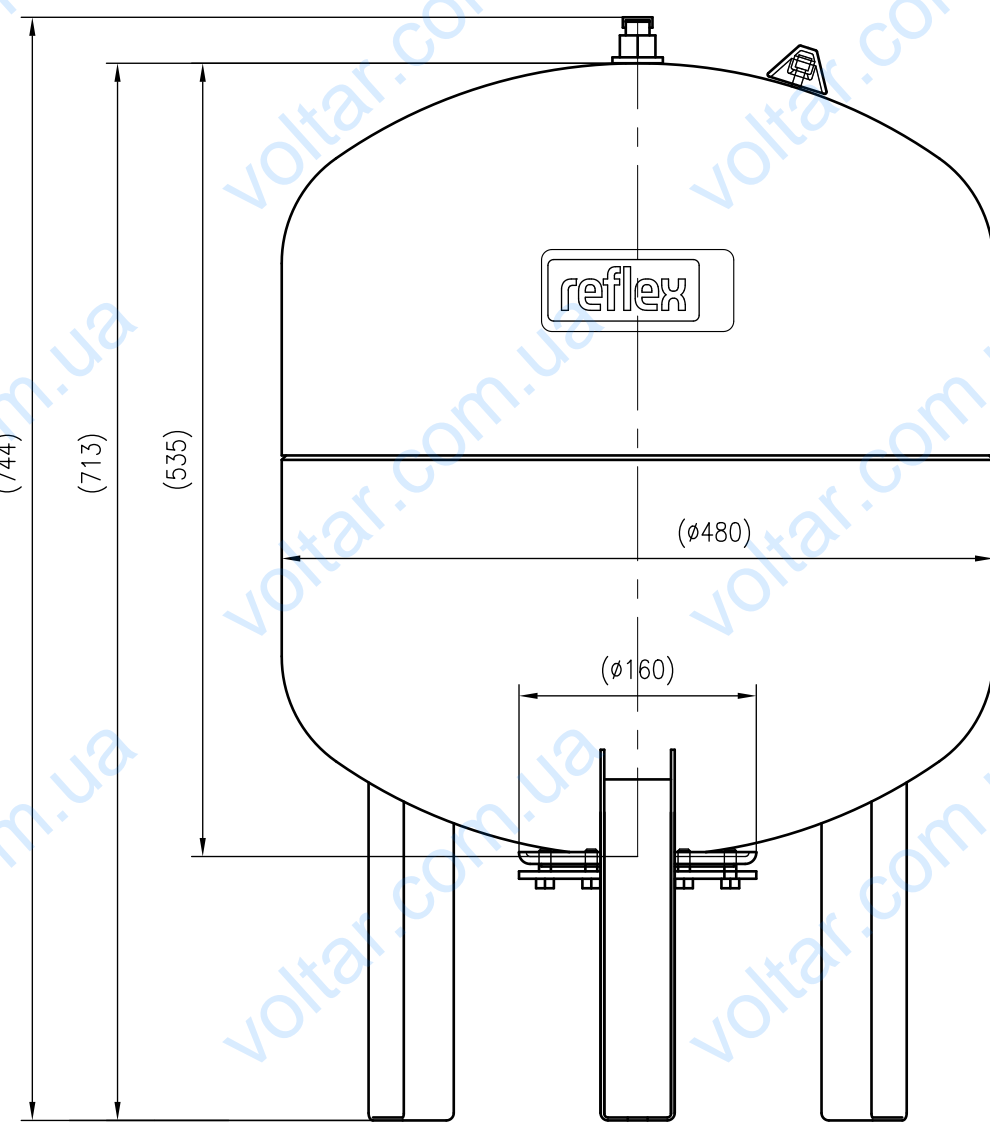

Side view

Front view

Isometric view

Top view

Unterliegt nicht dem Änderungsdienst/ Not subject to change management		Maßstab/ Scale: 1:5	Format/ Size: A2
Revision 04.05.2016	Refix DE 80 16bar - 7348600		