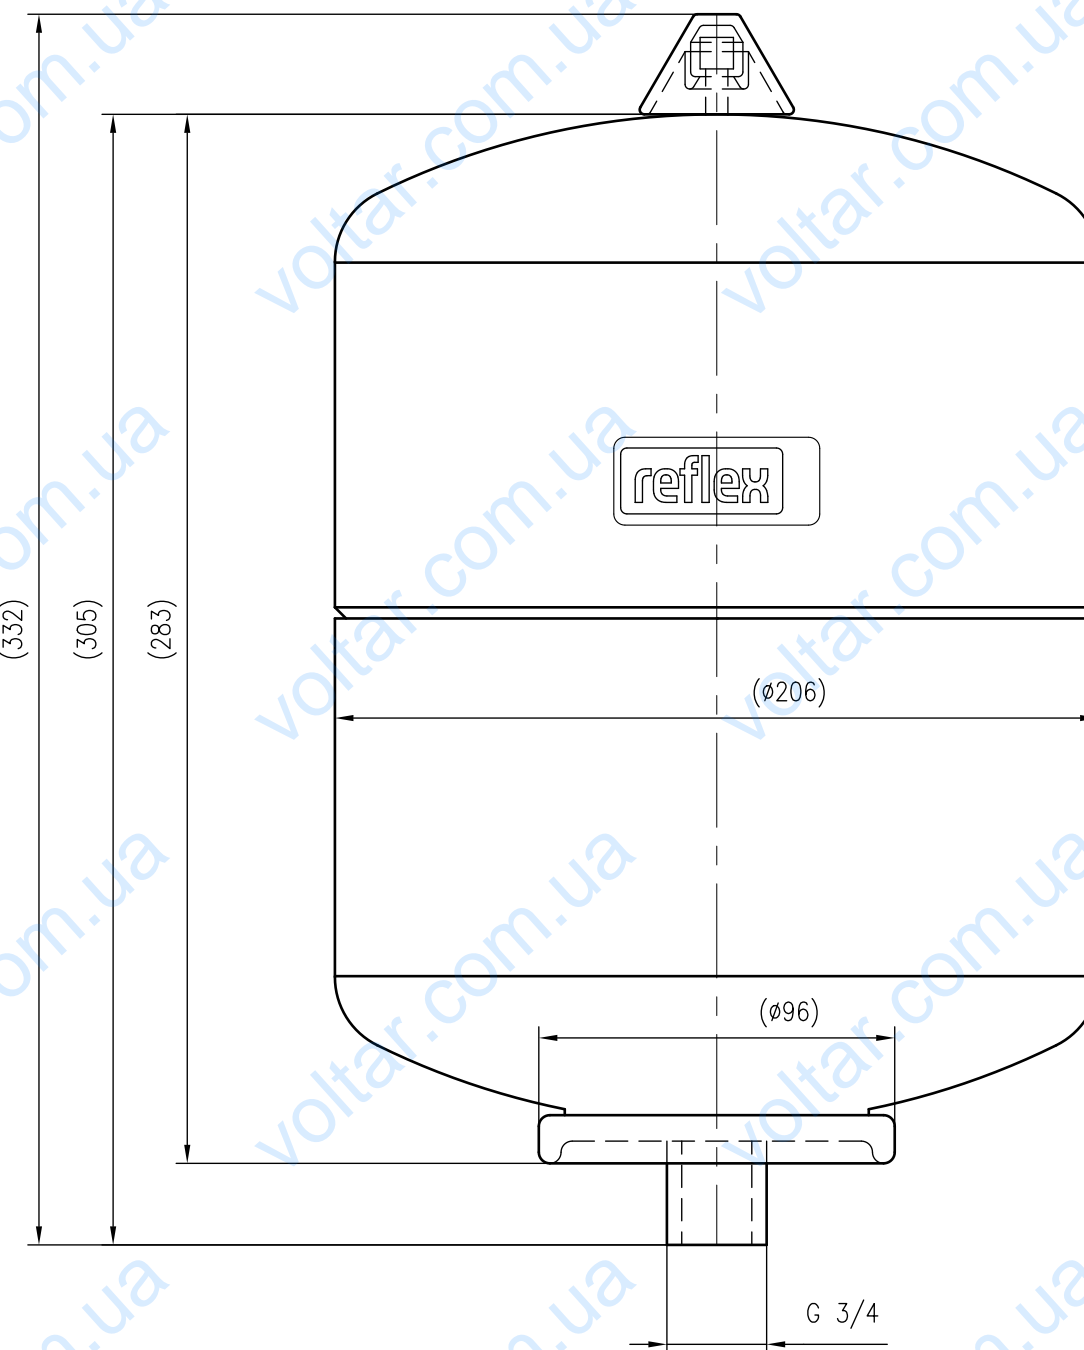

Side view

Front view

Isometric view

Top view

Unterliegt nicht dem Änderungsdienst/ Not subject to change management	Maßstab/ Scale: 1:2	Format/ Size: A2
Revision 28.04.2016	Reflex DE 8 10bar – 7301000	