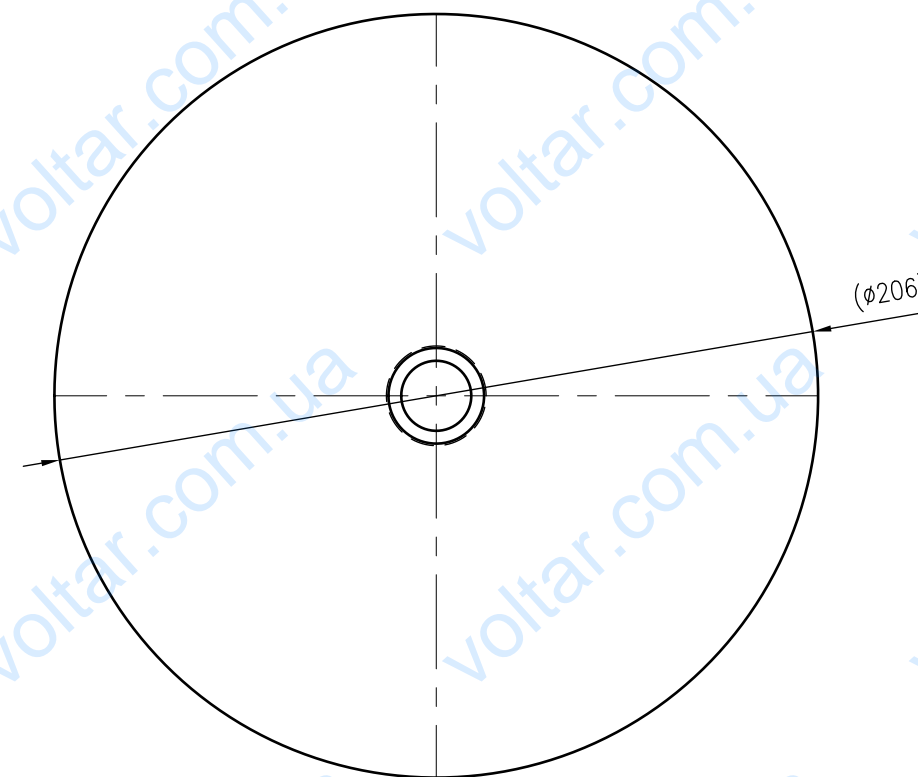

Side view

Front view

Isometric view

Top view

Unterliegt nicht dem Änderungsdienst/ Not subject to change management	Maßstab/ Scale: 1:2	Format/ Size: A2
Revision 28.04.2016	Reflex DE 8 10bar – 7301000	