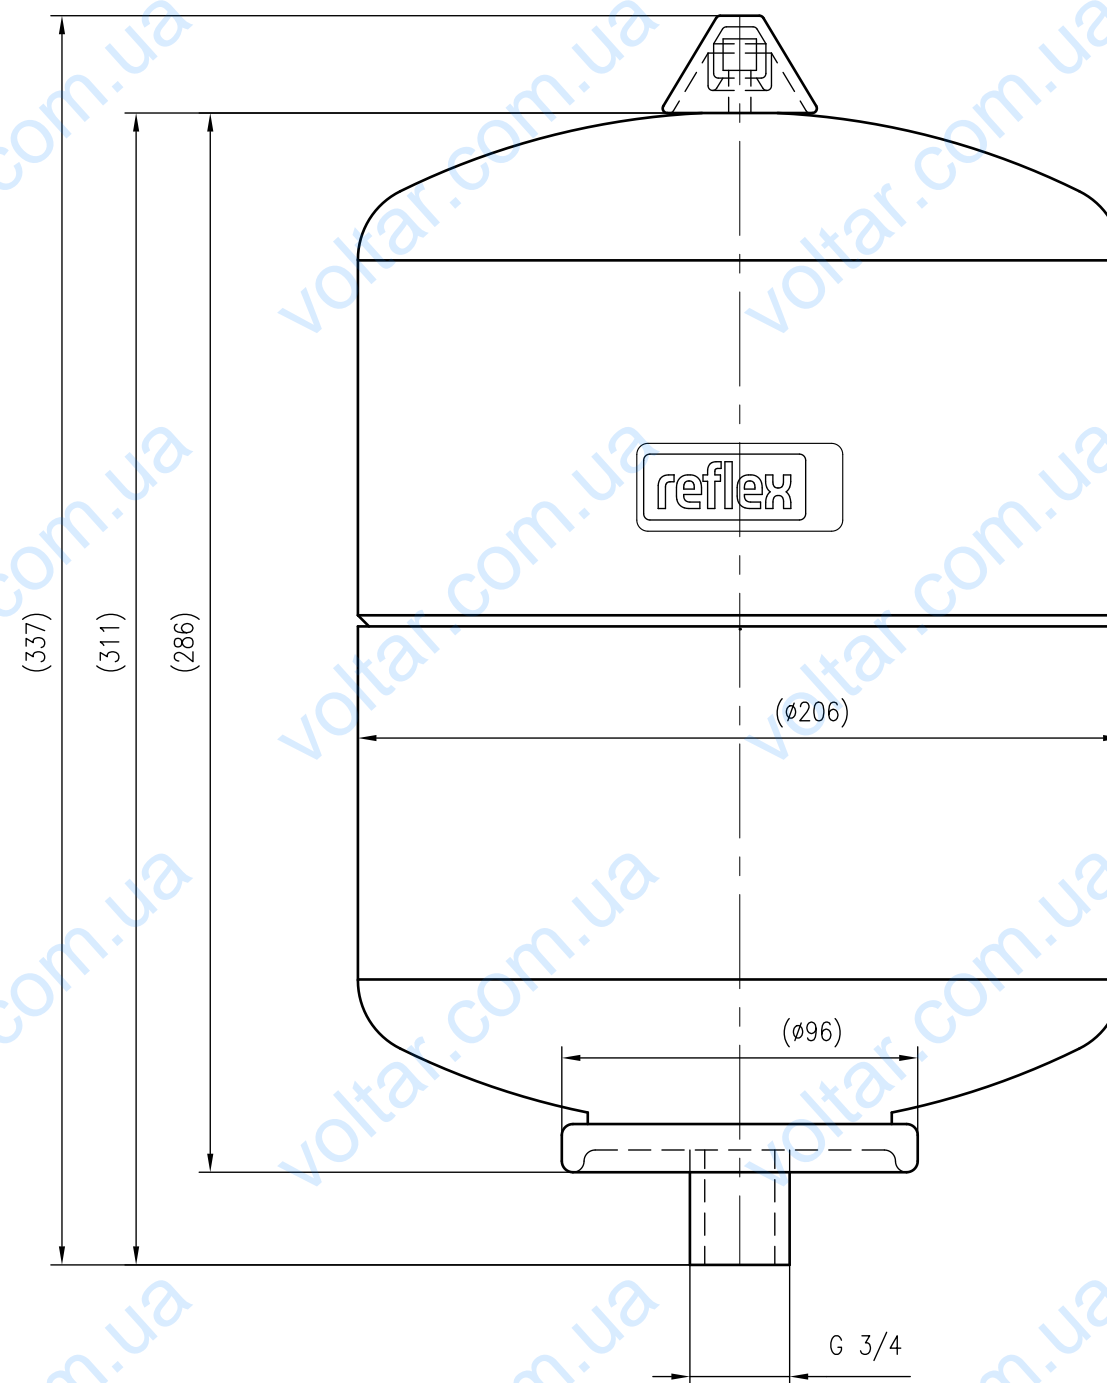

Side view

Front view

Isometric view

Top view

Unterliegt nicht dem Änderungsdienst/ Not subject to change management		Maßstab/ Scale: 1:2	Format/ Size: A2
Revision 28.04.2016	Reflex DE 8 16bar – 7301006		