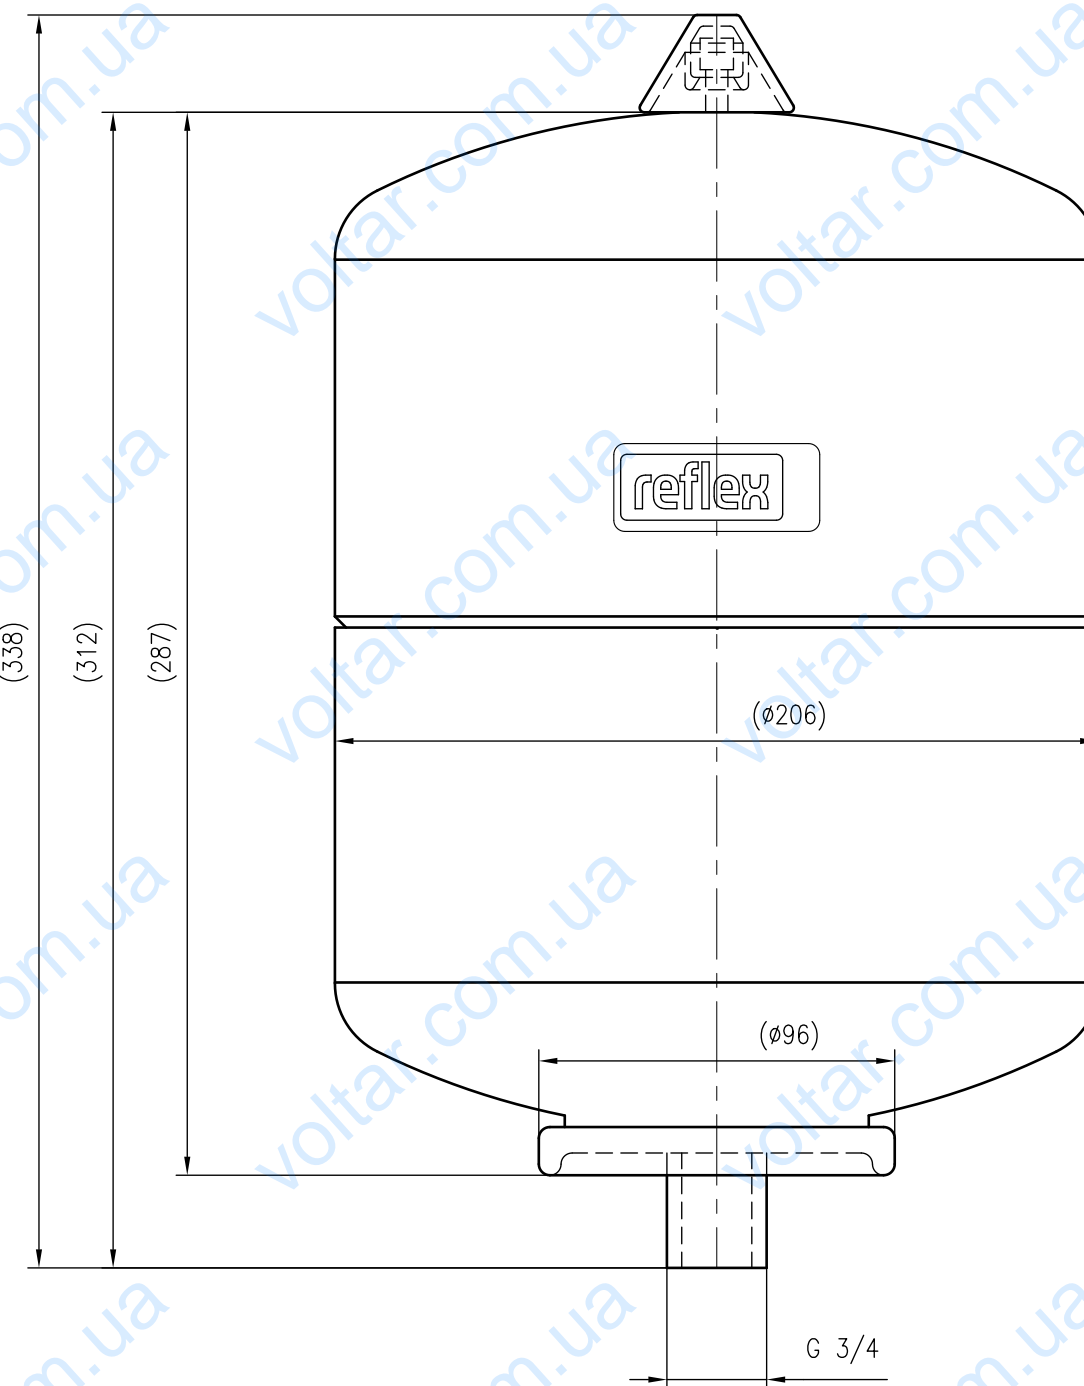

Side view

Front view

Isometric view

Top view

Unterliegt nicht dem Änderungsdienst/ Not subject to change management	Maßstab/ Scale: 1:2	Format/ Size: A2
Revision 28.04.2016	Reflex DE 8 25bar – 7290100	