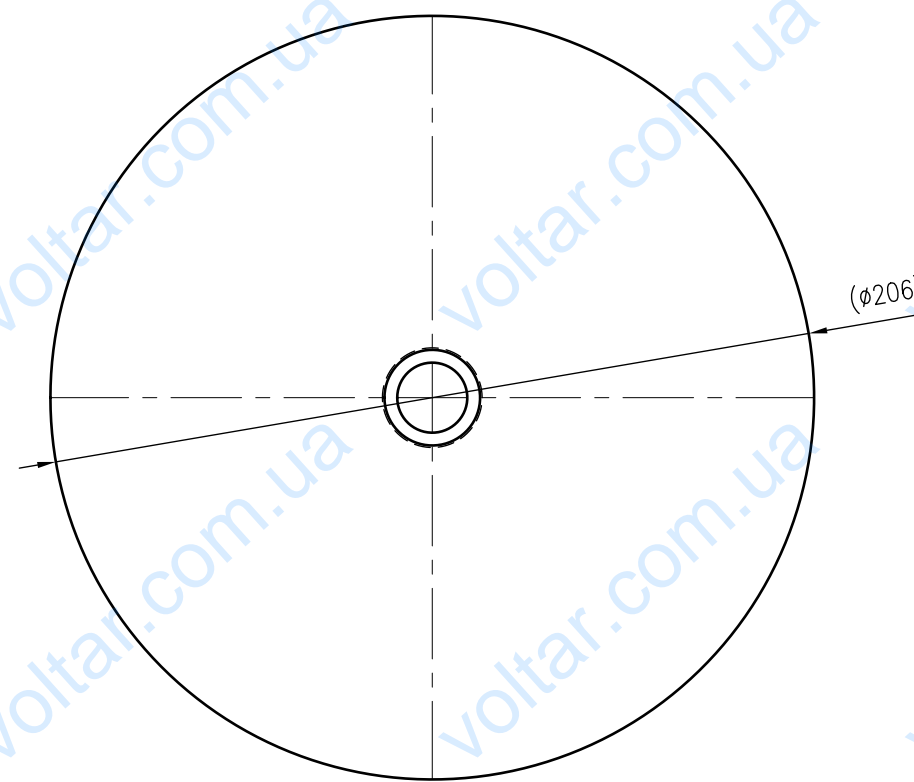

Side view

Front view

Isometric view

Top view

Unterliegt nicht dem Änderungsdienst/ Not subject to change management	Maßstab/ Scale: 1:2	Format/ Size: A2
Revision 28.04.2016	Reflex DE 8 25bar – 7290100	