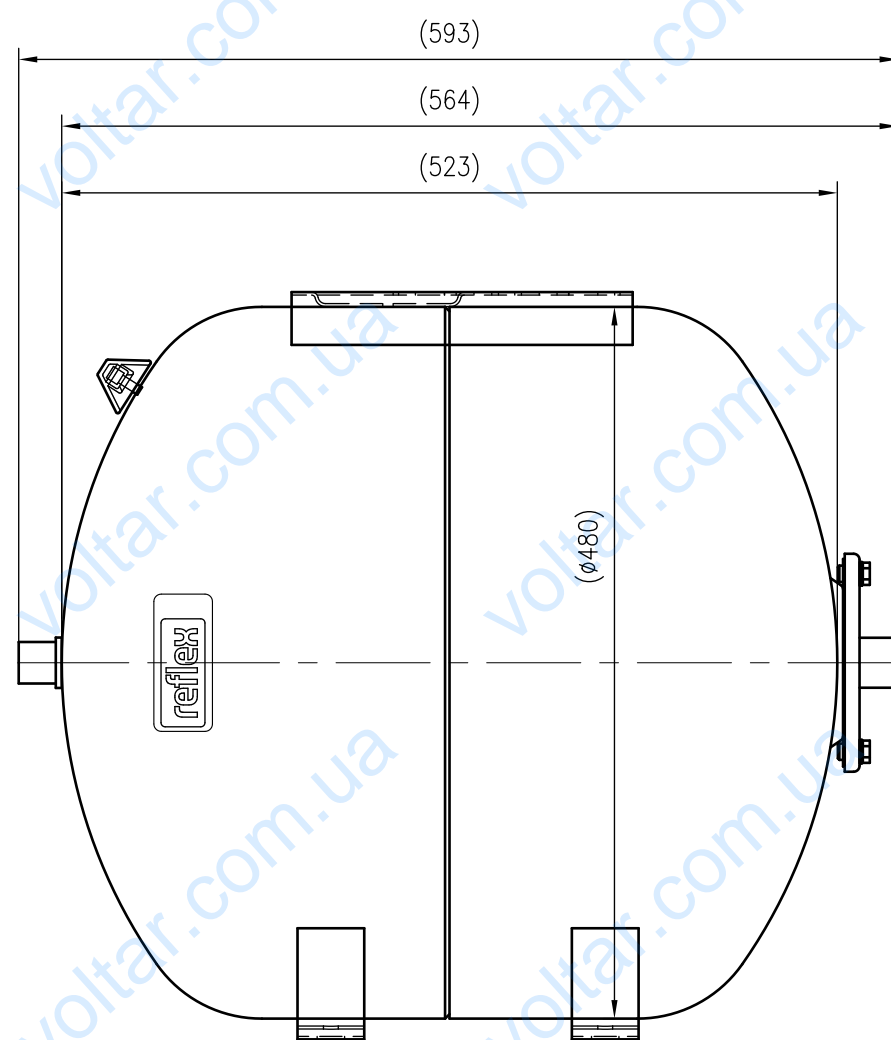

Side view

Front view

Isometric view

Top view

Unterliegt nicht dem Änderungsdienst/ Not subject to change management		Maßstab/ Scale: 1:5	Format/ Size: A2
Revision 04.05.2016	Refix HW 80 10bar – 7200340		