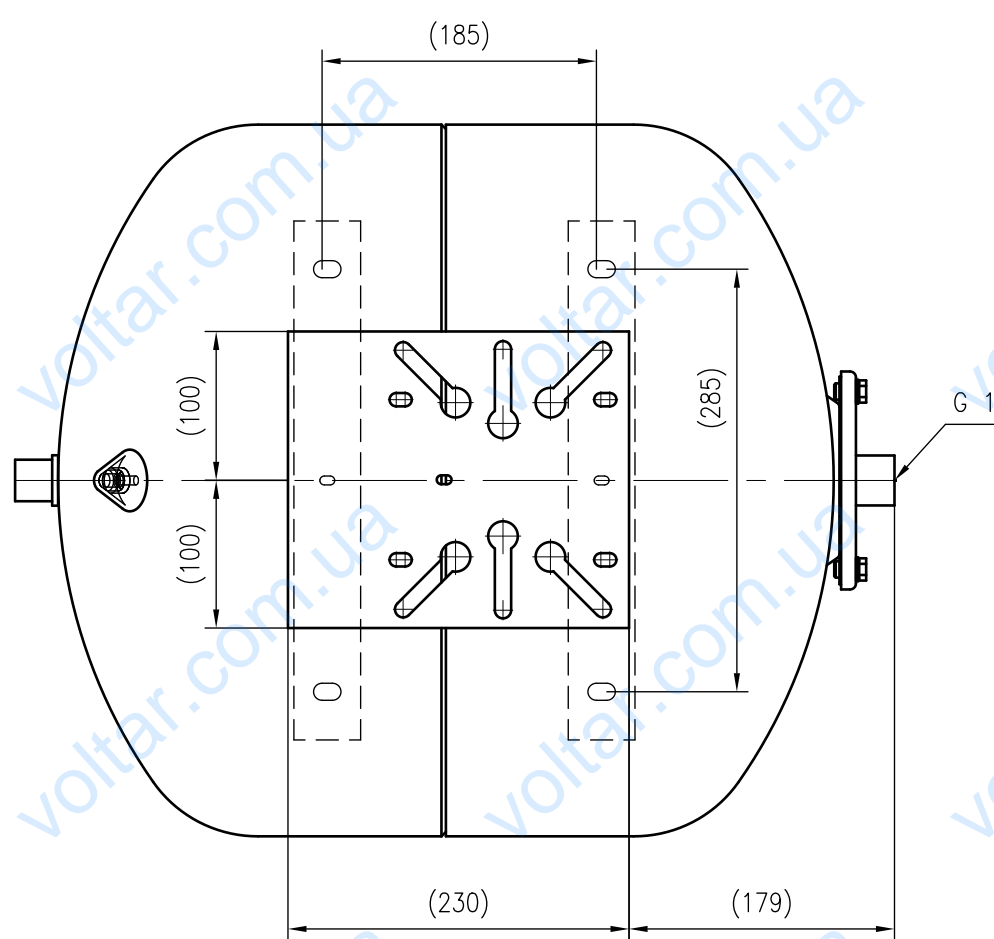

Side view

Front view

Isometric view

Top view

Unterliegt nicht dem Änderungsdienst/ Not subject to change management		Maßstab/ Scale: 1:5	Format/ Size: A2
Revision 04.05.2016	Refix HW 80 10bar – 7200340		