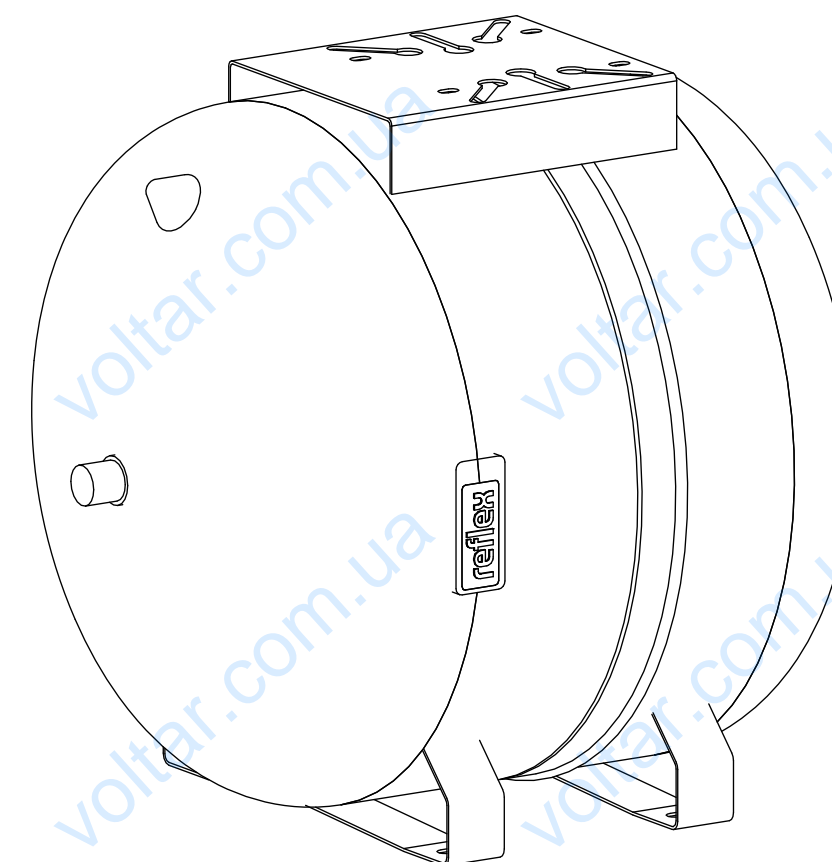

Side view

Front view

Isometric view

Top view

Unterliegt nicht dem Änderungsdienst/ Not subject to change management		Maßstab/ Scale: 1:5	Format/ Size: A2
Revision 04.05.2016	Refix HW 80 10bar – 7200340		