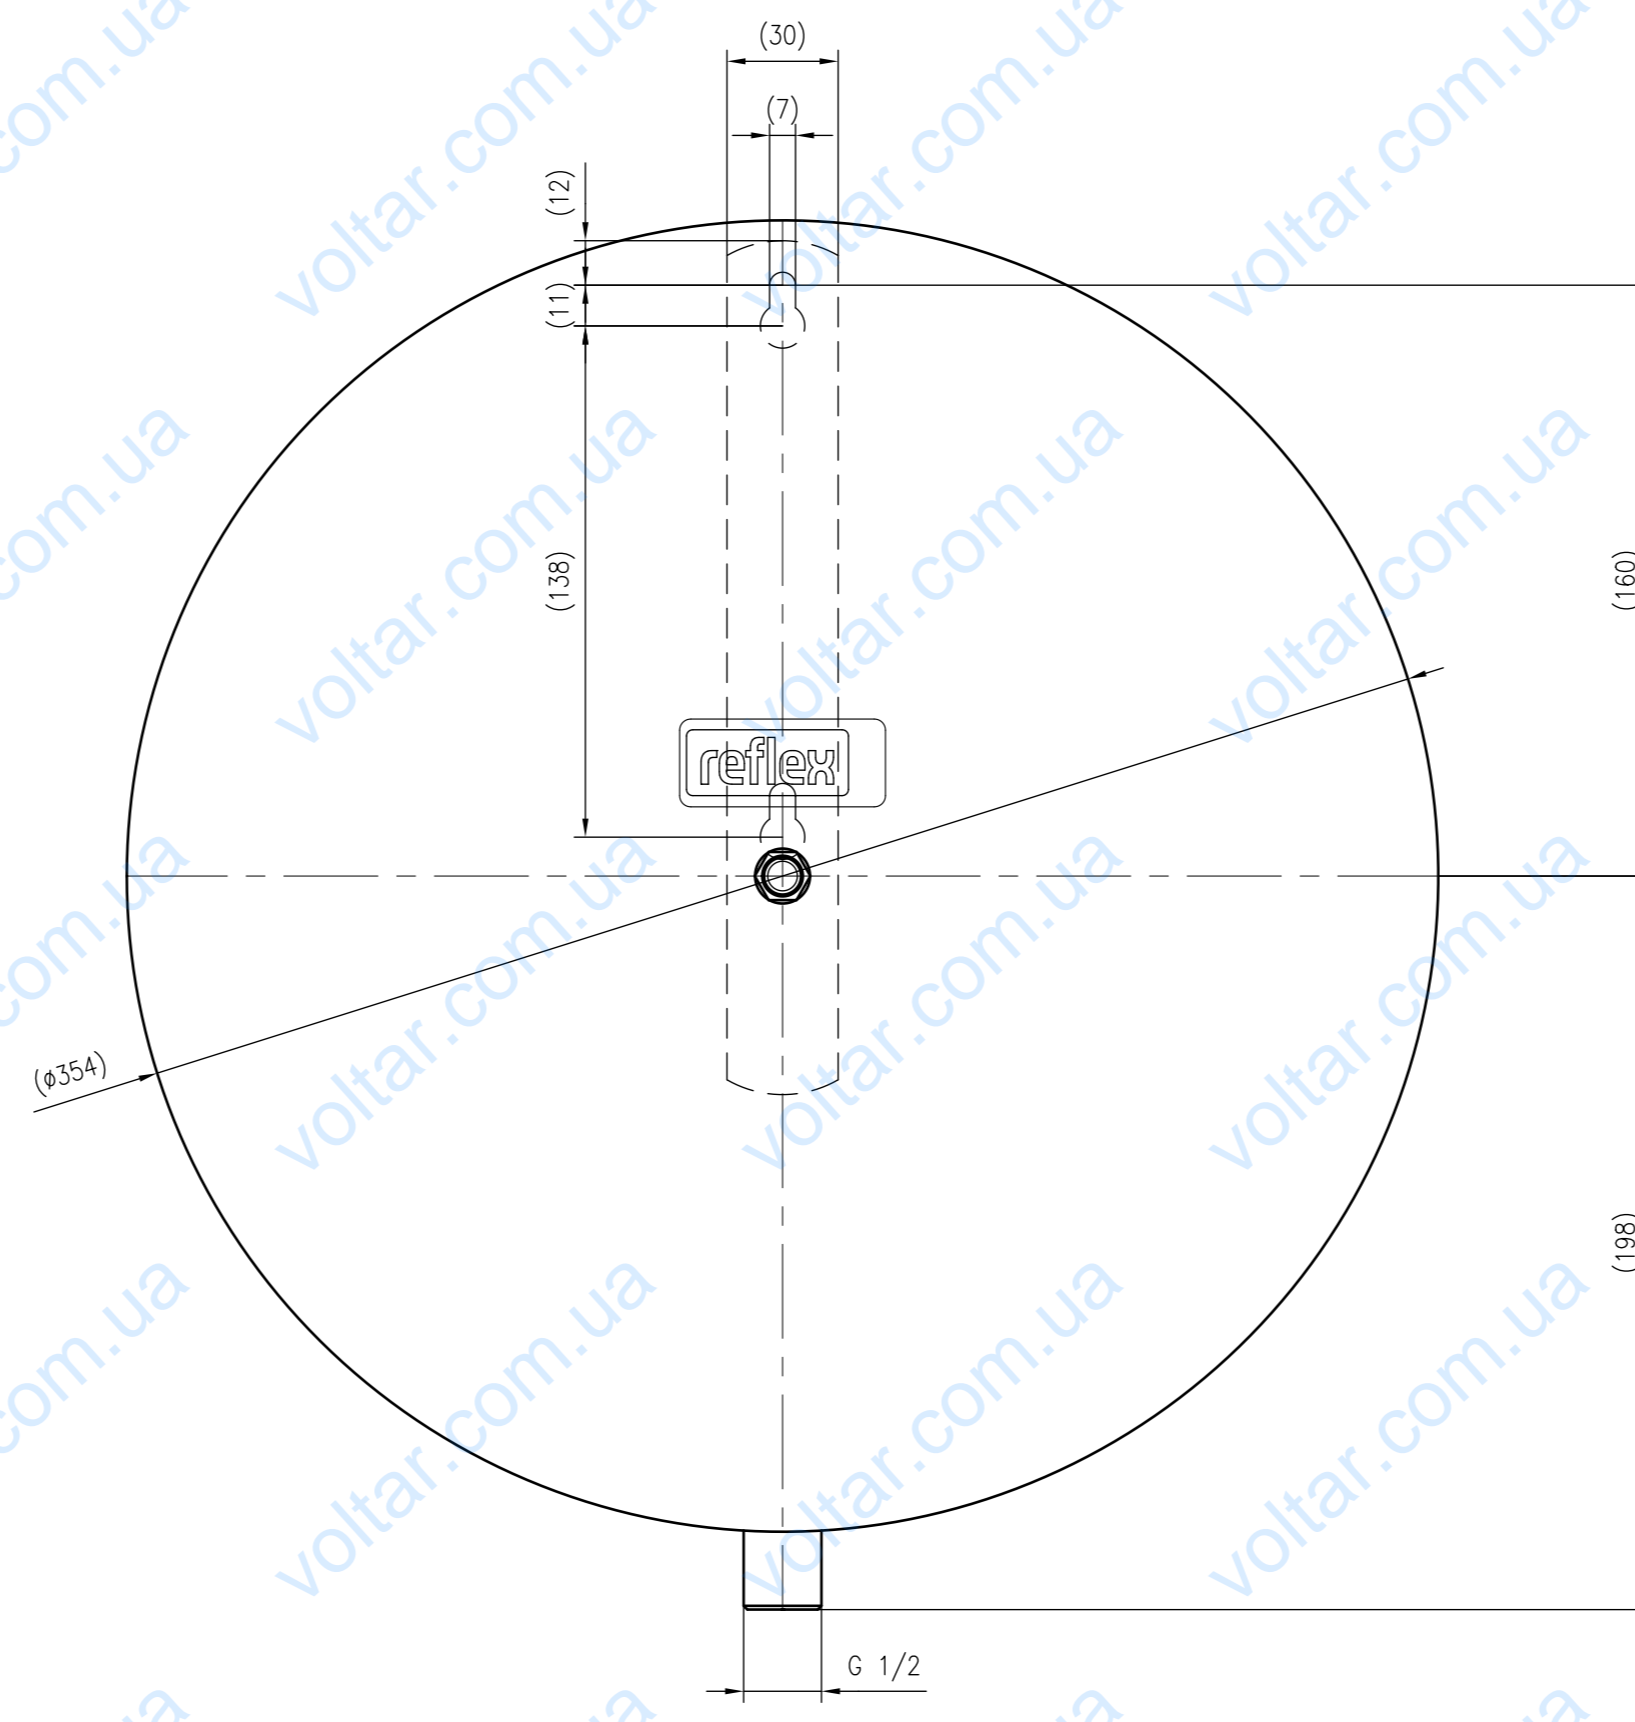

Side view

Front view

Isometric view

Top view

Unterliegt nicht dem Änderungsdienst/ Not subject to change management		Maßstab/ Scale: 1:2	Format/ Size: A1
Revision 23.06.2016	Reflex C12 3bar - 8280100		