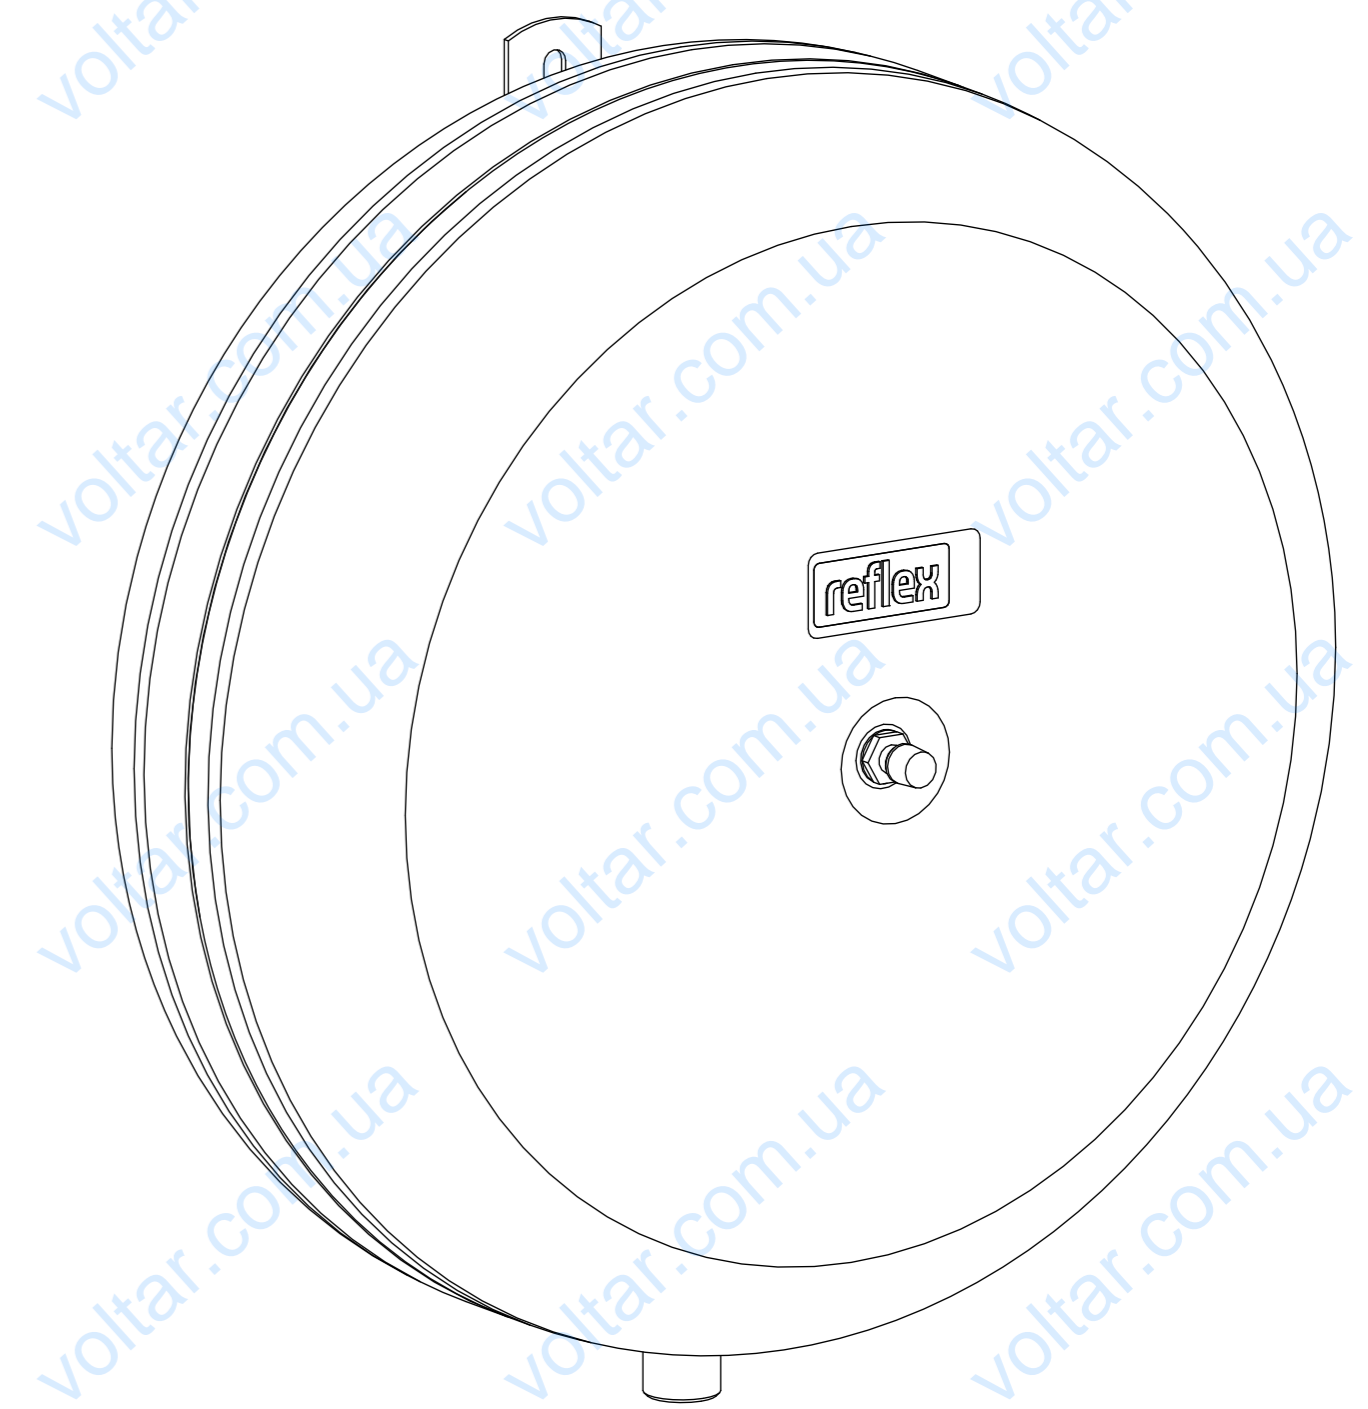

Side view

Front view

Isometric view

Top view

Unterliegt nicht dem Änderungsdienst/ Not subject to change management		Maßstab/ Scale: 1:2	Format/ Size: A1
Revision 23.06.2016	Reflex C12 3bar - 8280100		