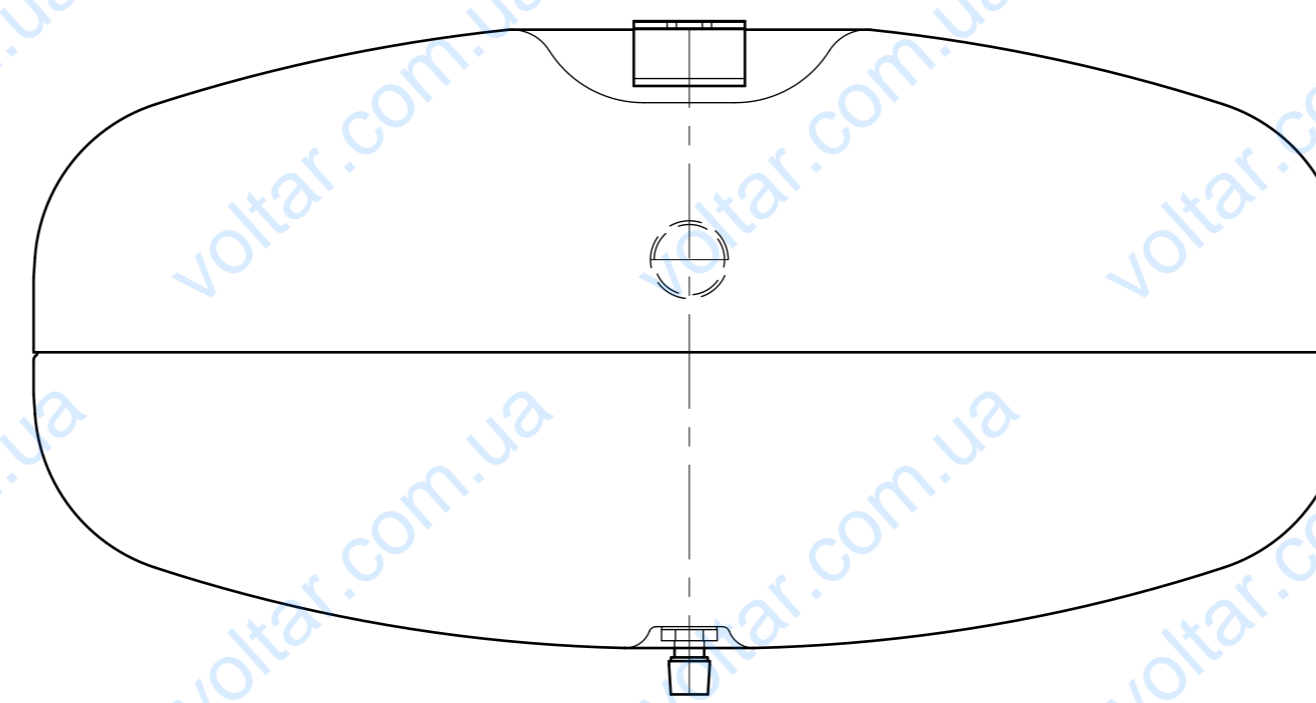

Side view

Front view

Isometric view

Top view

Unterliegt nicht dem Änderungsdienst/ Not subject to change management		Maßstab/ Scale: 1:2	Format/ Size: A1
Revision 23.06.2016	Reflex C12 3bar - 8280100		