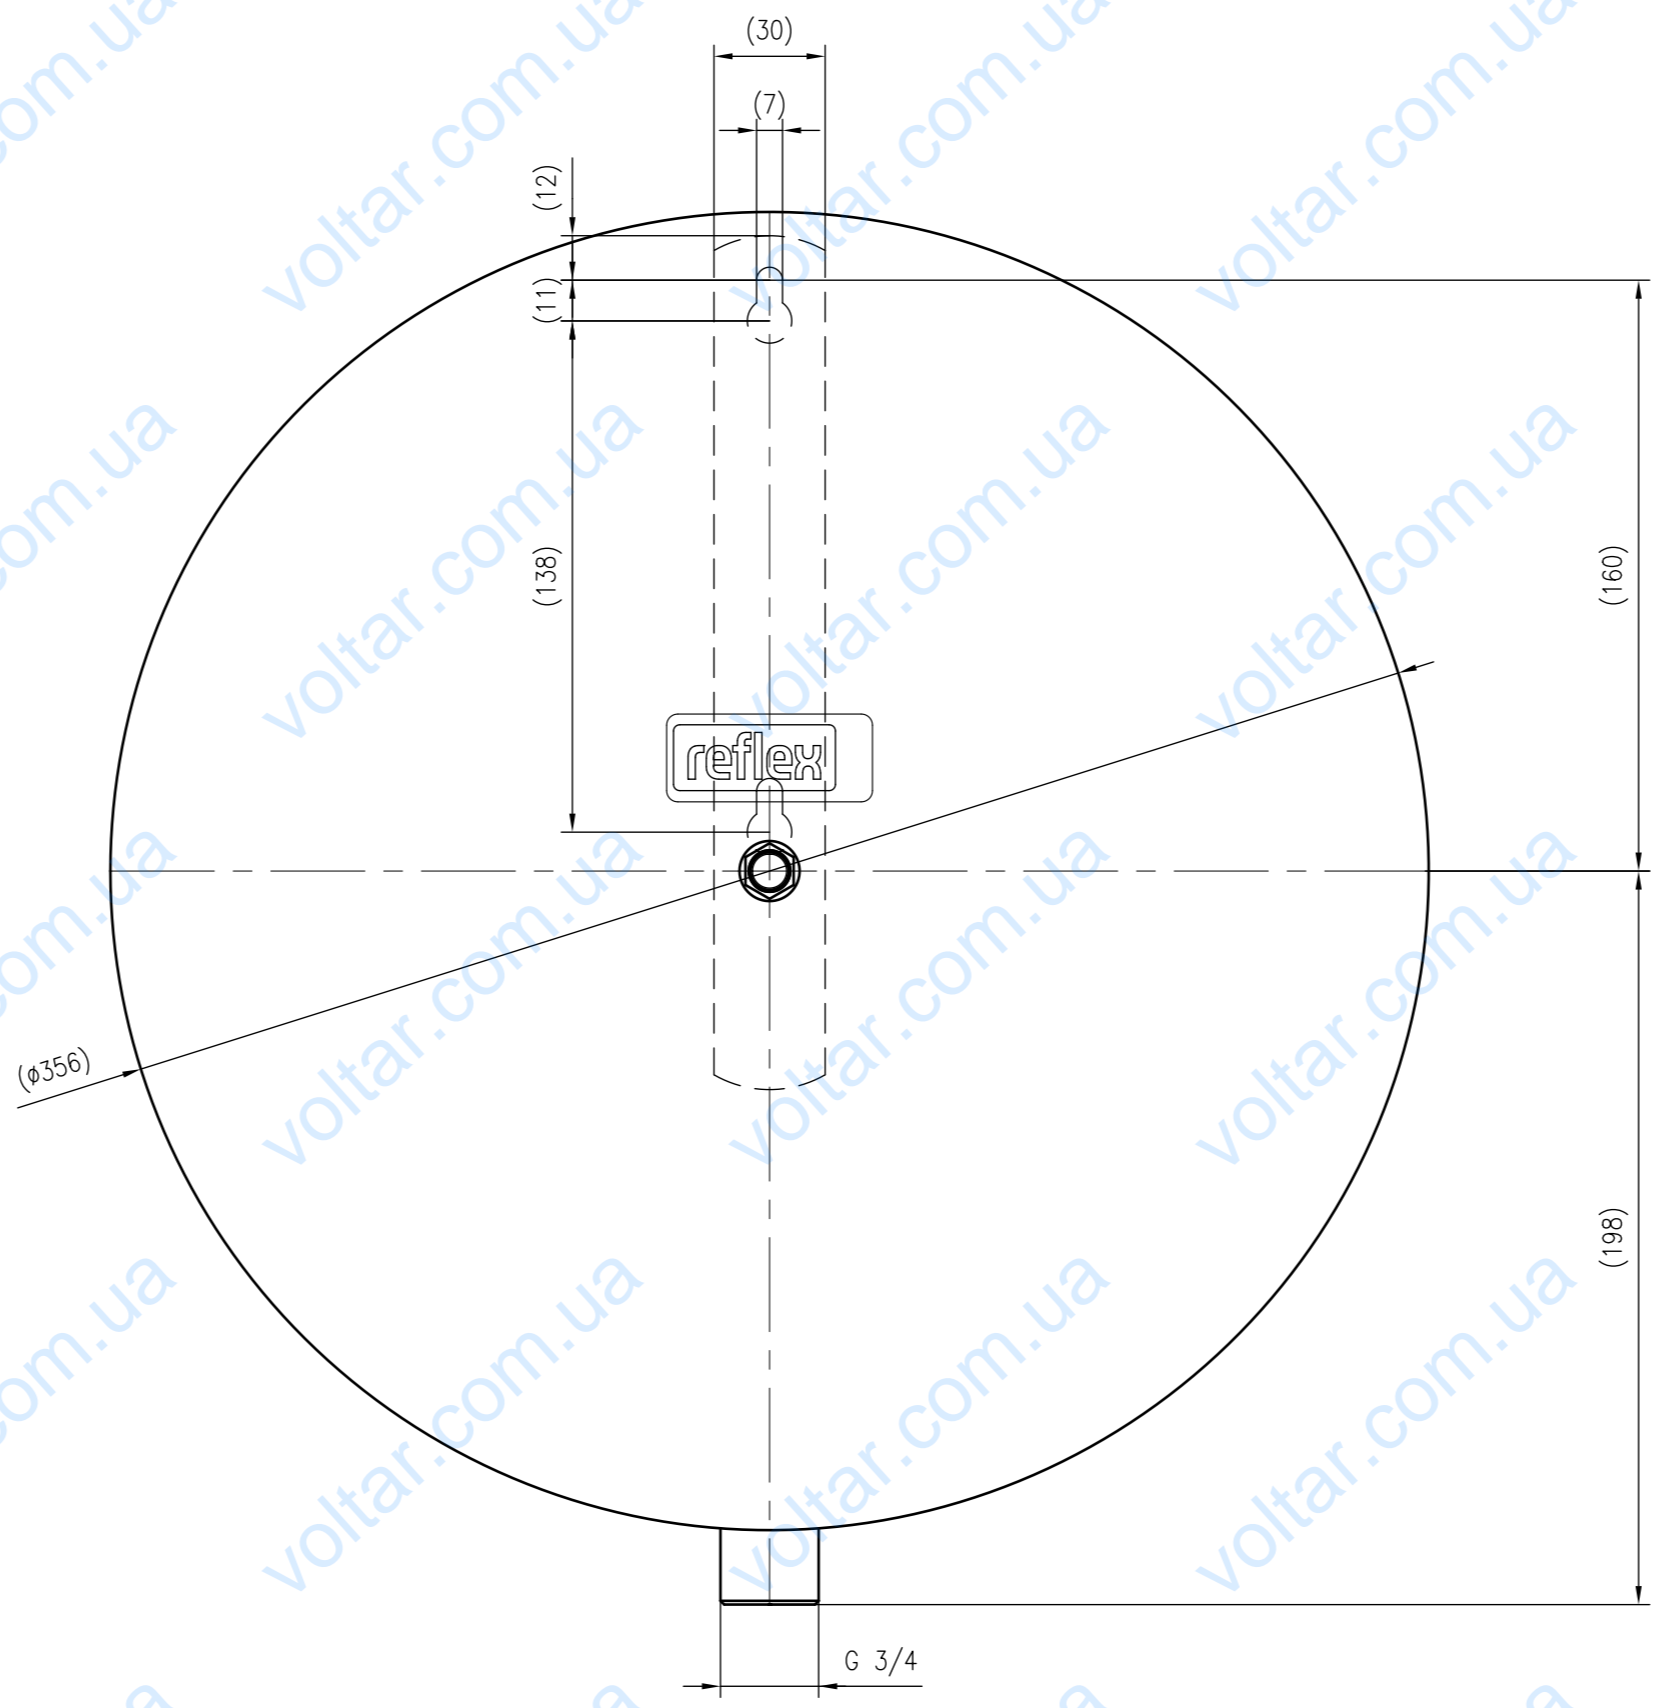

Side view

Front view

Isometric view

Top view

Unterliegt nicht dem Änderungsdienst/ Not subject to change management		Maßstab/ Scale: 1:2	Format/ Size: A1
Revision 23.06.2016	Reflex C18 3bar - 8280200		