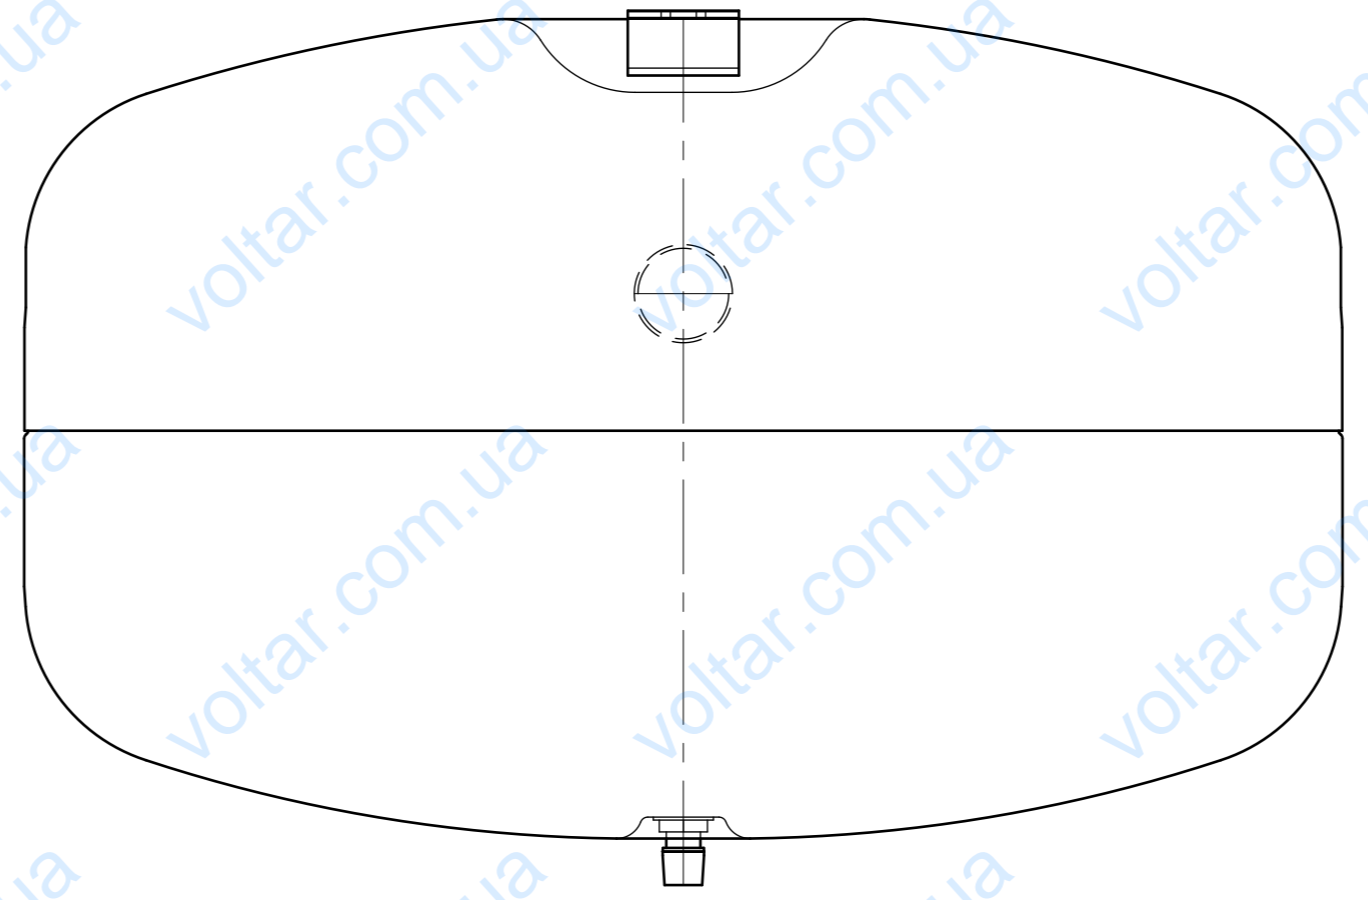

Side view

Front view

Isometric view

Top view

Unterliegt nicht dem Änderungsdienst/ Not subject to change management		Maßstab/ Scale: 1:2	Format/ Size: A1
Revision 23.06.2016	Reflex C18 3bar - 8280200		