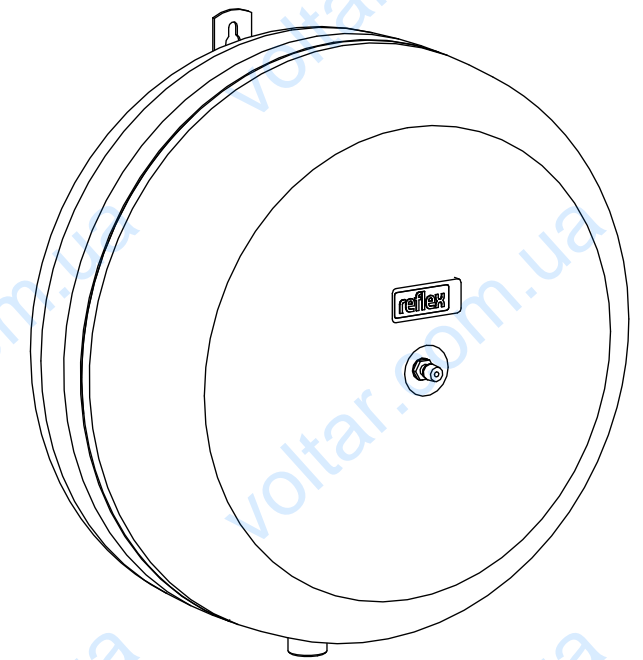

Side view

Front view

Isometric view

Top view

Unterliegt nicht dem Änderungsdienst/ Not subject to change management		Maßstab/ Scale: 1:5	Format/ Size: A3
Revision 23.06.2016	Reflex C25 3bar – 8280300		