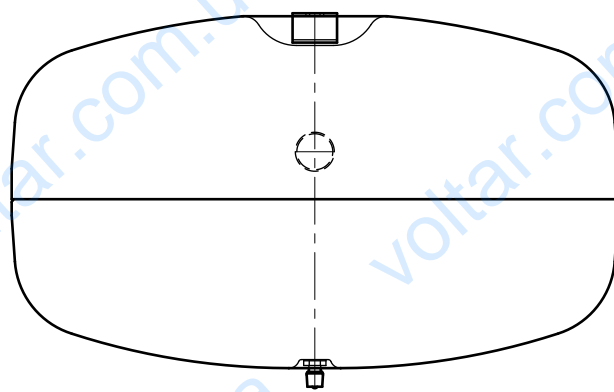

Side view

Front view

Isometric view

Top view

Unterliegt nicht dem Änderungsdienst/ Not subject to change management		Maßstab/ Scale: 1:5	Format/ Size: A3
Revision 23.06.2016	Reflex C25 3bar – 8280300		