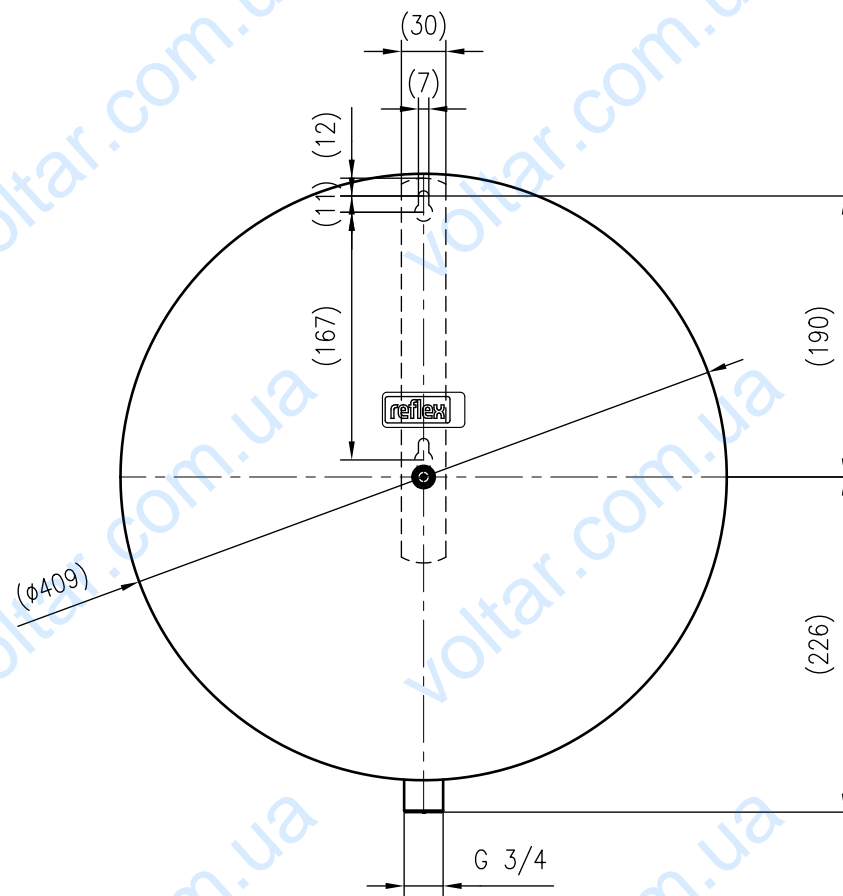

Side view

Front view

Isometric view

Top view

Unterliegt nicht dem Änderungsdienst/ Not subject to change management		Maßstab/ Scale: 1:5	Format/ Size: A3
Revision 23.06.2016	Reflex C25 3bar – 8280300		