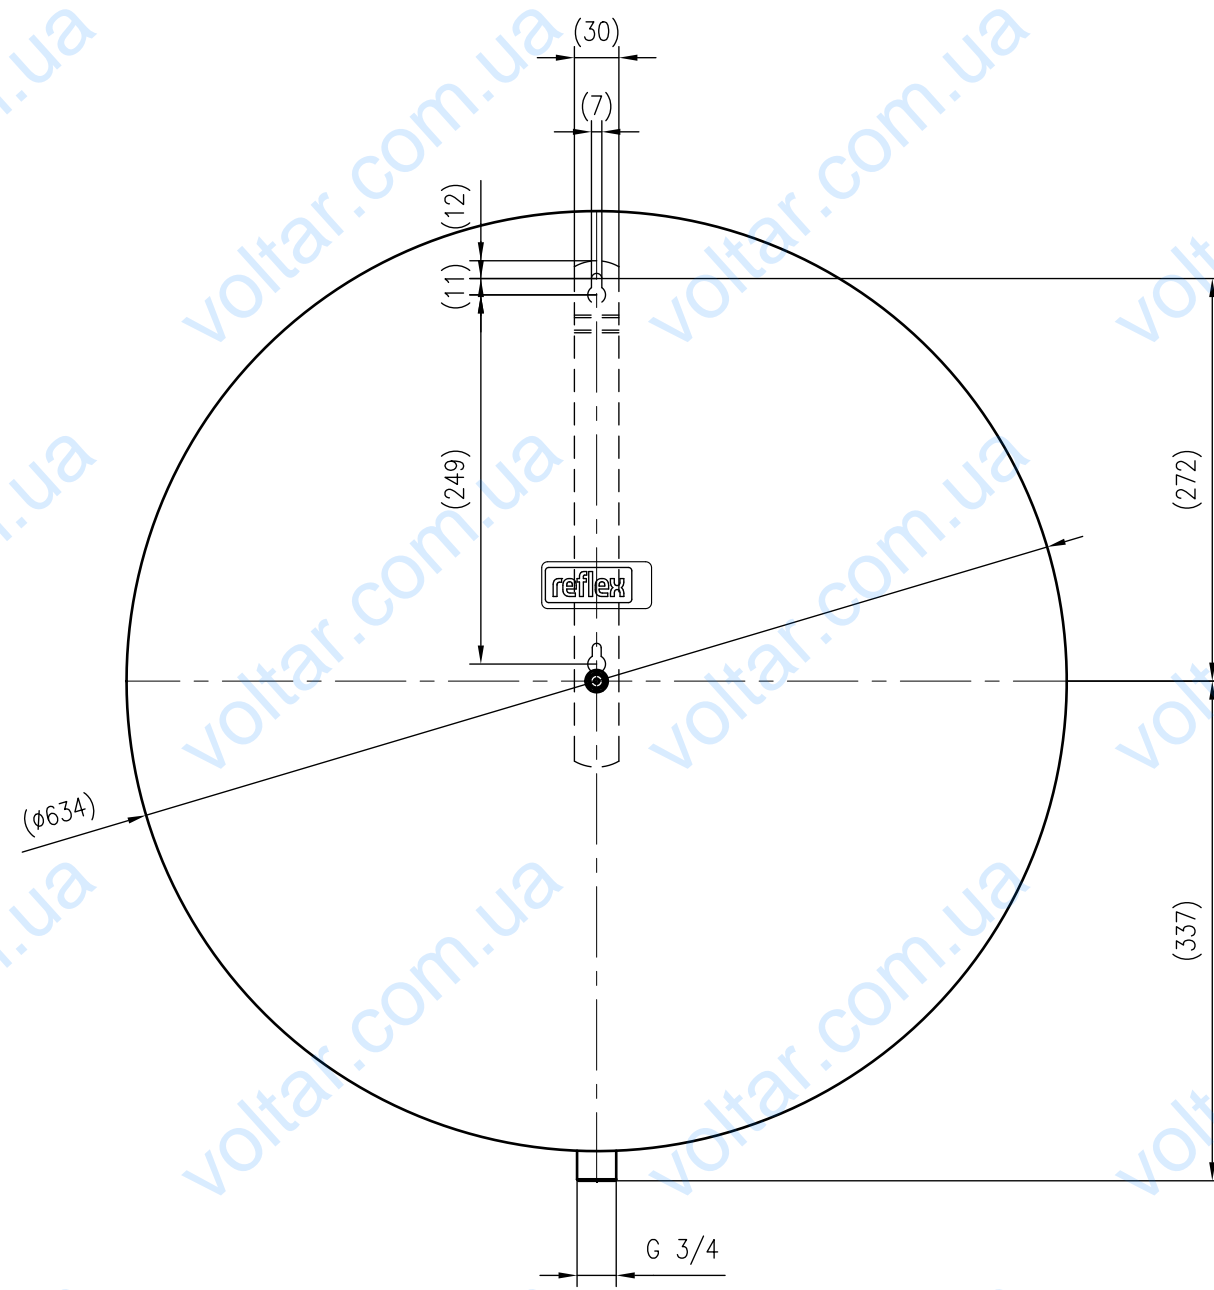

Side view

Front view

Isometric view

Top view

Unterliegt nicht dem Änderungsdienst/ Not subject to change management		Maßstab/ Scale: 1:5	Format/ Size: A2
Revision 23.06.2016	Reflex C80 3bar - 8280600		