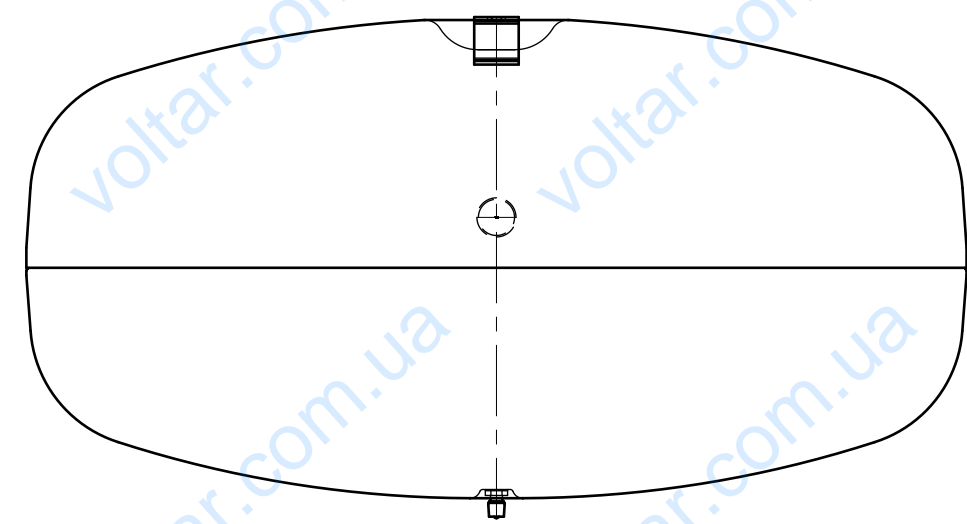

Side view

Front view

Isometric view

Top view

Unterliegt nicht dem Änderungsdienst/ Not subject to change management		Maßstab/ Scale: 1:5	Format/ Size: A2
Revision 23.06.2016	Reflex C80 3bar - 8280600		