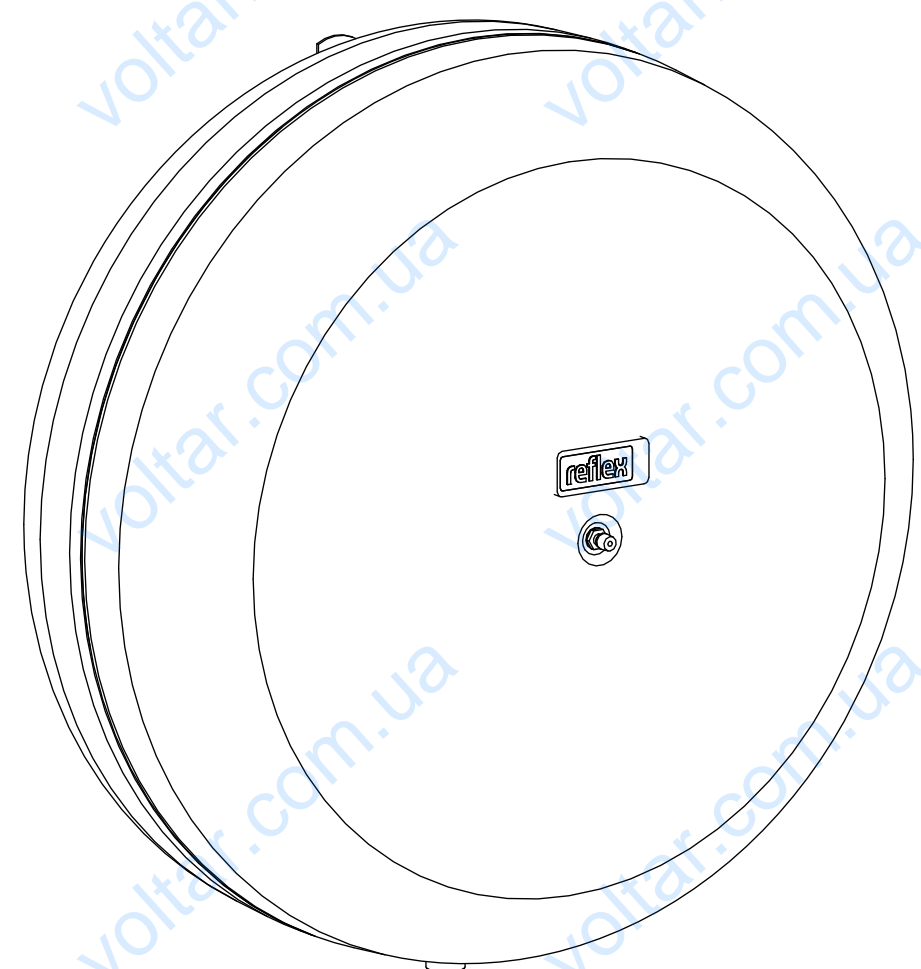

Side view

Front view

Isometric view

Top view

Unterliegt nicht dem Änderungsdienst/ Not subject to change management		Maßstab/ Scale: 1:5	Format/ Size: A2
Revision 23.06.2016	Reflex C80 3bar - 8280600		