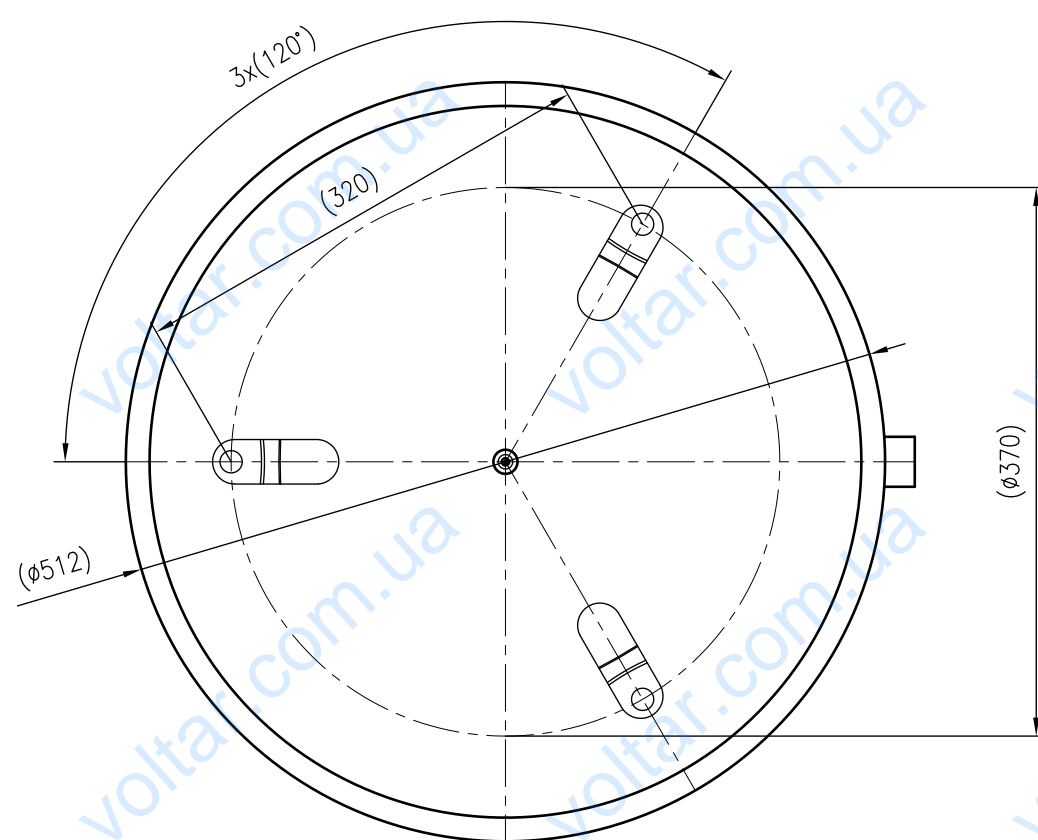

Side view

Front view

Isometric view

Top view

Unterliegt nicht dem Änderungsdienst/ Not subject to change management		Maßstab/ Scale: 1:5	Format/ Size: A2
Revision 27.02.2016	Reflex N100 6bar gray – 8216300		