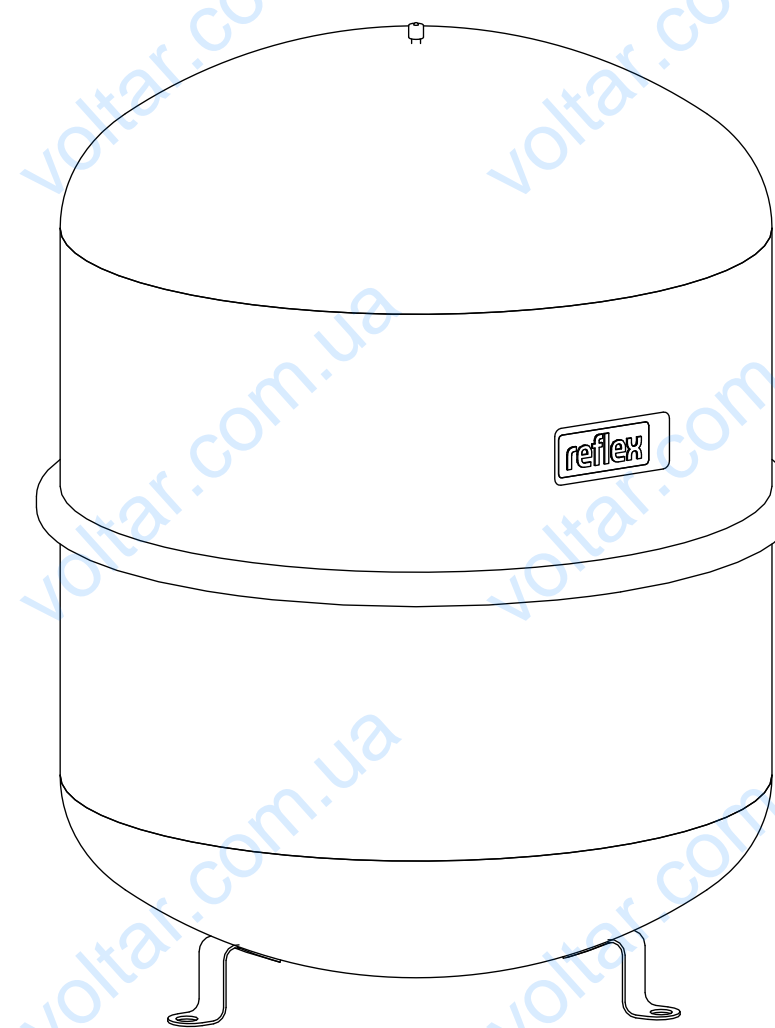

Side view

Front view

Isometric view

Top view

Unterliegt nicht dem Änderungsdienst/ Not subject to change management		Maßstab/ Scale: 1:5	Format/ Size: A2
Revision 27.02.2016	Reflex N100 6bar gray – 8216300		