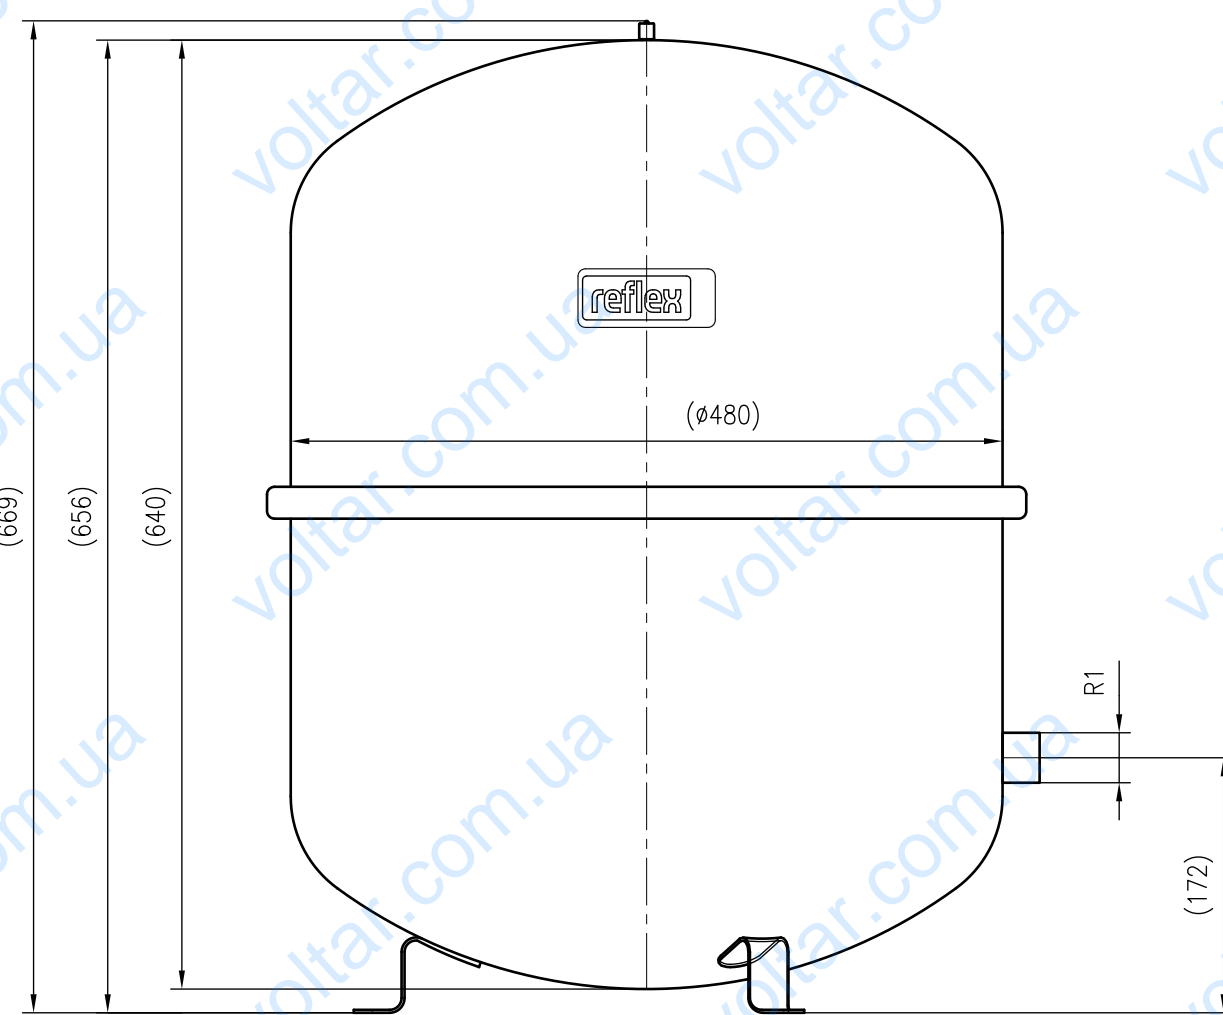

Side view

Front view

Isometric view

Top view

Unterliegt nicht dem Änderungsdienst/ Not subject to change management		Maßstab/ Scale: 1:5	Format/ Size: A2
Revision 27.02.2016	Reflex N100 6bar gray – 8216300		