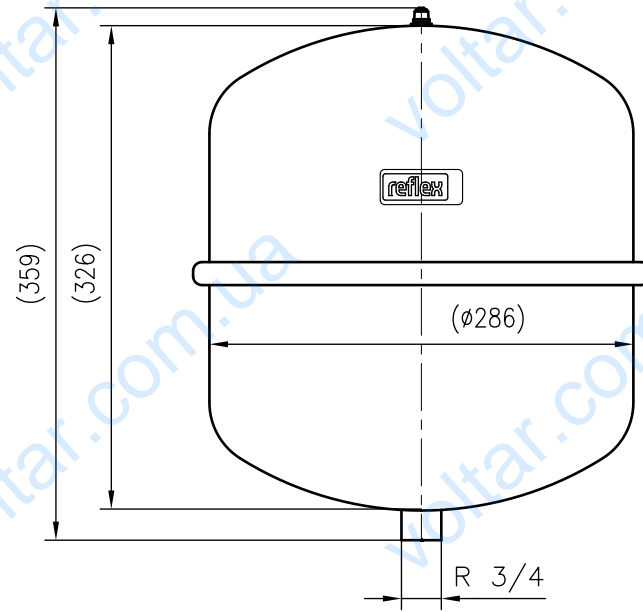

Side view

Front view

Isometric view

Top view

Unterliegt nicht dem Änderungsdienst/ Not subject to change management		Maßstab/ Scale: 1:5	Format/ Size: A3
Revision 25.05.2020	Reflex N18 4bar gray – 8204301		