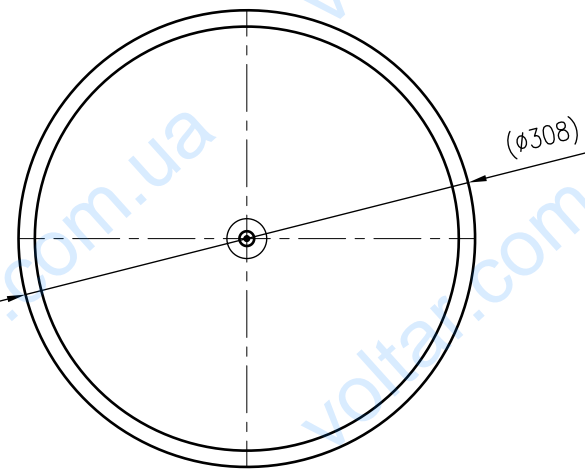

Side view

Front view

Isometric view

Top view

Unterliegt nicht dem Änderungsdienst/ Not subject to change management		Maßstab/ Scale: 1:5	Format/ Size: A3
Revision 25.05.2020	Reflex N18 4bar gray – 8204301		