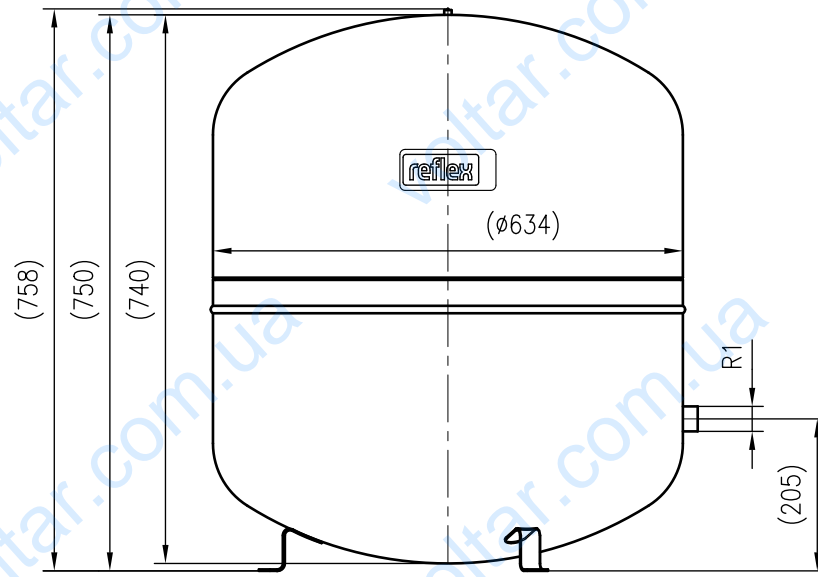

Side view

Front view

Isometric view

Top view

Unterliegt nicht dem Änderungsdienst/ Not subject to change management		Maßstab/ Scale: 1:10	Format/ Size: A3
Revision 29.02.2016	Reflex N200 6bar gray – 8213300		