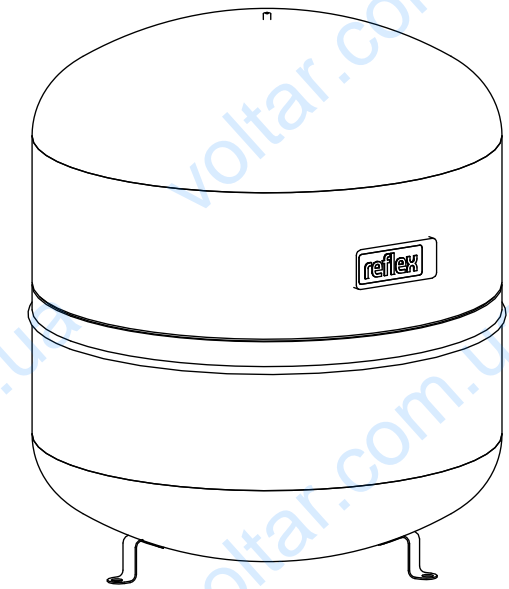

Side view

Front view

Isometric view

Top view

Unterliegt nicht dem Änderungsdienst/ Not subject to change management		Maßstab/ Scale: 1:10	Format/ Size: A3
Revision 29.02.2016	Reflex N200 6bar gray – 8213300		