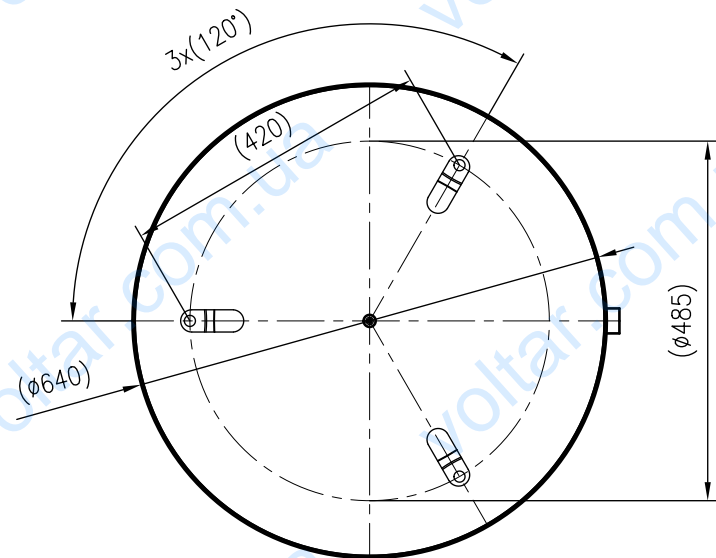

Side view

Front view

Isometric view

Top view

Unterliegt nicht dem Änderungsdienst/ Not subject to change management		Maßstab/ Scale: 1:10	Format/ Size: A3
Revision 29.02.2016	Reflex N200 6bar gray – 8213300		