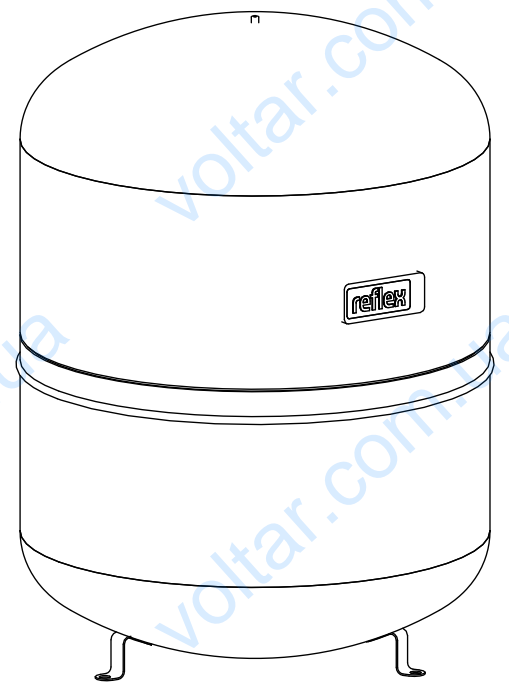

Side view

Front view

Isometric view

Top view

Unterliegt nicht dem Änderungsdienst/ Not subject to change management		Maßstab/ Scale: 1:10	Format/ Size: A3
Revision 29.02.2016	Reflex N250 6bar gray – 8214300		