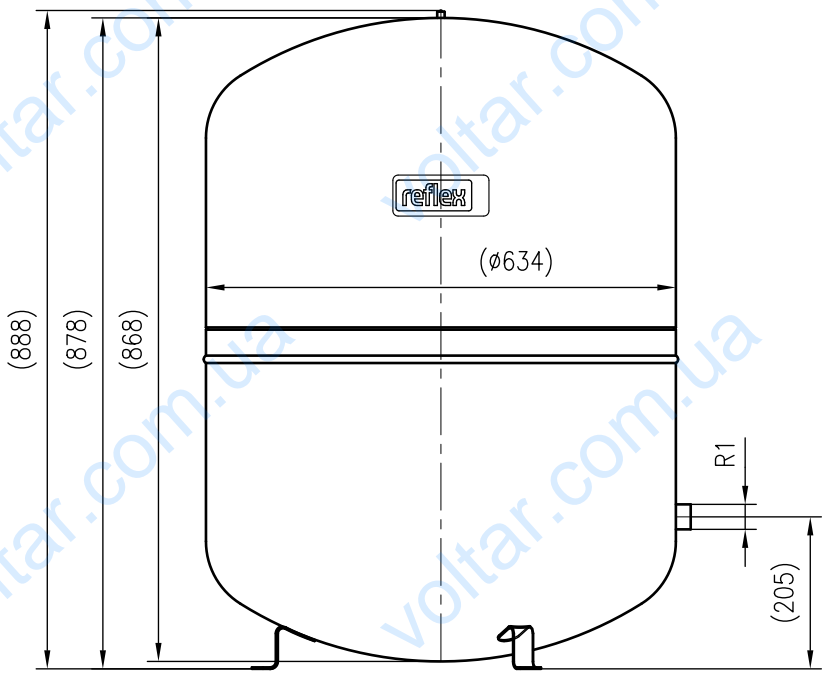

Side view

Front view

Isometric view

Top view

Unterliegt nicht dem Änderungsdienst/ Not subject to change management		Maßstab/ Scale: 1:10	Format/ Size: A3
Revision 29.02.2016	Reflex N250 6bar gray – 8214300		