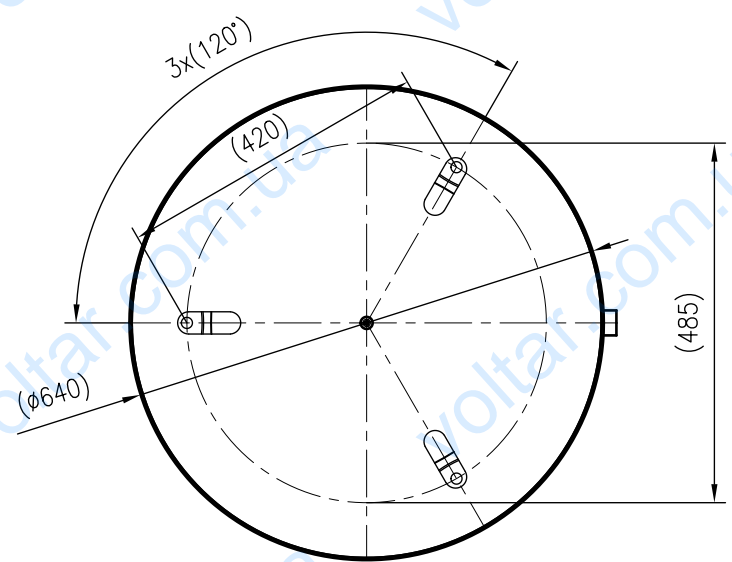

Side view

Front view

Isometric view

Top view

Unterliegt nicht dem Änderungsdienst/ Not subject to change management		Maßstab/ Scale: 1:10	Format/ Size: A3
Revision 29.02.2016	Reflex N250 6bar gray – 8214300		