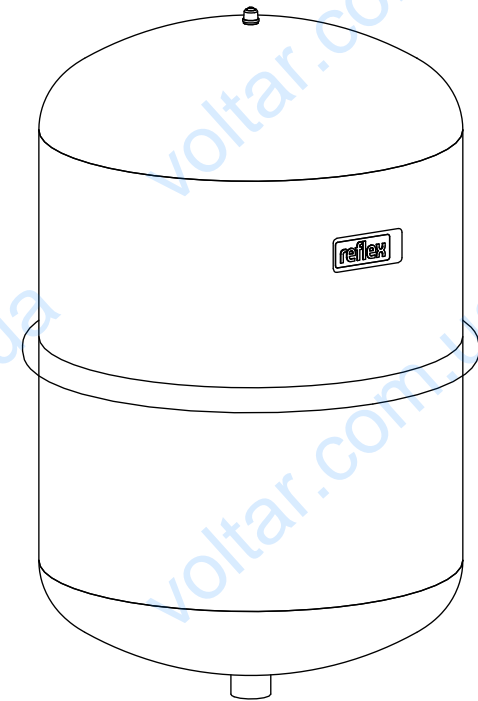

Side view

Front view

Isometric view

Top view

Unterliegt nicht dem Änderungsdienst/ Not subject to change management		Maßstab/ Scale: 1:5	Format/ Size: A3
Revision 25.05.2020	Reflex N25 4bar gray – 8206301		