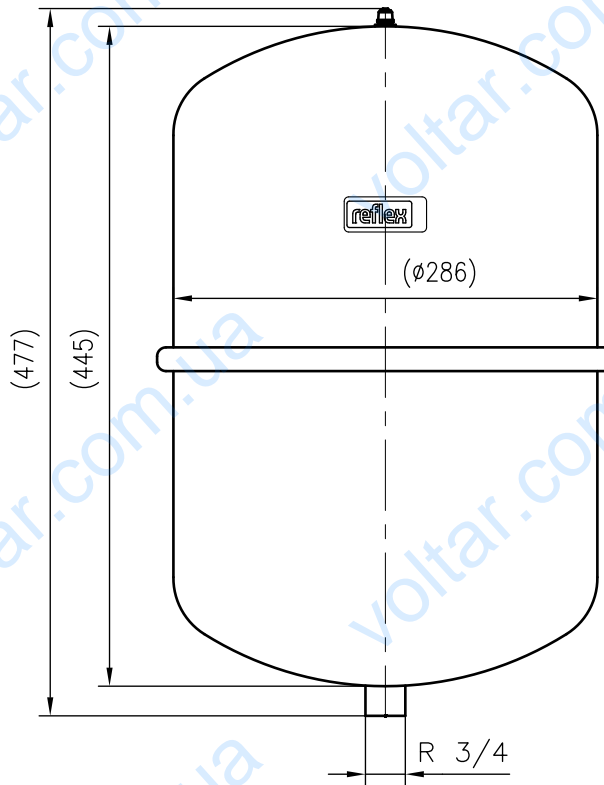

Side view

Front view

Isometric view

Top view

Unterliegt nicht dem Änderungsdienst/ Not subject to change management		Maßstab/ Scale: 1:5	Format/ Size: A3
Revision 25.05.2020	Reflex N25 4bar gray – 8206301		