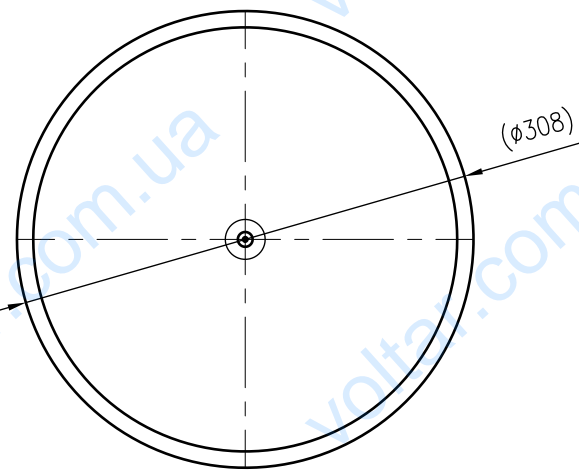

Side view

Front view

Isometric view

Top view

Unterliegt nicht dem Änderungsdienst/ Not subject to change management		Maßstab/ Scale: 1:5	Format/ Size: A3
Revision 25.05.2020	Reflex N25 4bar gray – 8206301		