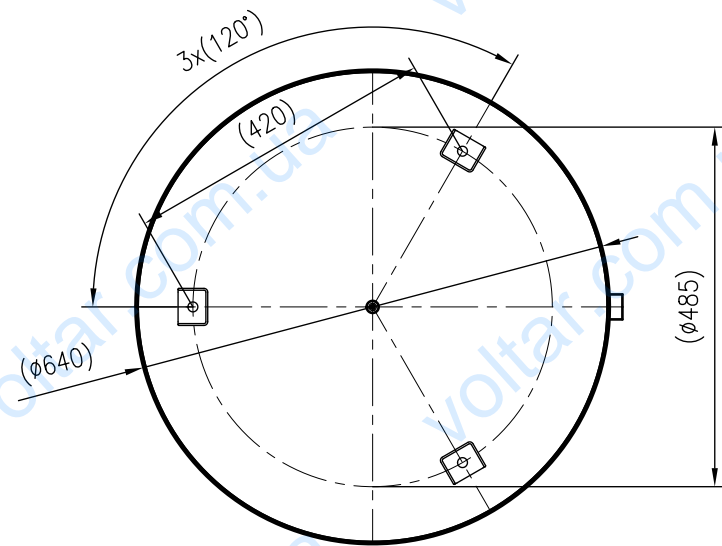

Side view

Front view

Isometric view

Top view

Unterliegt nicht dem Änderungsdienst/ Not subject to change management		Maßstab/ Scale: 1:10	Format/ Size: A3
Revision 29.02.2016	Reflex N300 6bar gray – 8215300		