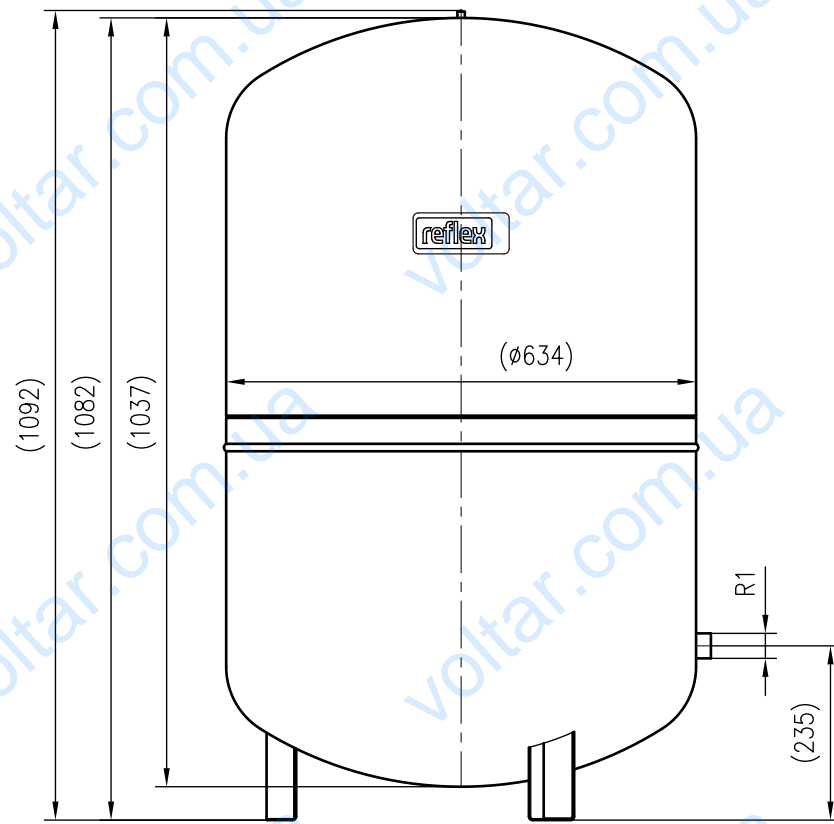

Side view

Front view

Isometric view

Top view

Unterliegt nicht dem Änderungsdienst/ Not subject to change management		Maßstab/ Scale: 1:10	Format/ Size: A3
Revision 29.02.2016	Reflex N300 6bar gray – 8215300		