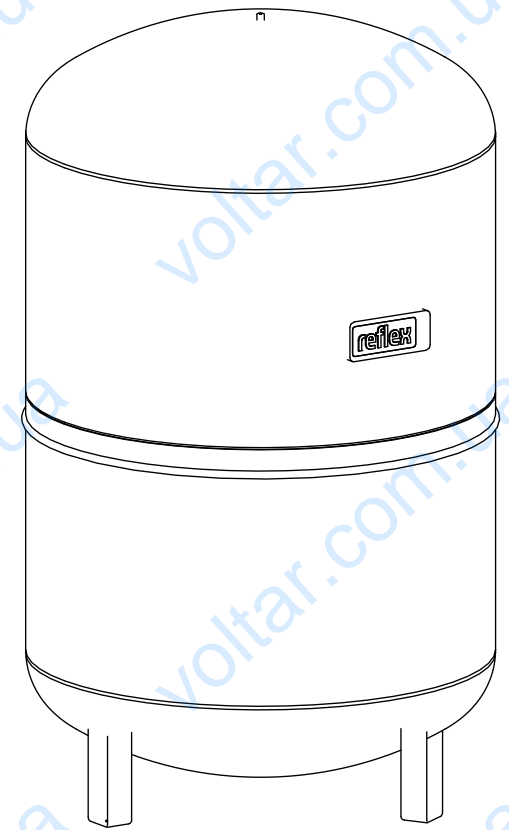

Side view

Front view

Isometric view

Top view

Unterliegt nicht dem Änderungsdienst/ Not subject to change management		Maßstab/ Scale: 1:10	Format/ Size: A3
Revision 29.02.2016	Reflex N300 6bar gray – 8215300		