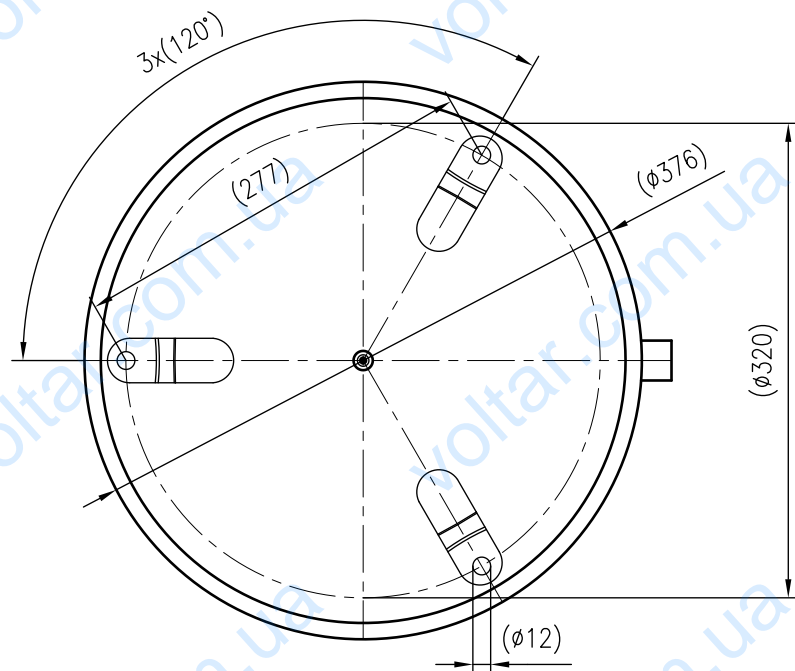

Side view

Front view

Isometric view

Top view

Unterliegt nicht dem Änderungsdienst/ Not subject to change management		Maßstab/ Scale: 1:5	Format/ Size: A3
Revision 25.05.2020	Reflex N35 4bar gray – 8208401		