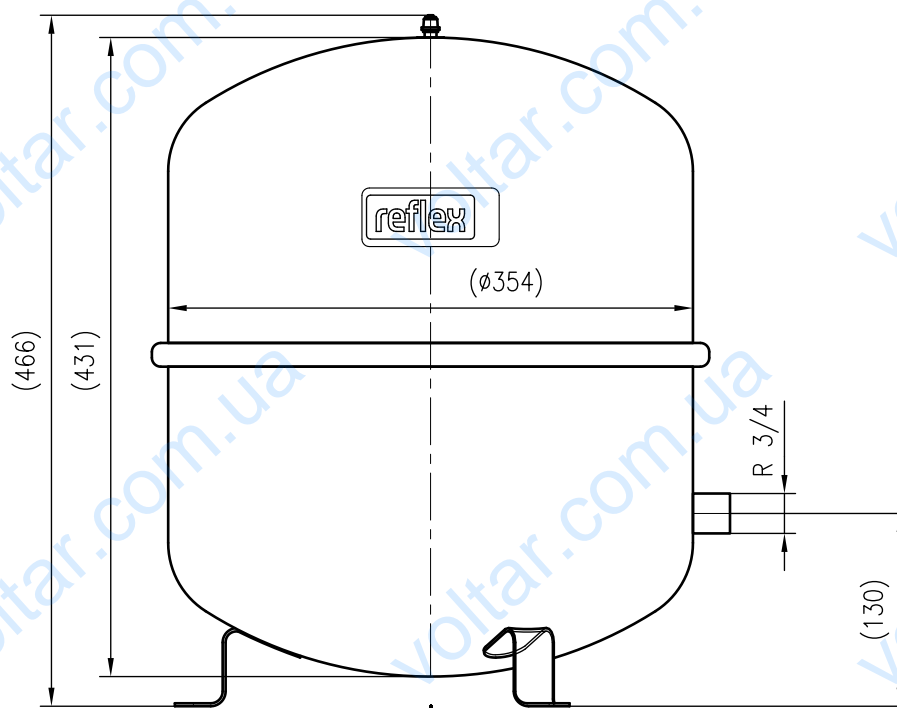

Side view

Front view

Isometric view

Top view

Unterliegt nicht dem Änderungsdienst/ Not subject to change management		Maßstab/ Scale: 1:5	Format/ Size: A3
Revision 25.05.2020	Reflex N35 4bar gray – 8208401		