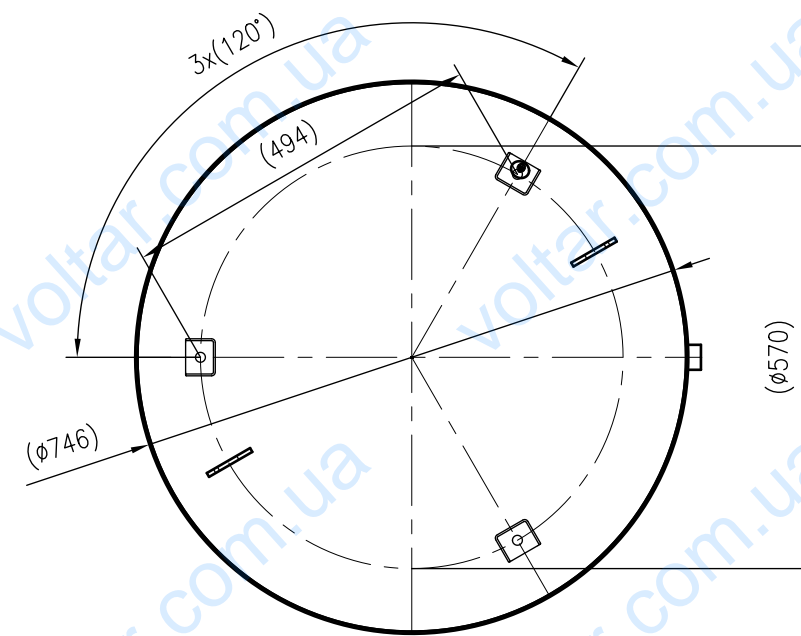

Side view

Front view

Isometric view

Top view

Unterliegt nicht dem Änderungsdienst/ Not subject to change management		Maßstab/ Scale: 1:10	Format/ Size: A2
Revision 29.02.2016	Reflex N600 6bar gray – 8218400		