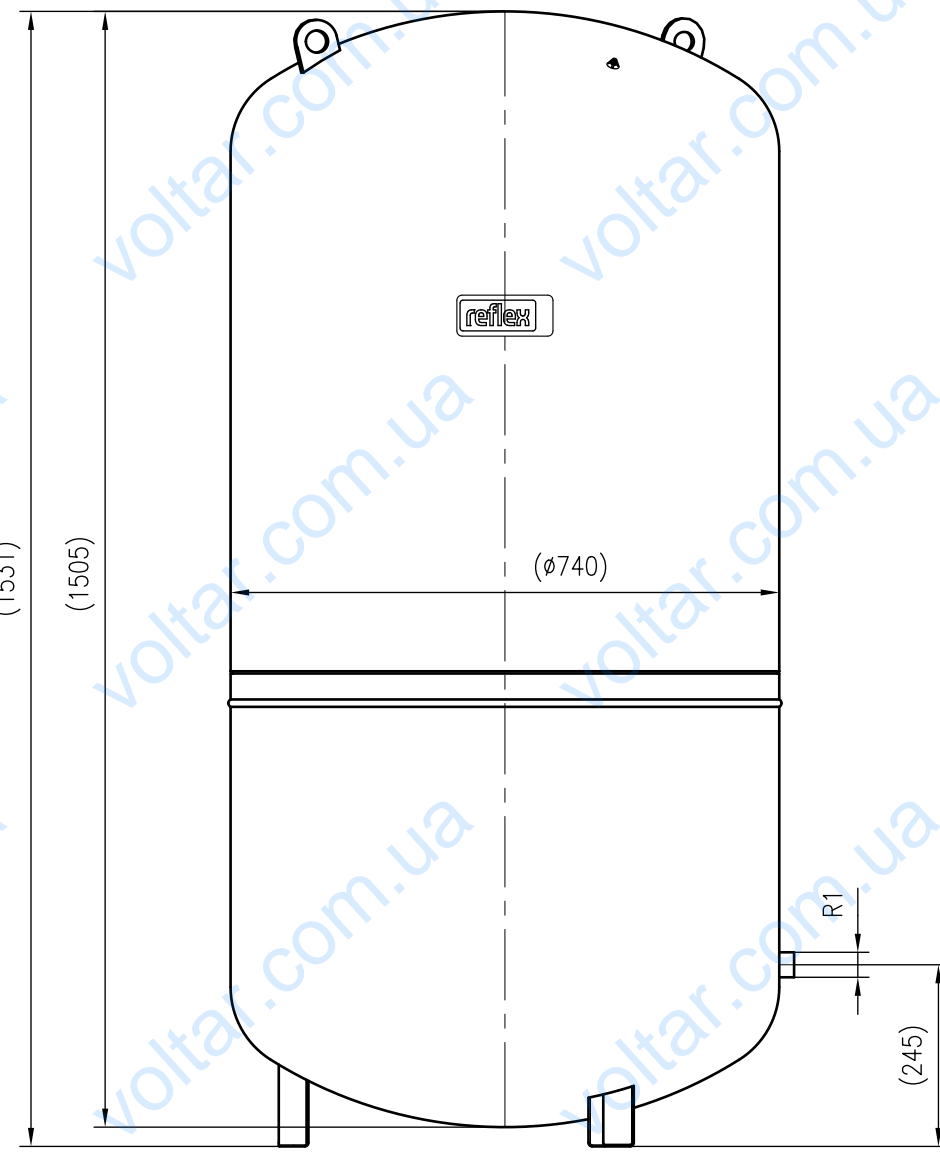

Side view

Front view

Isometric view

Top view

Unterliegt nicht dem Änderungsdienst/ Not subject to change management		Maßstab/ Scale: 1:10	Format/ Size: A2
Revision 29.02.2016	Reflex N600 6bar gray – 8218400		