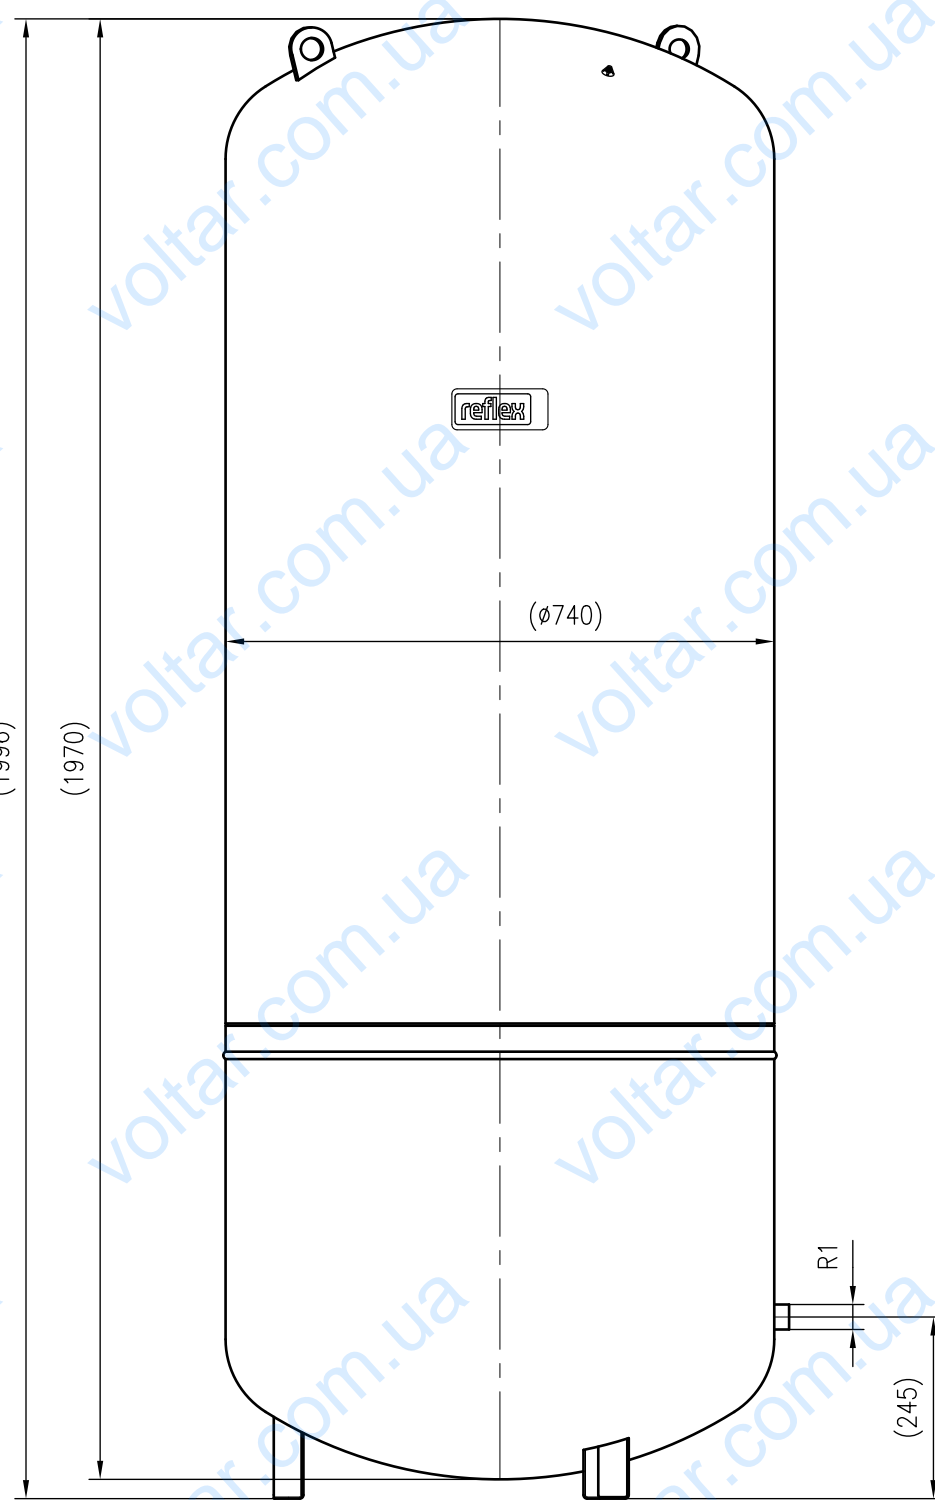

Side view

Front view

Isometric view

Top view

Unterliegt nicht dem Änderungsdienst/ Not subject to change management		Maßstab/ Scale: 1:10	Format/ Size: A2
Revision 29.02.2016	Reflex N800 6bar gray – 8218500		