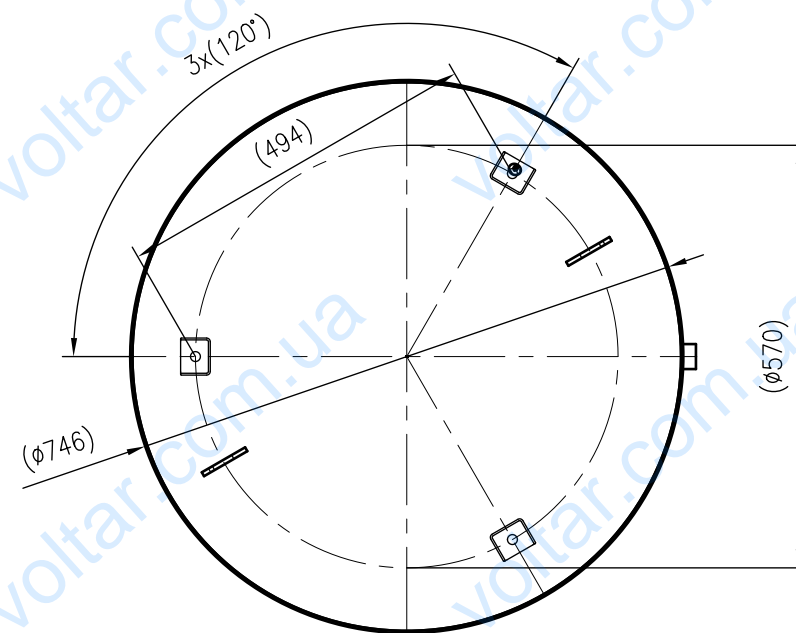

Side view

Front view

Isometric view

Top view

Unterliegt nicht dem Änderungsdienst/ Not subject to change management		Maßstab/ Scale: 1:10	Format/ Size: A2
Revision 29.02.2016	Reflex N800 6bar gray – 8218500		