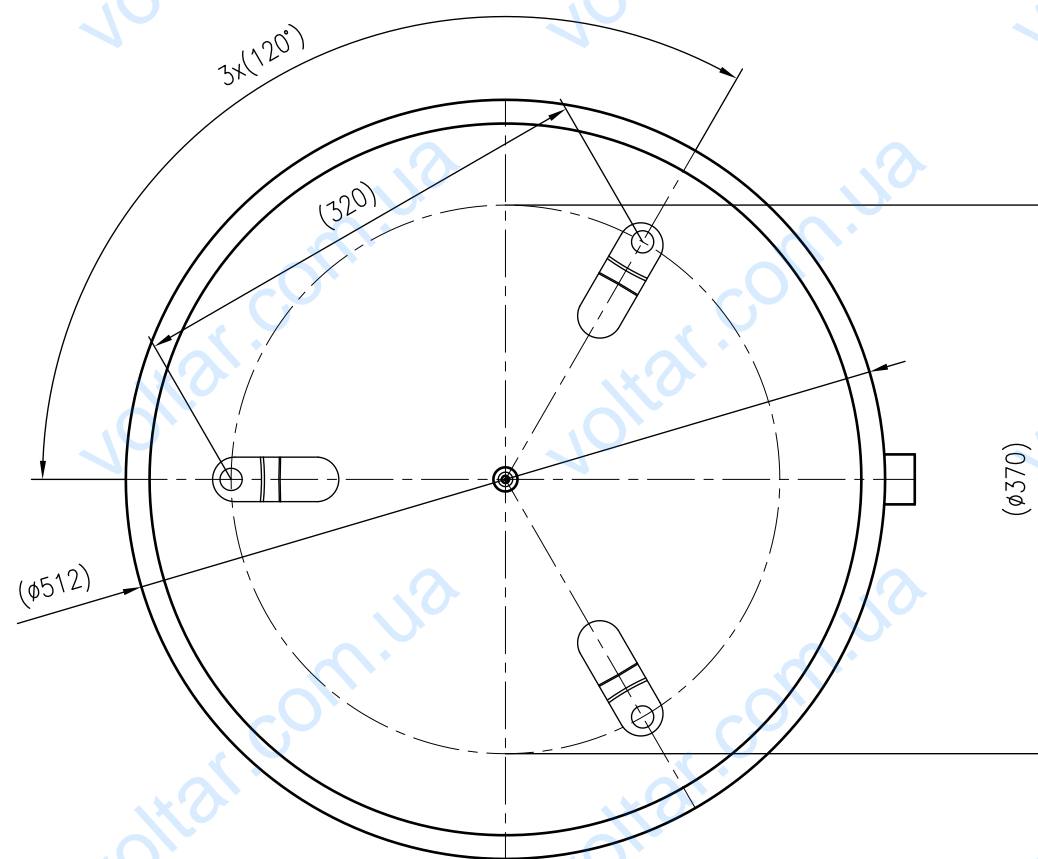

Side view

Front view

Isometric view

Top view

Unterliegt nicht dem Änderungsdienst/ Not subject to change management		Maßstab/ Scale: 1:5	Format/ Size: A2
Revision 27.02.2016	Reflex N80 6bar gray – 8210200		