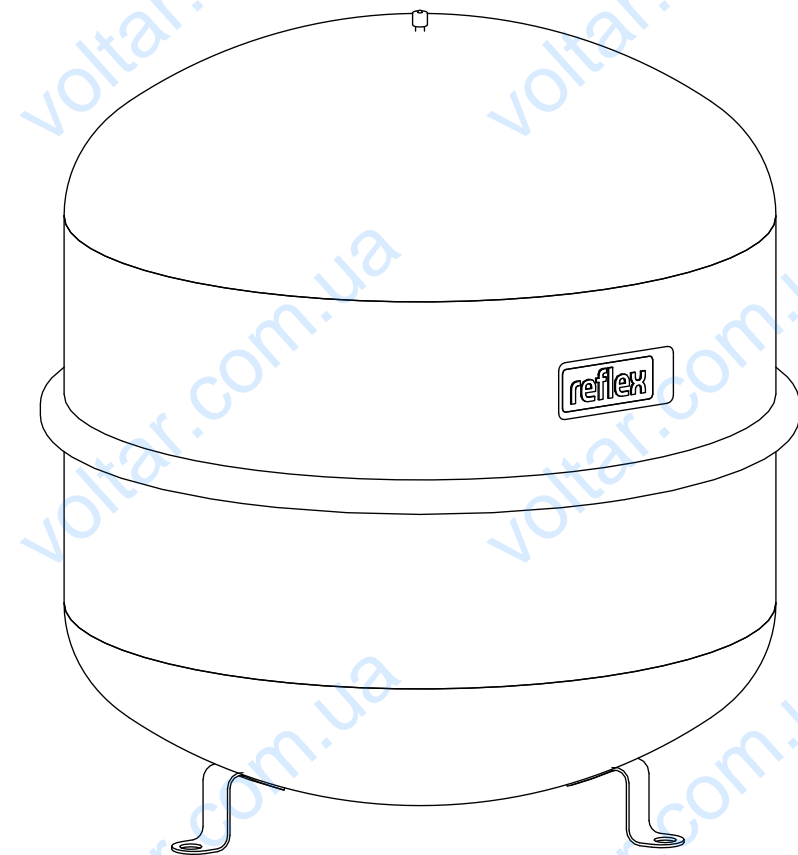

Side view

Front view

Isometric view

Top view

Unterliegt nicht dem Änderungsdienst/ Not subject to change management		Maßstab/ Scale: 1:5	Format/ Size: A2
Revision 27.02.2016	Reflex N80 6bar gray – 8210200		