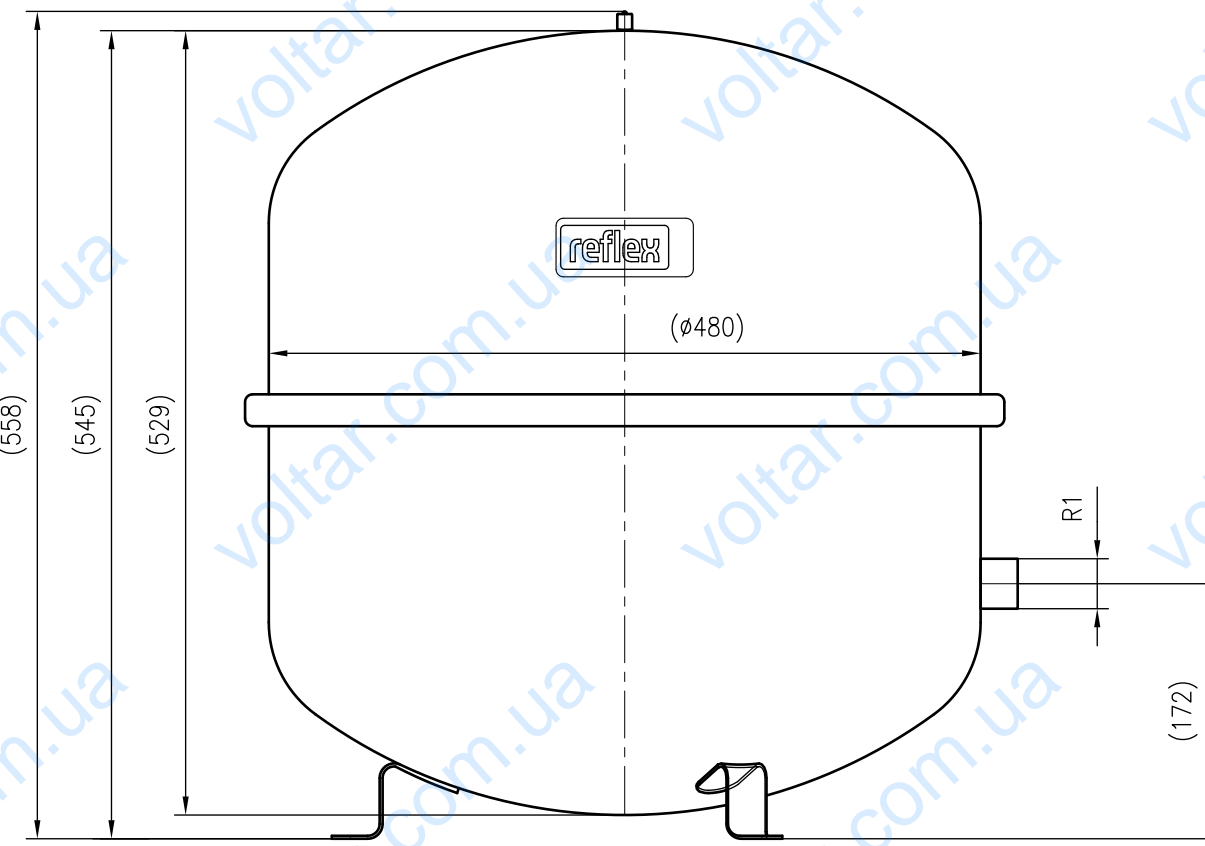

Side view

Front view

Isometric view

Top view

Unterliegt nicht dem Änderungsdienst/ Not subject to change management		Maßstab/ Scale: 1:5	Format/ Size: A2
Revision 27.02.2016	Reflex N80 6bar gray – 8210200		