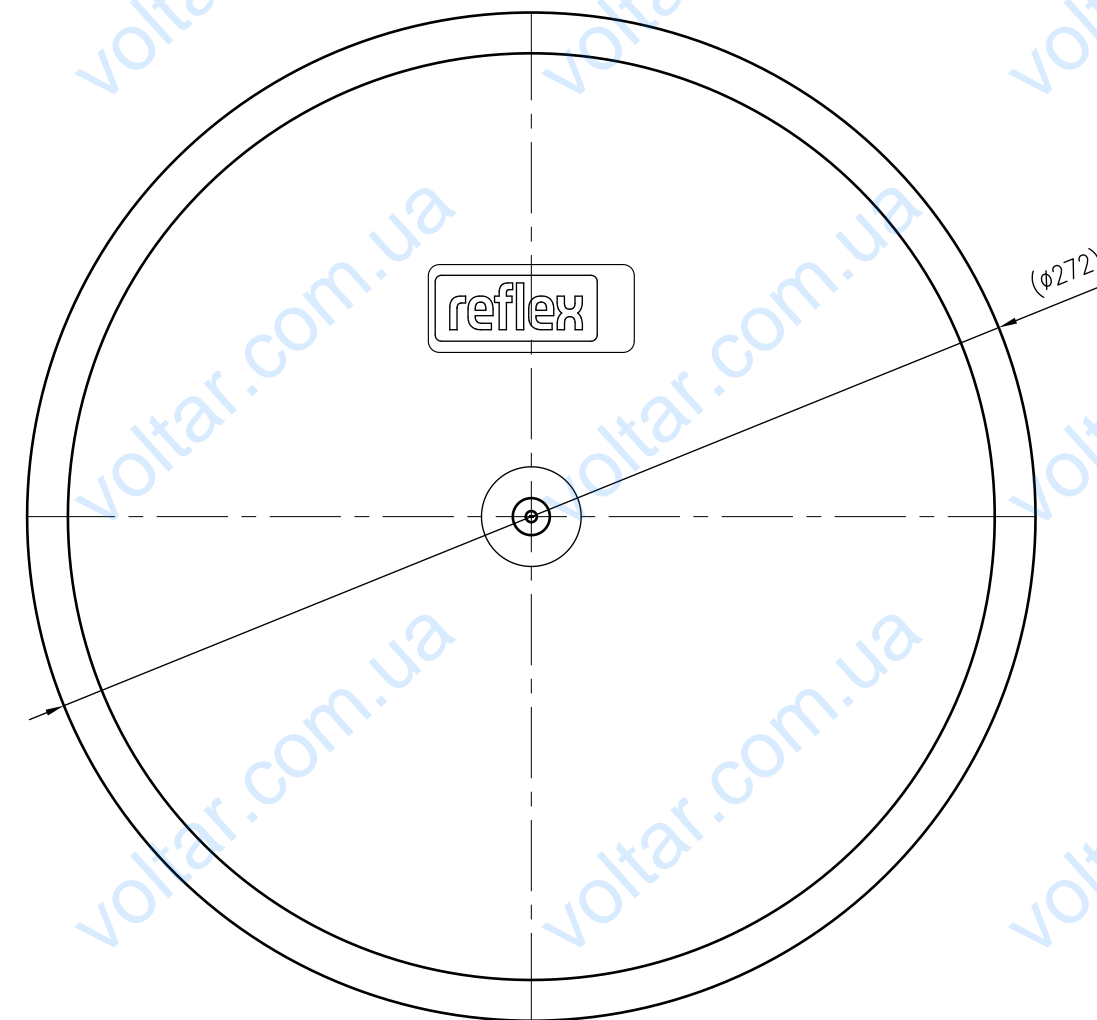

Side view

Front view

Isometric view

Top view

Unterliegt nicht dem Änderungsdienst/ Not subject to change management		Maßstab/ Scale: 1:2	Format/ Size: A2
Revision 25.05.2020	Reflex N8 4bar gray – 8202501		