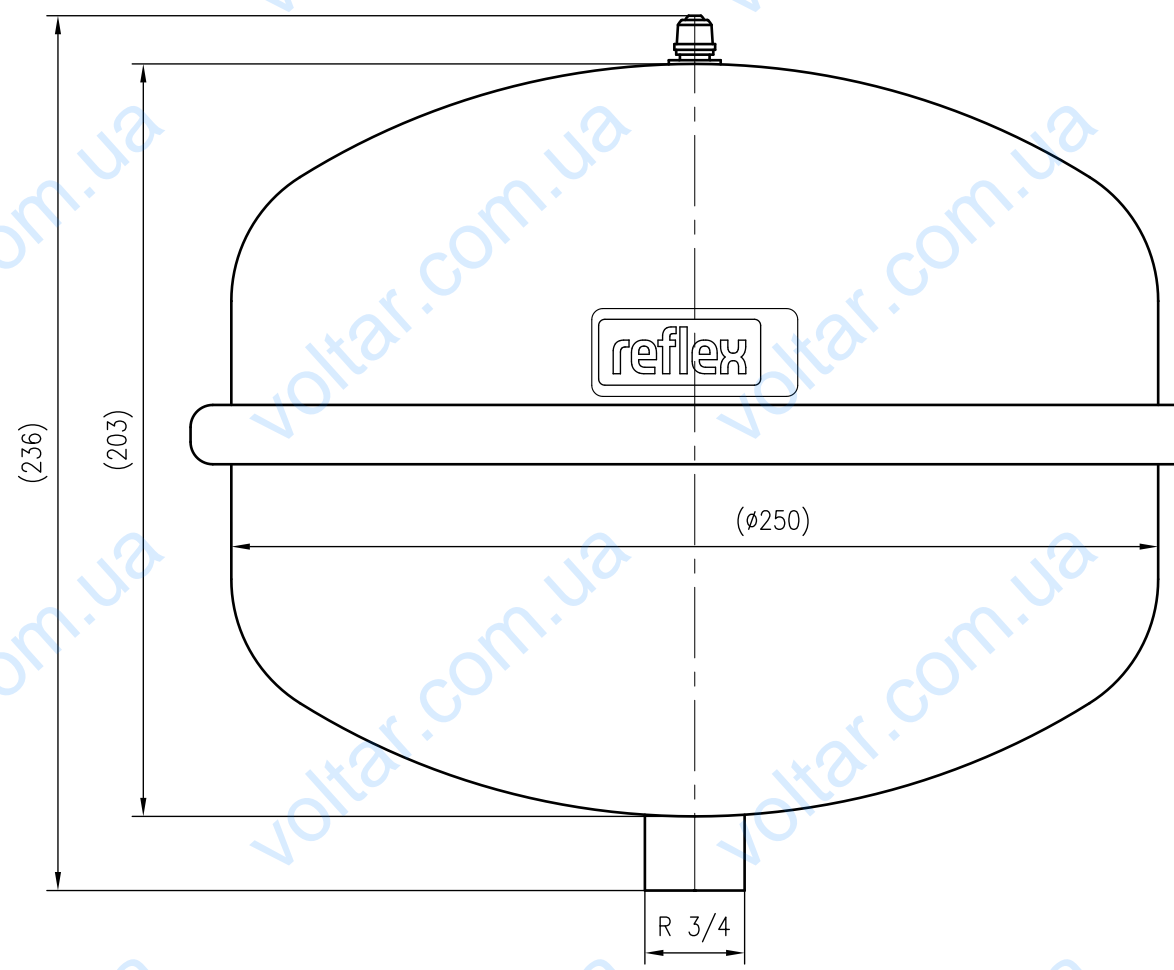

Side view

Front view

Isometric view

Top view

Unterliegt nicht dem Änderungsdienst/ Not subject to change management		Maßstab/ Scale: 1:2	Format/ Size: A2
Revision 25.05.2020	Reflex N8 4bar gray – 8202501		