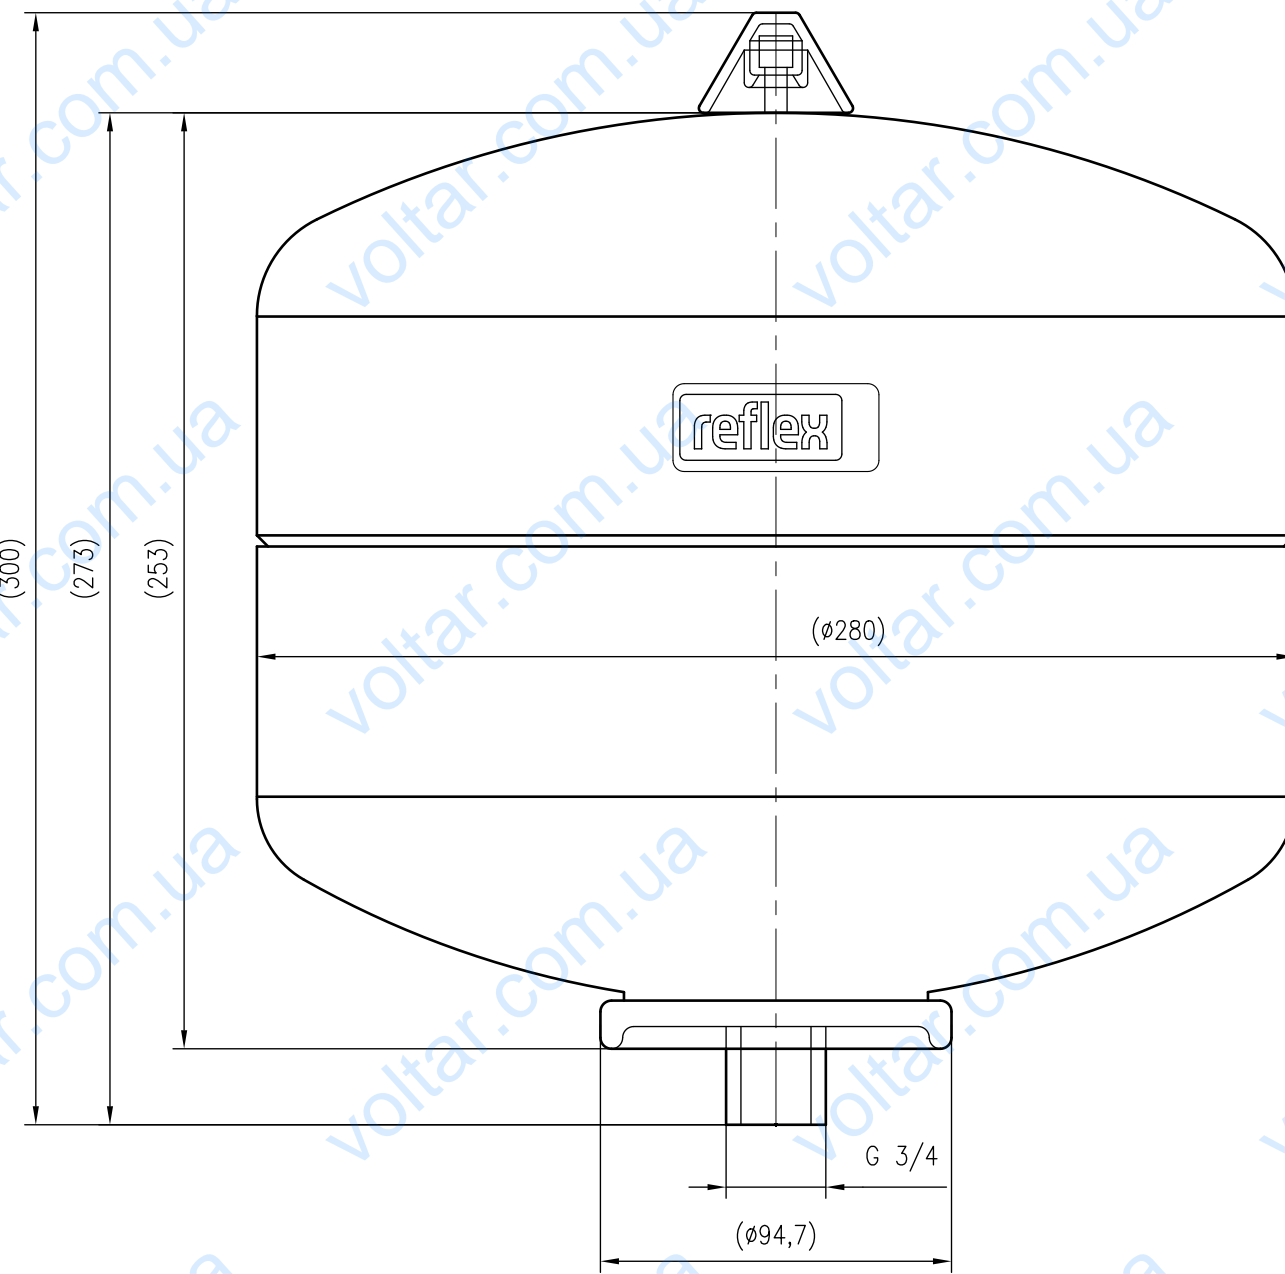

Side view

Front view

Isometric view

Top view

Unterliegt nicht dem Änderungsdienst/ Not subject to change management		Maßstab/ Scale: 1:2	Format/ Size: A2
Revision 29.02.2016	Reflex S12 10bar white – 9702700		