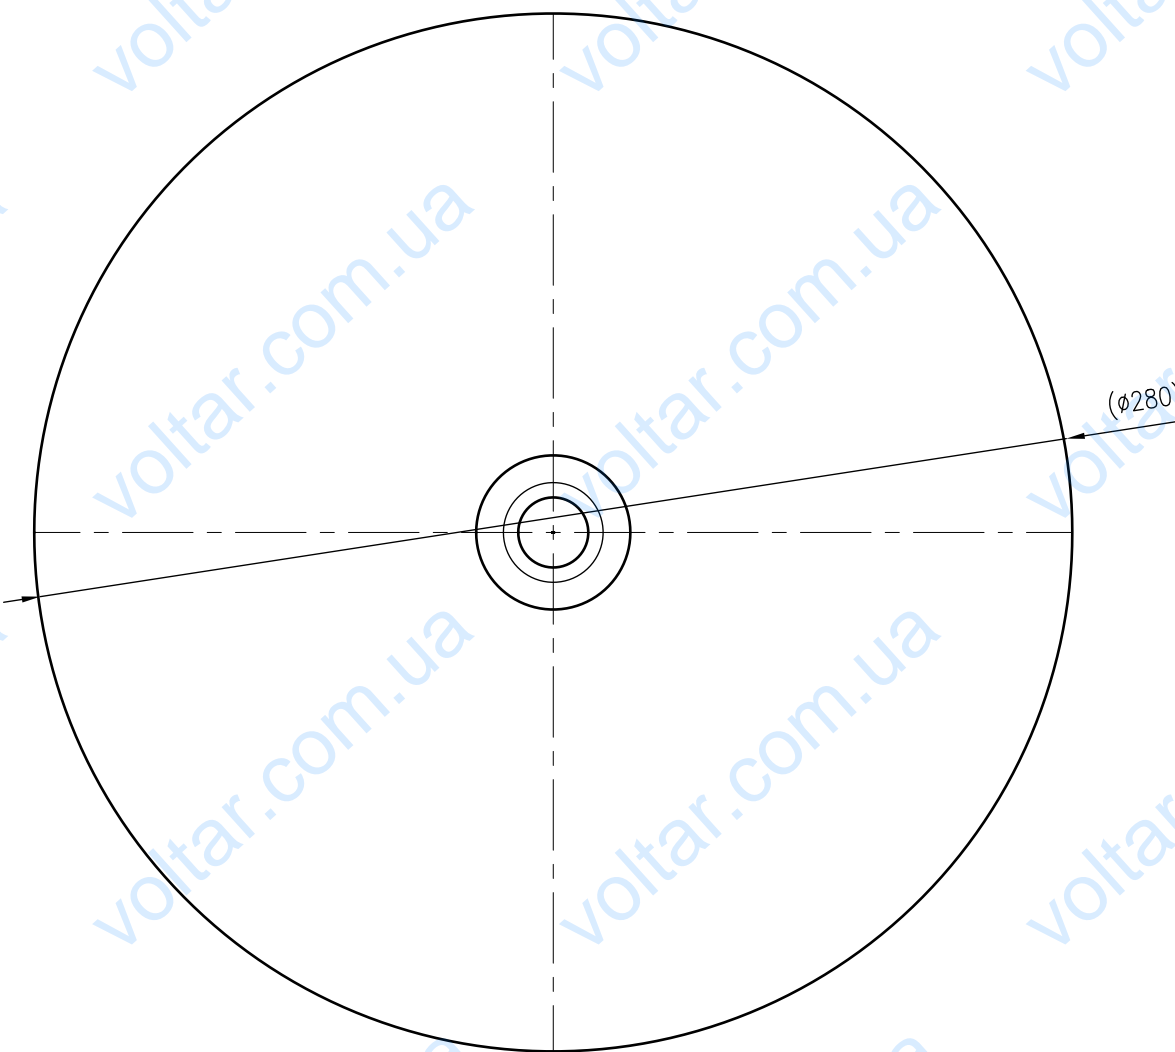

Side view

Front view

Isometric view

Top view

Unterliegt nicht dem Änderungsdienst/ Not subject to change management		Maßstab/ Scale: 1:2	Format/ Size: A2
Revision 29.02.2016	Reflex S12 10bar white – 9702700		