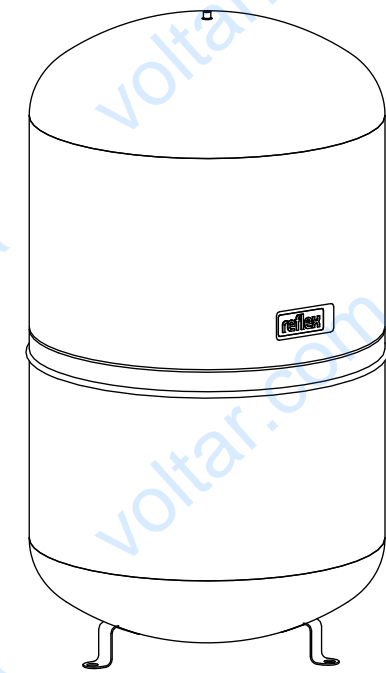

Side view

Front view

Isometric view

Top view

Unterliegt nicht dem Änderungsdienst/ Not subject to change management		Maßstab/ Scale: 1:10	Format/ Size: A3
Revision 29.02.2016	Reflex S140 10bar gray – 8211500		