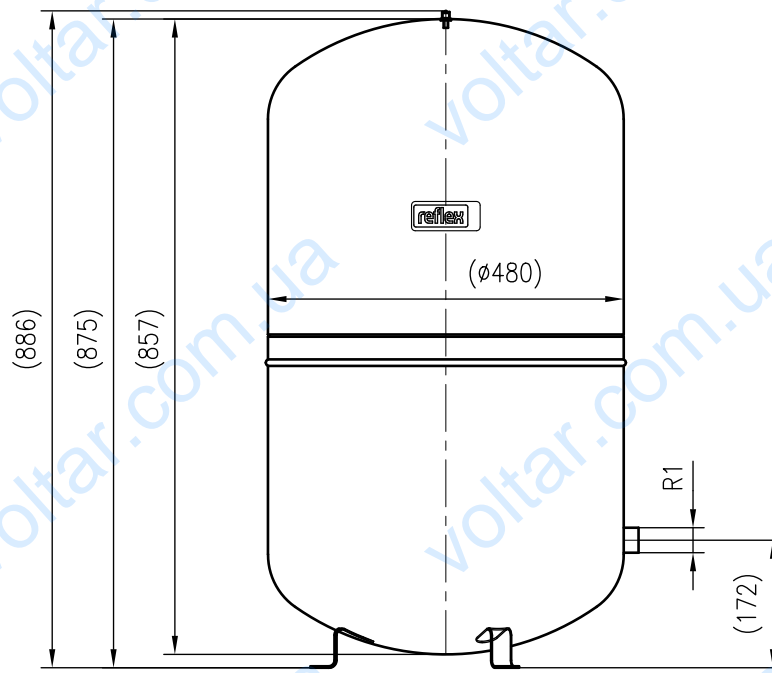

Side view

Front view

Isometric view

Top view

Unterliegt nicht dem Änderungsdienst/ Not subject to change management		Maßstab/ Scale: 1:10	Format/ Size: A3
Revision 29.02.2016	Reflex S140 10bar gray – 8211500		