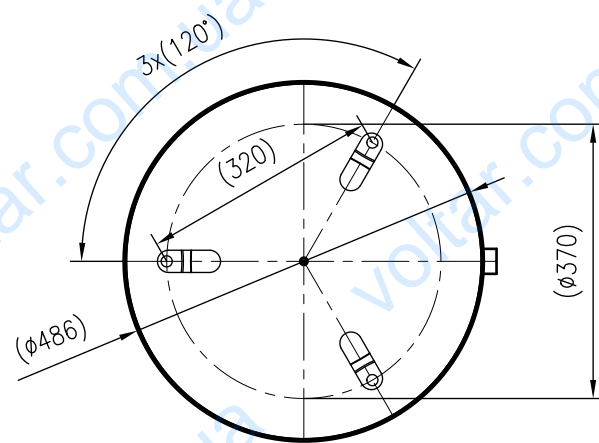

Side view

Front view

Isometric view

Top view

Unterliegt nicht dem Änderungsdienst/ Not subject to change management		Maßstab/ Scale: 1:10	Format/ Size: A3
Revision 29.02.2016	Reflex S140 10bar gray – 8211500		