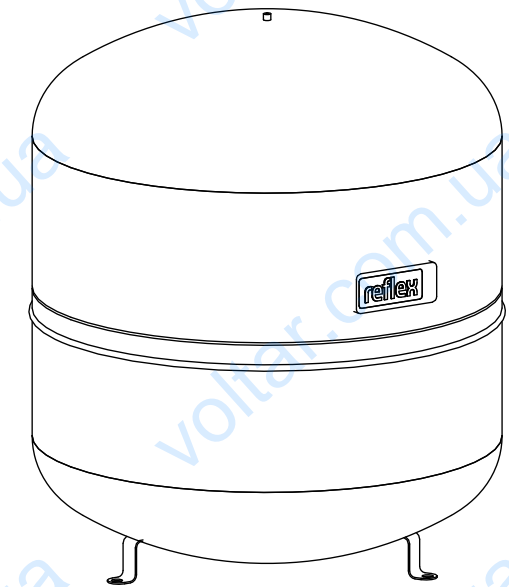

Side view

Front view

Isometric view

Top view

Unterliegt nicht dem Änderungsdienst/ Not subject to change management		Maßstab/ Scale: 1:10	Format/ Size: A3
Revision 29.02.2016	Reflex S200 10bar gray – 8213400		