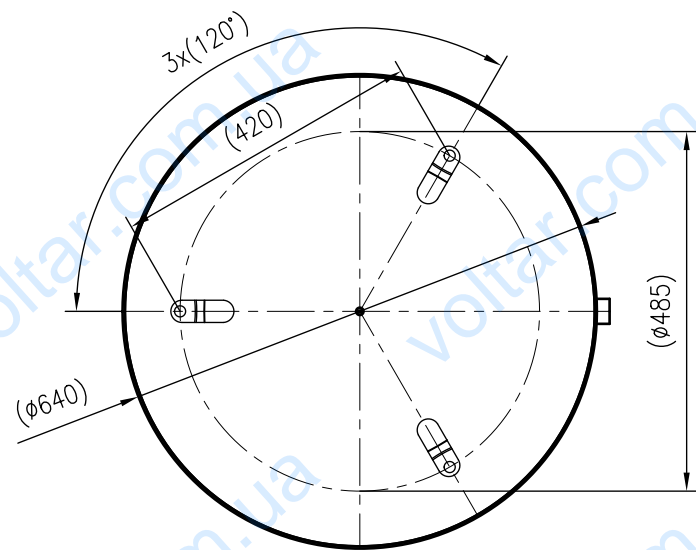

Side view

Front view

Isometric view

Top view

Unterliegt nicht dem Änderungsdienst/ Not subject to change management		Maßstab/ Scale: 1:10	Format/ Size: A3
Revision 29.02.2016	Reflex S200 10bar gray – 8213400		