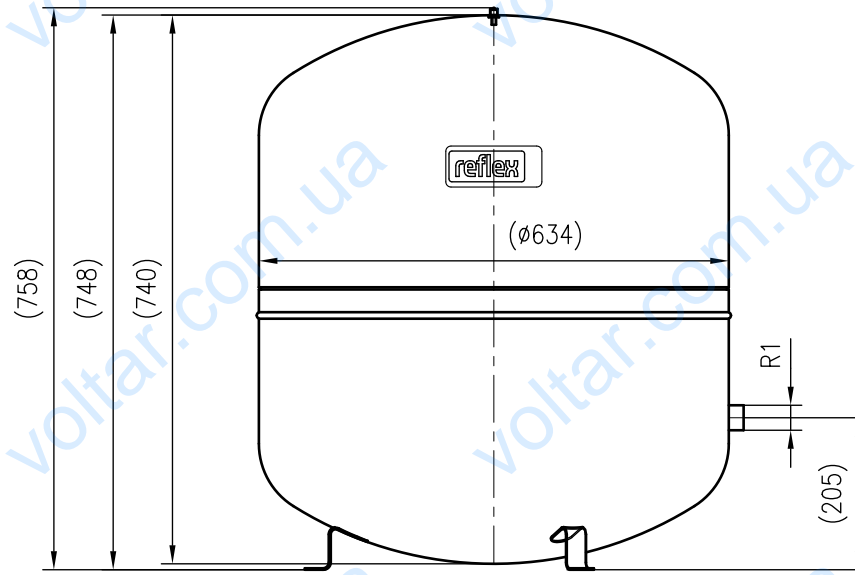

Side view

Front view

Isometric view

Top view

Unterliegt nicht dem Änderungsdienst/ Not subject to change management		Maßstab/ Scale: 1:10	Format/ Size: A3
Revision 29.02.2016	Reflex S200 10bar gray – 8213400		