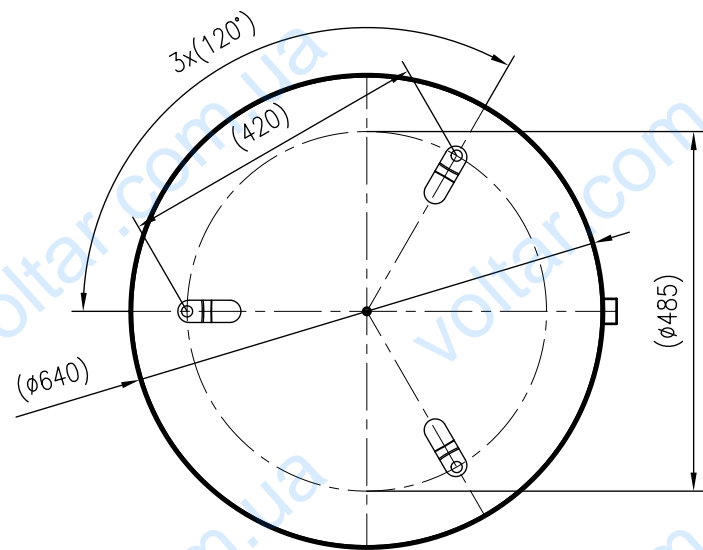

Side view

Front view

Isometric view

Top view

Unterliegt nicht dem Änderungsdienst/ Not subject to change management		Maßstab/ Scale: 1:10	Format/ Size: A3
Revision 29.02.2016	Reflex S250 10bar gray – 8214400		