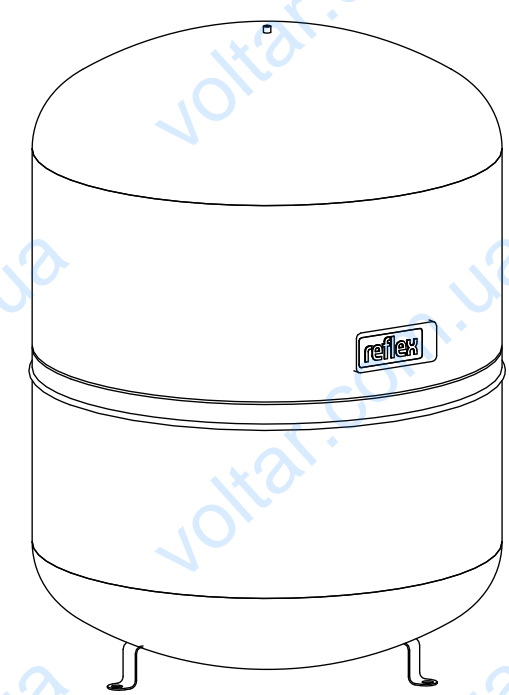

Side view

Front view

Isometric view

Top view

Unterliegt nicht dem Änderungsdienst/ Not subject to change management		Maßstab/ Scale: 1:10	Format/ Size: A3
Revision 29.02.2016	Reflex S250 10bar gray – 8214400		