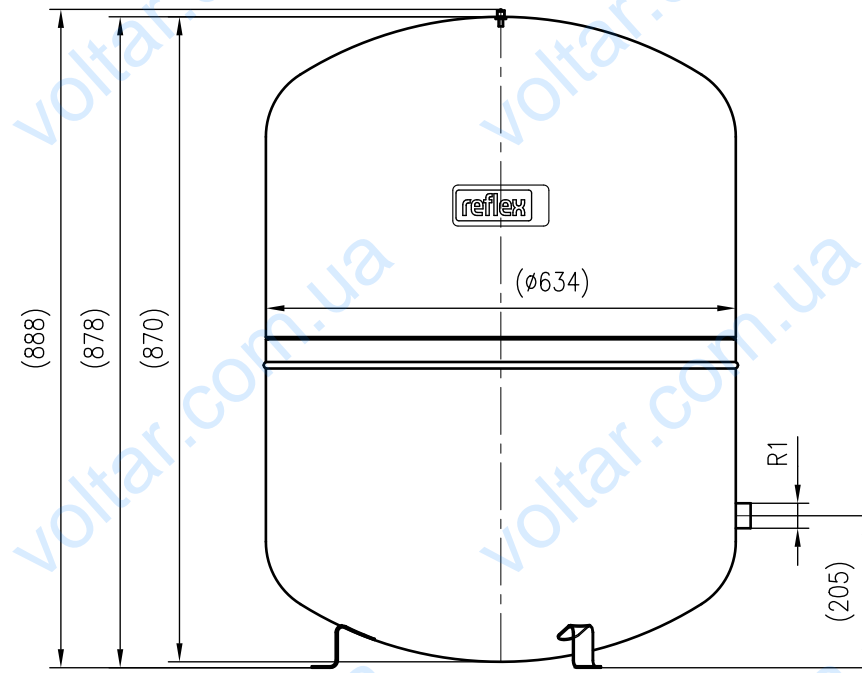

Side view

Front view

Isometric view

Top view

Unterliegt nicht dem Änderungsdienst/ Not subject to change management		Maßstab/ Scale: 1:10	Format/ Size: A3
Revision 29.02.2016	Reflex S250 10bar gray – 8214400		