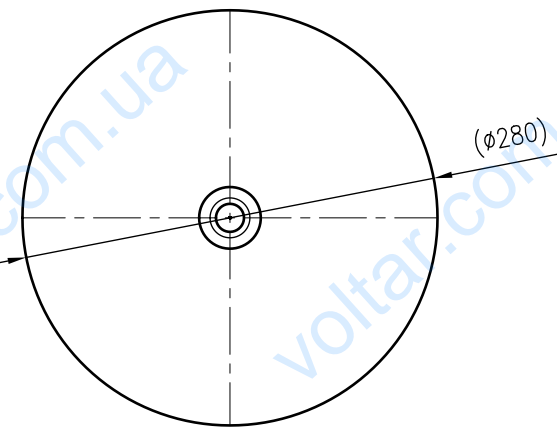

Side view

Front view

Isometric view

Top view

Unterliegt nicht dem Änderungsdienst/ Not subject to change management		Maßstab/ Scale: 1:5	Format/ Size: A3
Revision 29.02.2016	Reflex S25 10bar white – 9702900		