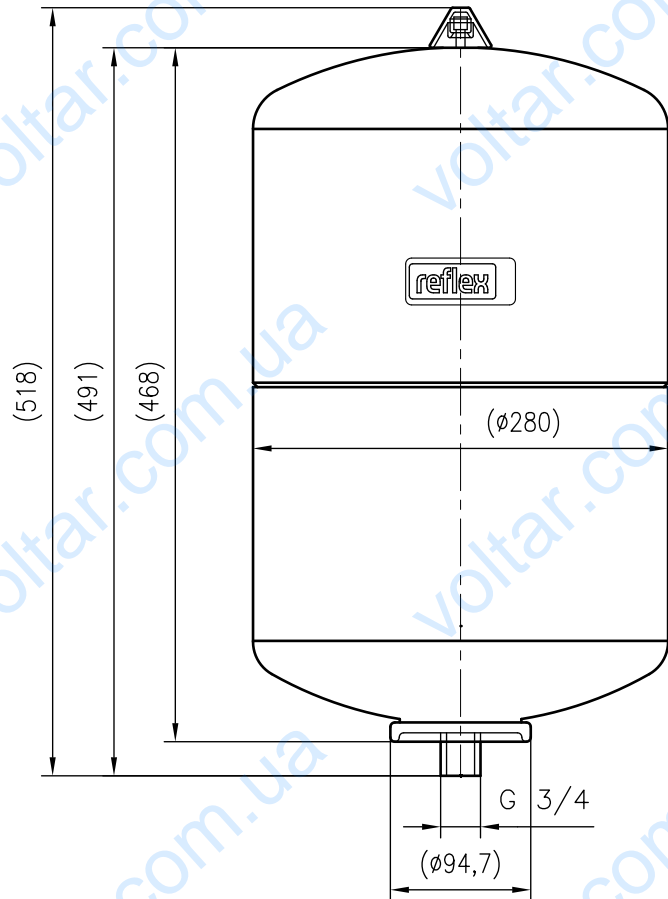

Side view

Front view

Isometric view

Top view

Unterliegt nicht dem Änderungsdienst/ Not subject to change management		Maßstab/ Scale: 1:5	Format/ Size: A3
Revision 29.02.2016	Reflex S25 10bar white – 9702900		