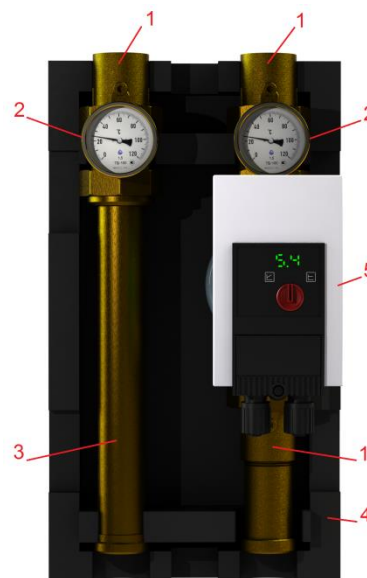

Kv – 19.7

- ✓ Компактні розміри
- ✓ Точні показники температури (термометри в погрузних гільзах)
- ✓ Міжцентрова відстань 125мм
- ✓ Високий Kv

Технічні характеристики:

- Типорозмір груп — DN32
- Kv — 19,7 м3/год
- Максимальна температура — 110°C
- Максимальний тиск — 6 бар
- Міжцентрова відстань — **125 мм**
- Розмір насоса -**180 мм**
- Приєднання до системи — 1 1/4" ВР
- Приєднання до колектора — 1 1/2" ЗР

Комплектація насосних груп ОТН

1. Кульовий запірний кран з накидною гайкою 2" - 3 шт
2. Термометри в погрузних гільзах - 2 шт
3. Патрубок зворотної лінії з вбудованим зворотнім клапаном
4. Комплект ізоляції EPP 50
5. Насос (відповідно до комплектації моделі)