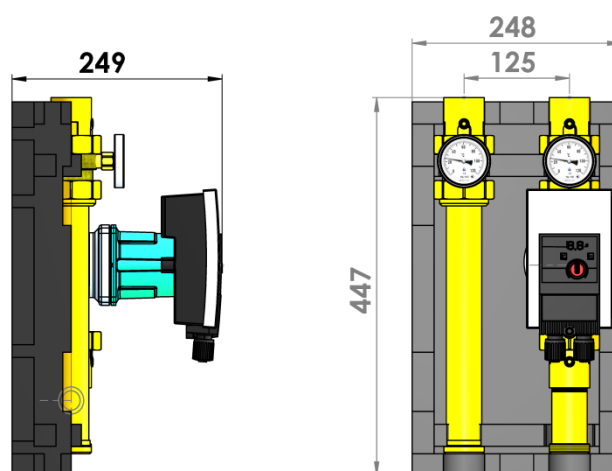

Kv – 19.7

- ✓ Компактні розміри
- ✓ Точні показники температури (термометри в погрузних гільзах)
- ✓ Міжцентрова відстань 125мм
- ✓ Високий Kv

Технічні характеристики:

- Типорозмір груп — DN32
- Kv — 19,7 м3/год
- Максимальна температура — 110°C
- Максимальний тиск — 6 бар
- Міжцентрова відстань — **125 мм**
- Розмір насоса -**180 мм**
- Приєднання до системи — 1 1/4" ВР
- Приєднання до колектора — 1 1/2" ЗР

Комплектація насосних груп ОТН

1. Кульовий запірний кран з накидною гайкою 2" - 3 шт
2. Термометри в погрузних гільзах - 2 шт
3. Патрубок зворотної лінії з вбудованим зворотнім клапаном
4. Комплект ізоляції EPP 50
5. Насос (відповідно до комплектації моделі)