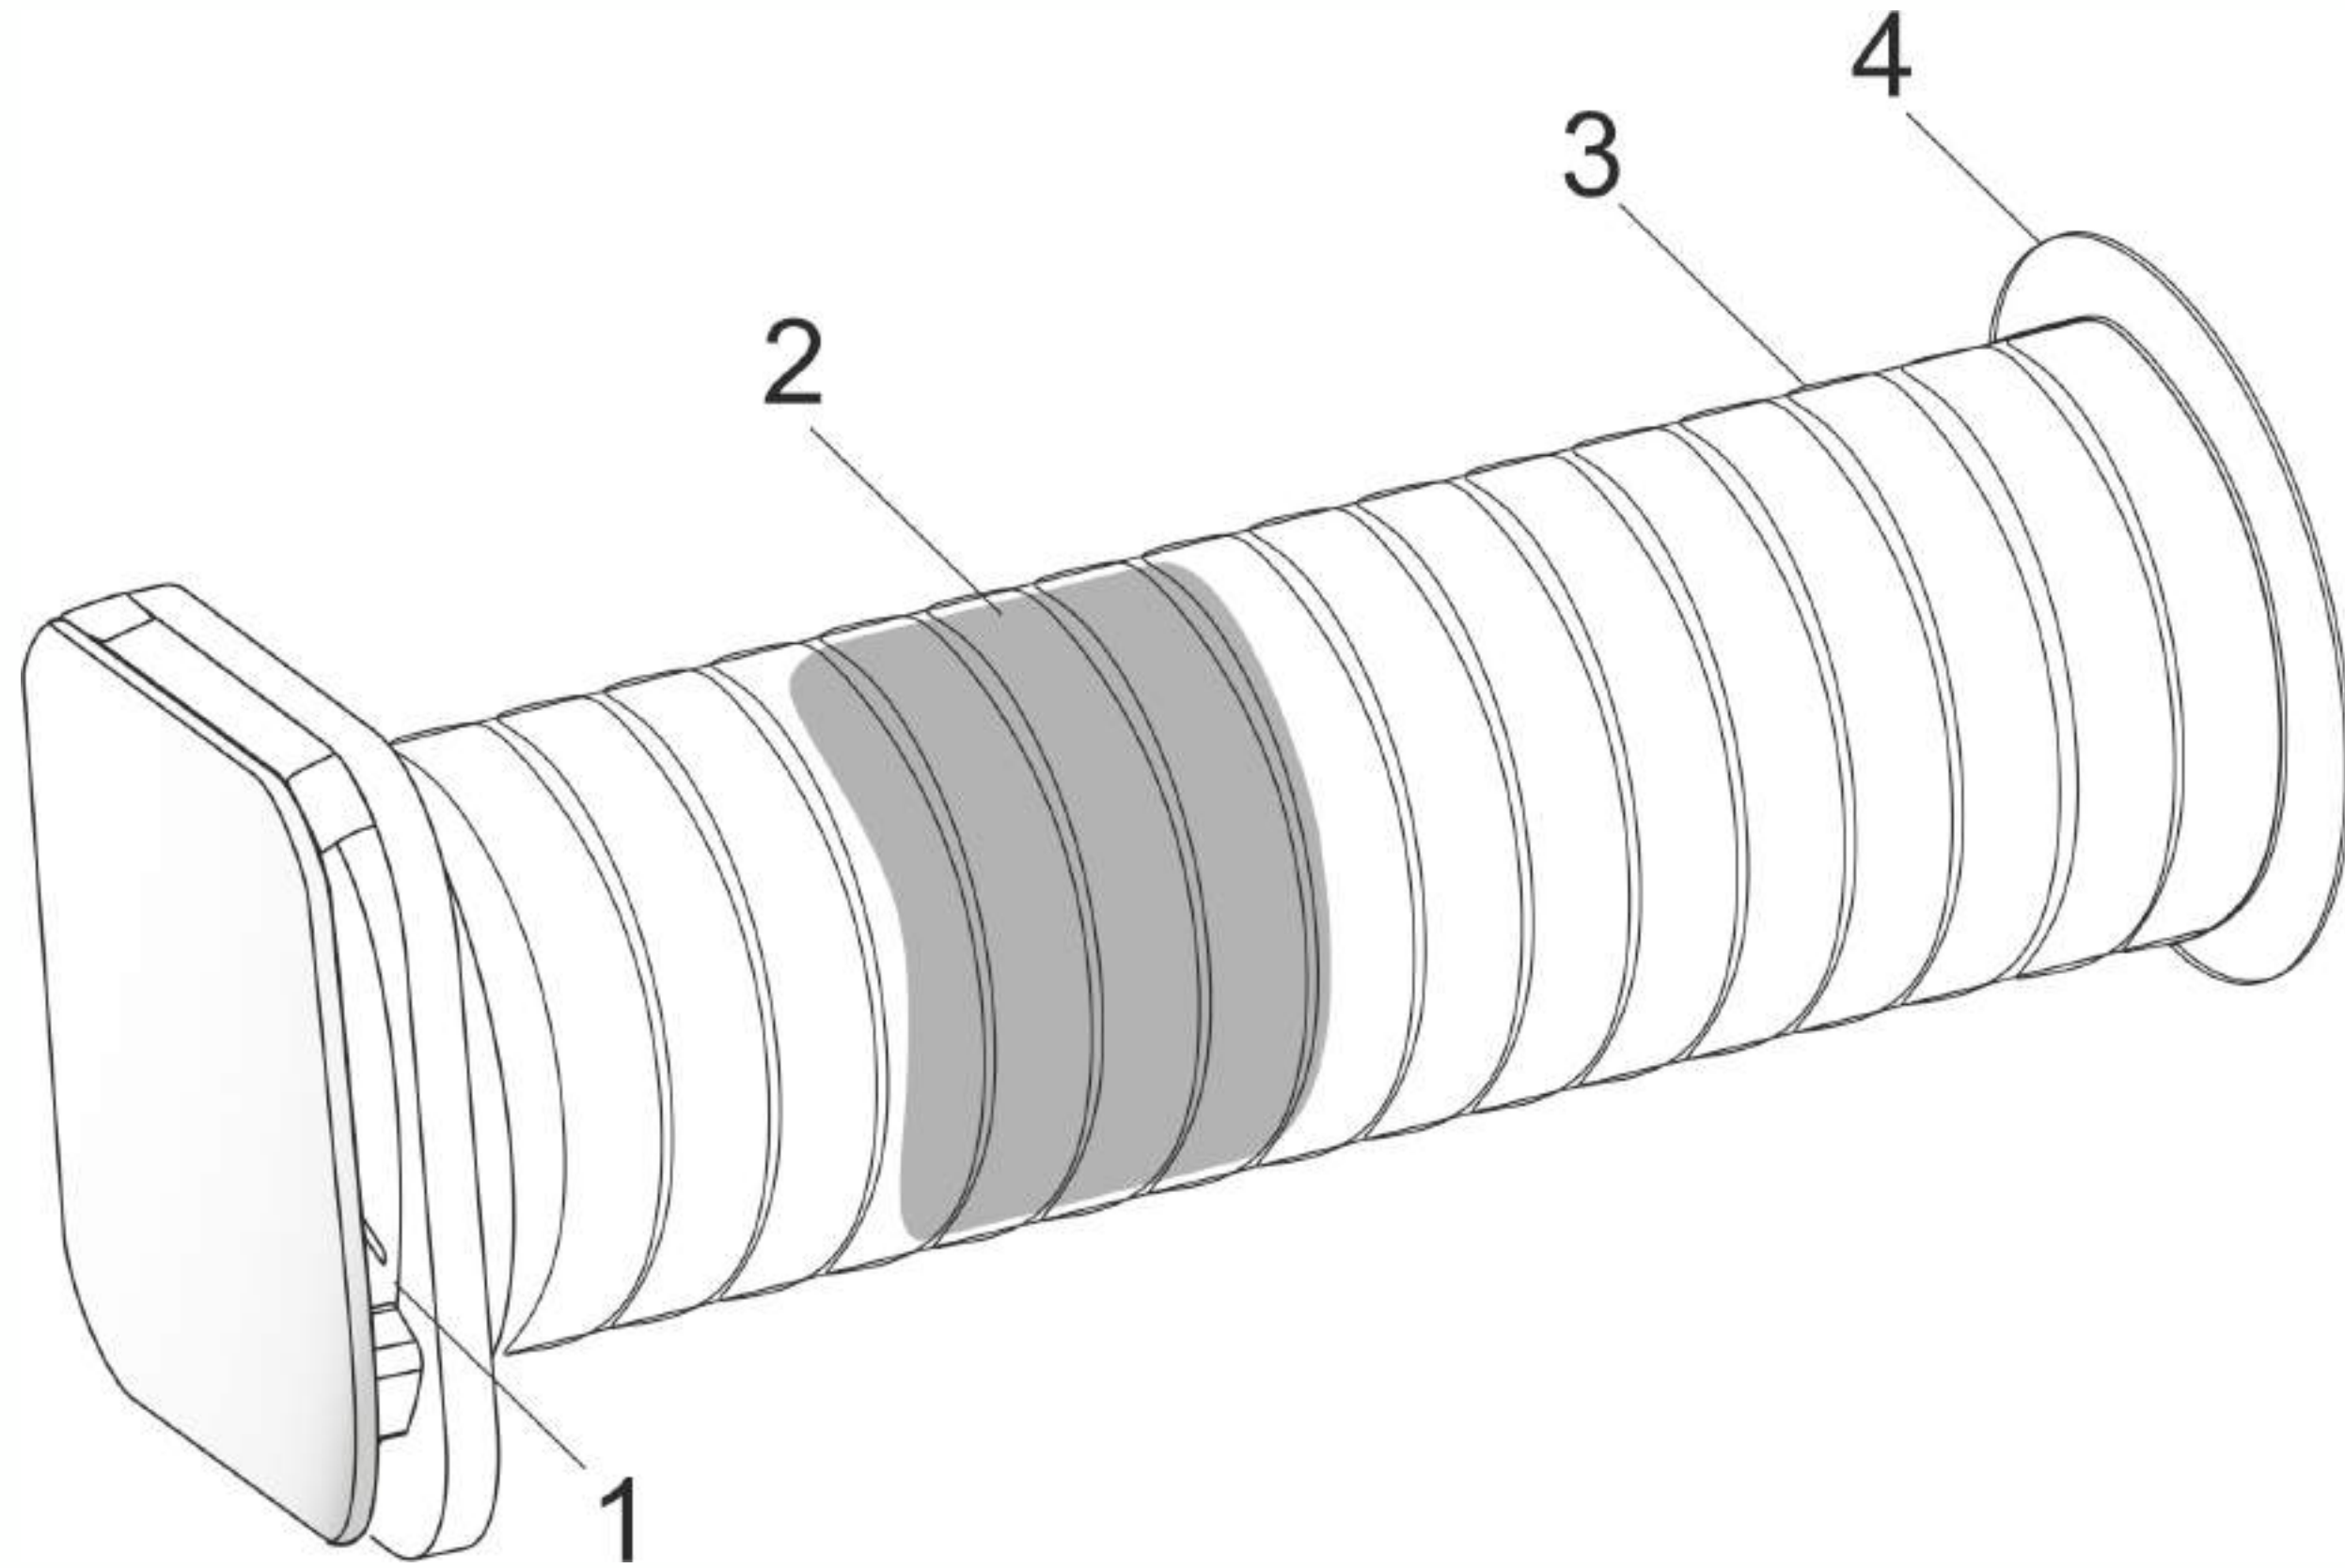

Комплектація

Компектація

1. Внутрішній модуль
2. Алюмінієвий теплоаккумулятор
3. Вентиляційний канал 60 см.
4. Алюмінієва зовнішня решітка