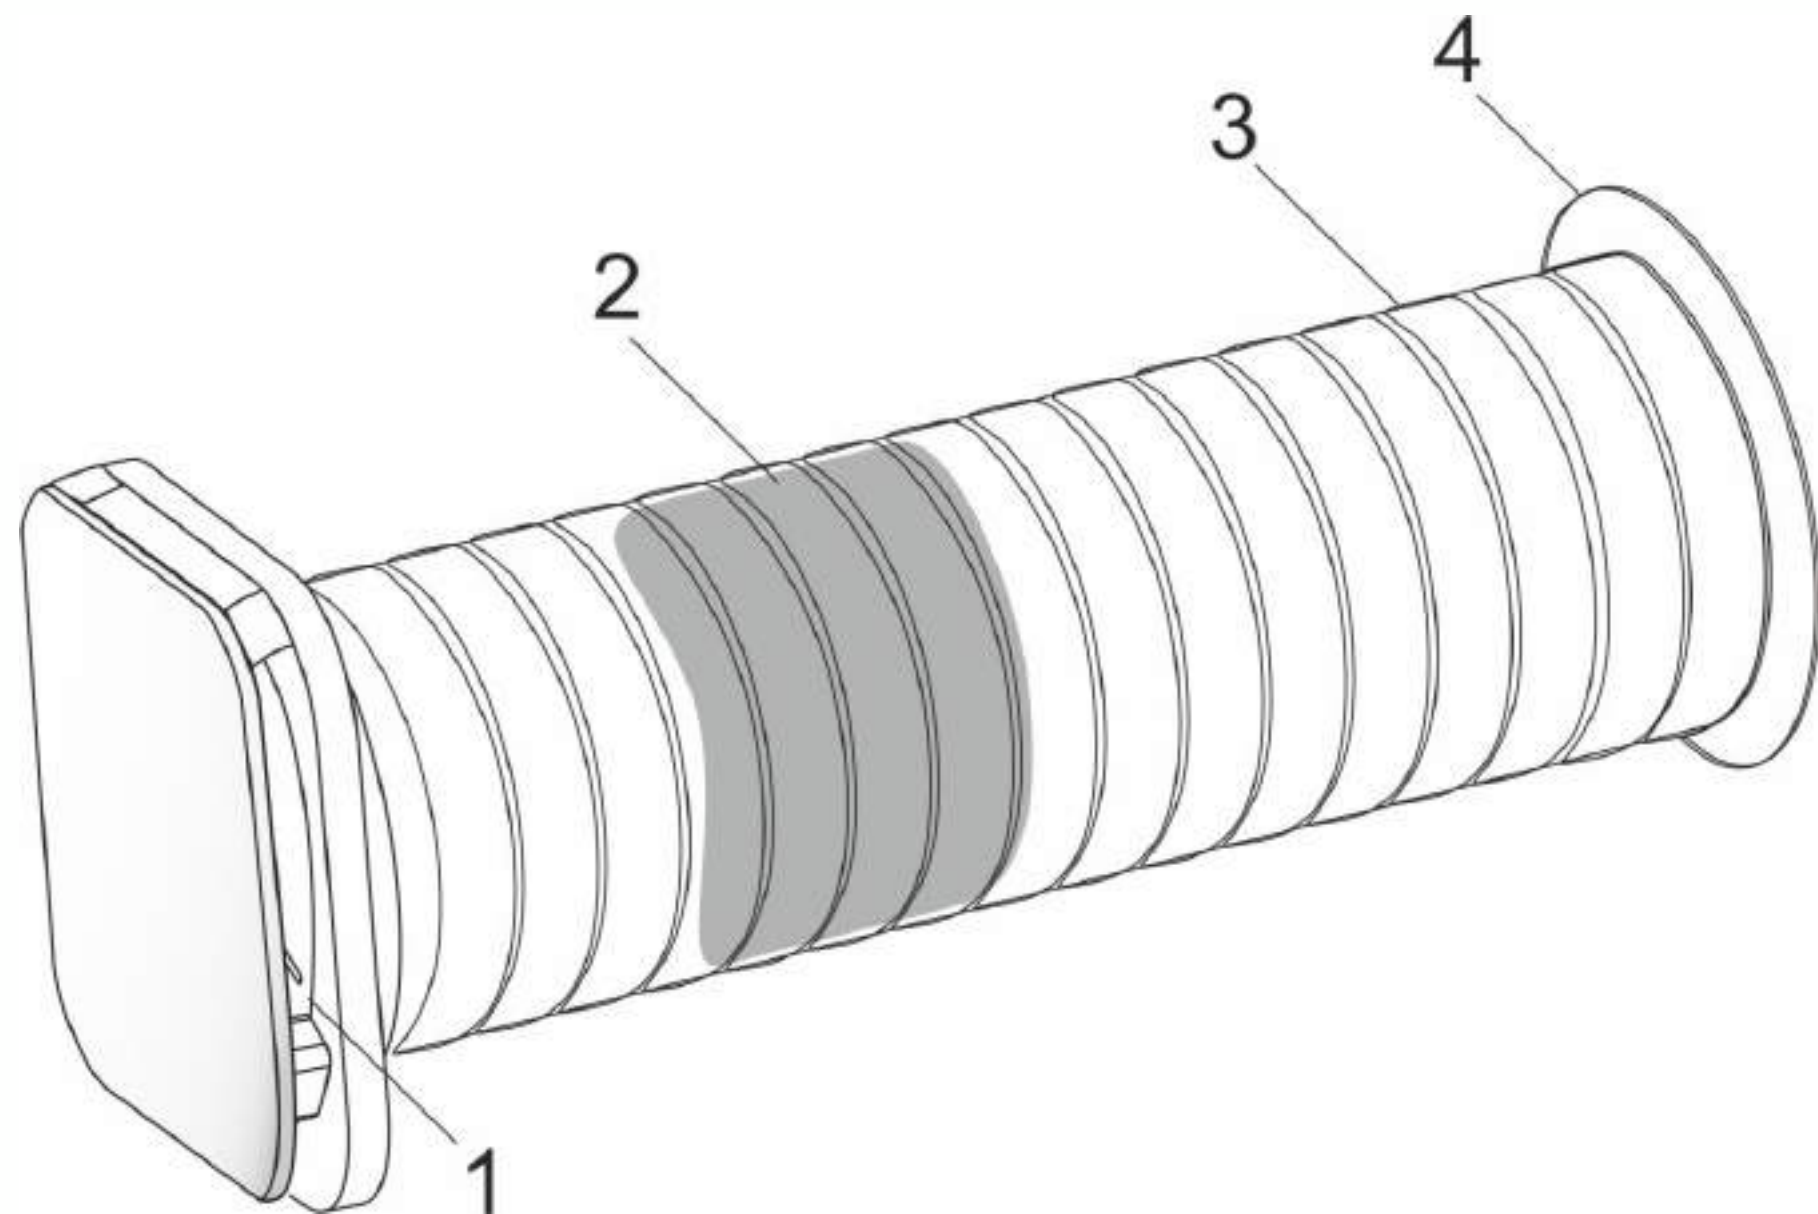

Додаткова інформація

Підключення до Wi-Fi

- Включити рекуператор, відкрити балансувальну діафрагму
- Увімкнути пошук мереж Wi-Fi
- У списку мереж зайти мережу SmartStream ****
- Ввести пароль до мережі
- У новому вікні браузера ввести IP адресу 192.168.4.1
- Через меню браузера додати сторінку на головний екран.

Компектація

1. Внутрішній модуль
2. Алюмінієвий теплоаккумулятор
3. Вентиляційний канал 60 см.
4. Алюмінієва зовнішня решітка