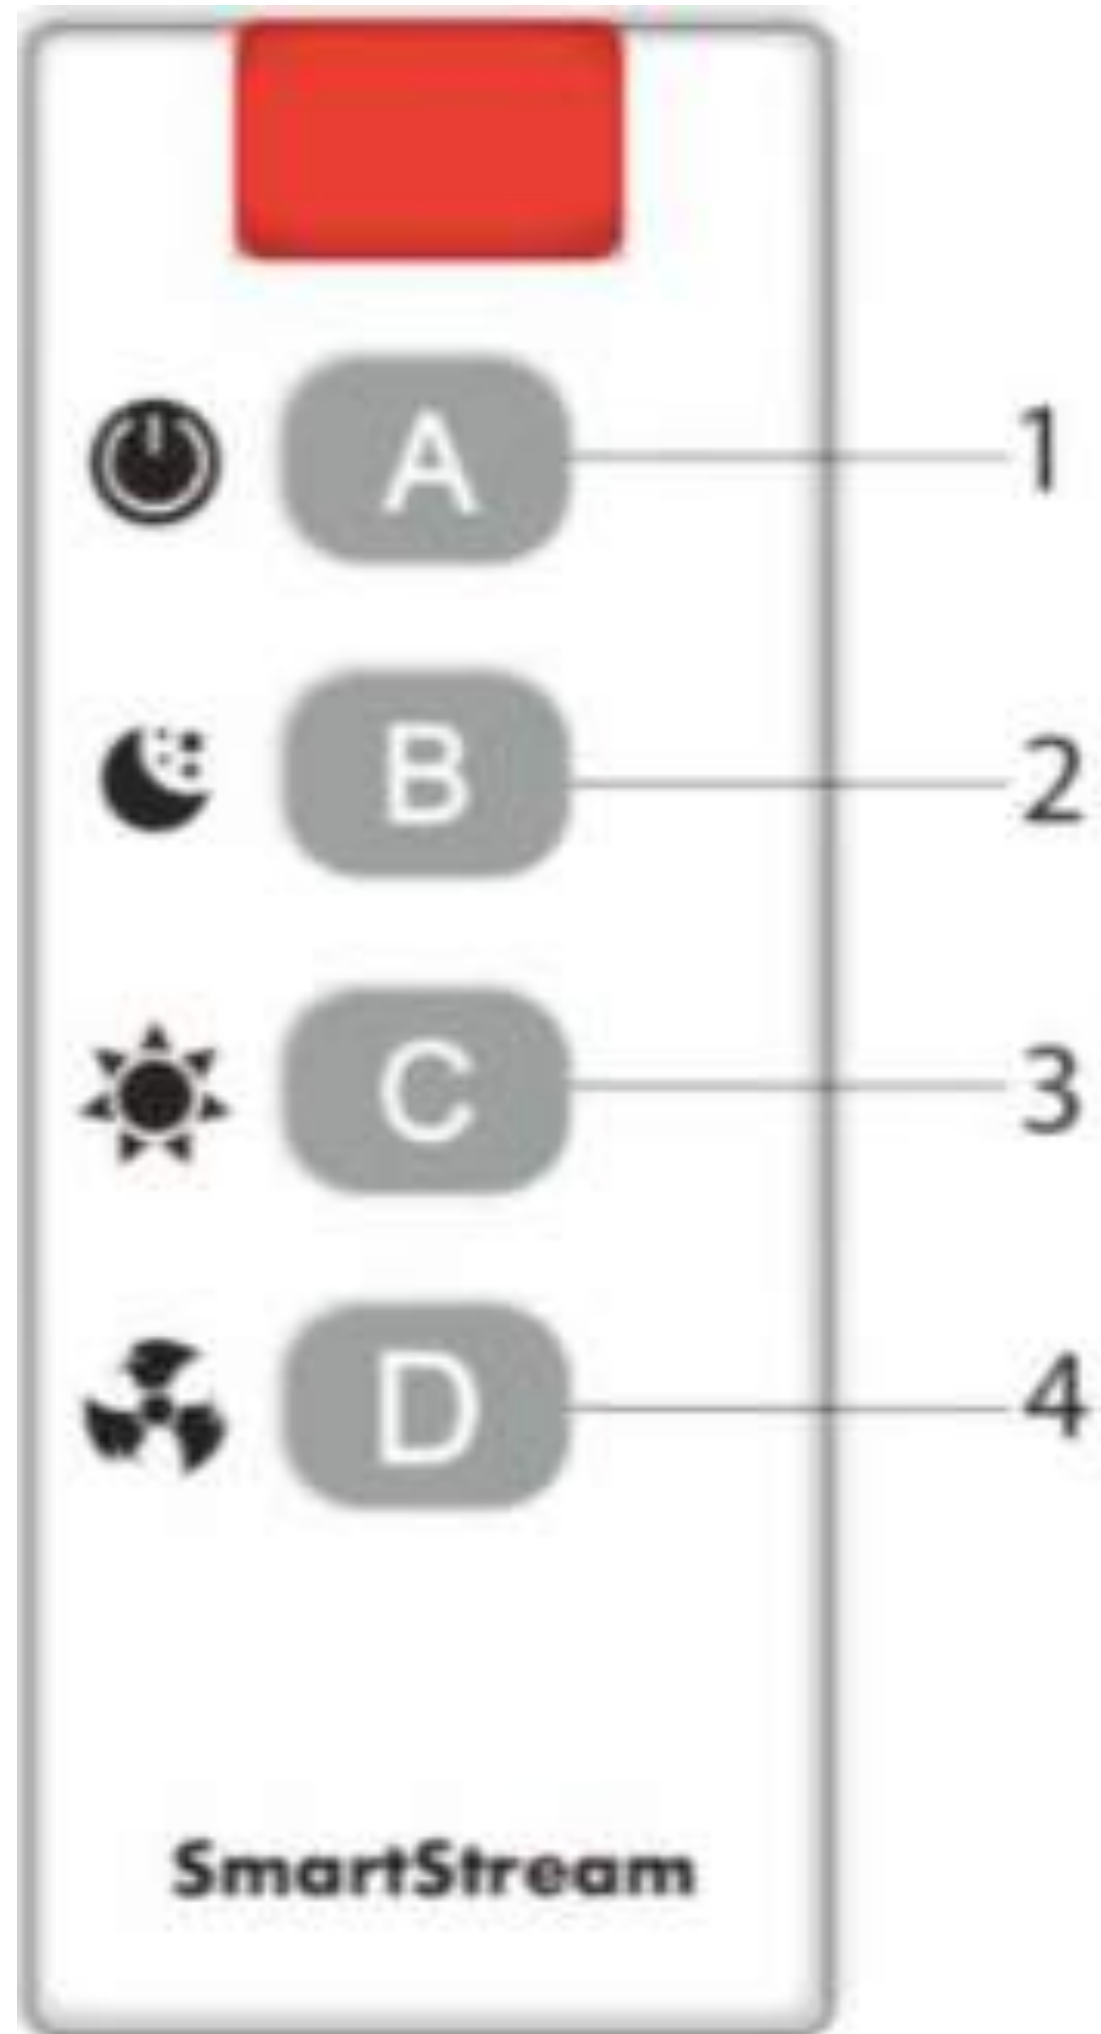

Пульт Ду

1. Вкл/Викл
2. Нічний - 18 м.куб. Площа 10-15 м.кв.
3. Стандарт - 25 м.куб. Площа 15-25 м.кв.
4. Витяжка - 50 м.куб. (60 хв.)

Пульт комплектується батарейкою та кріпленням до стіни