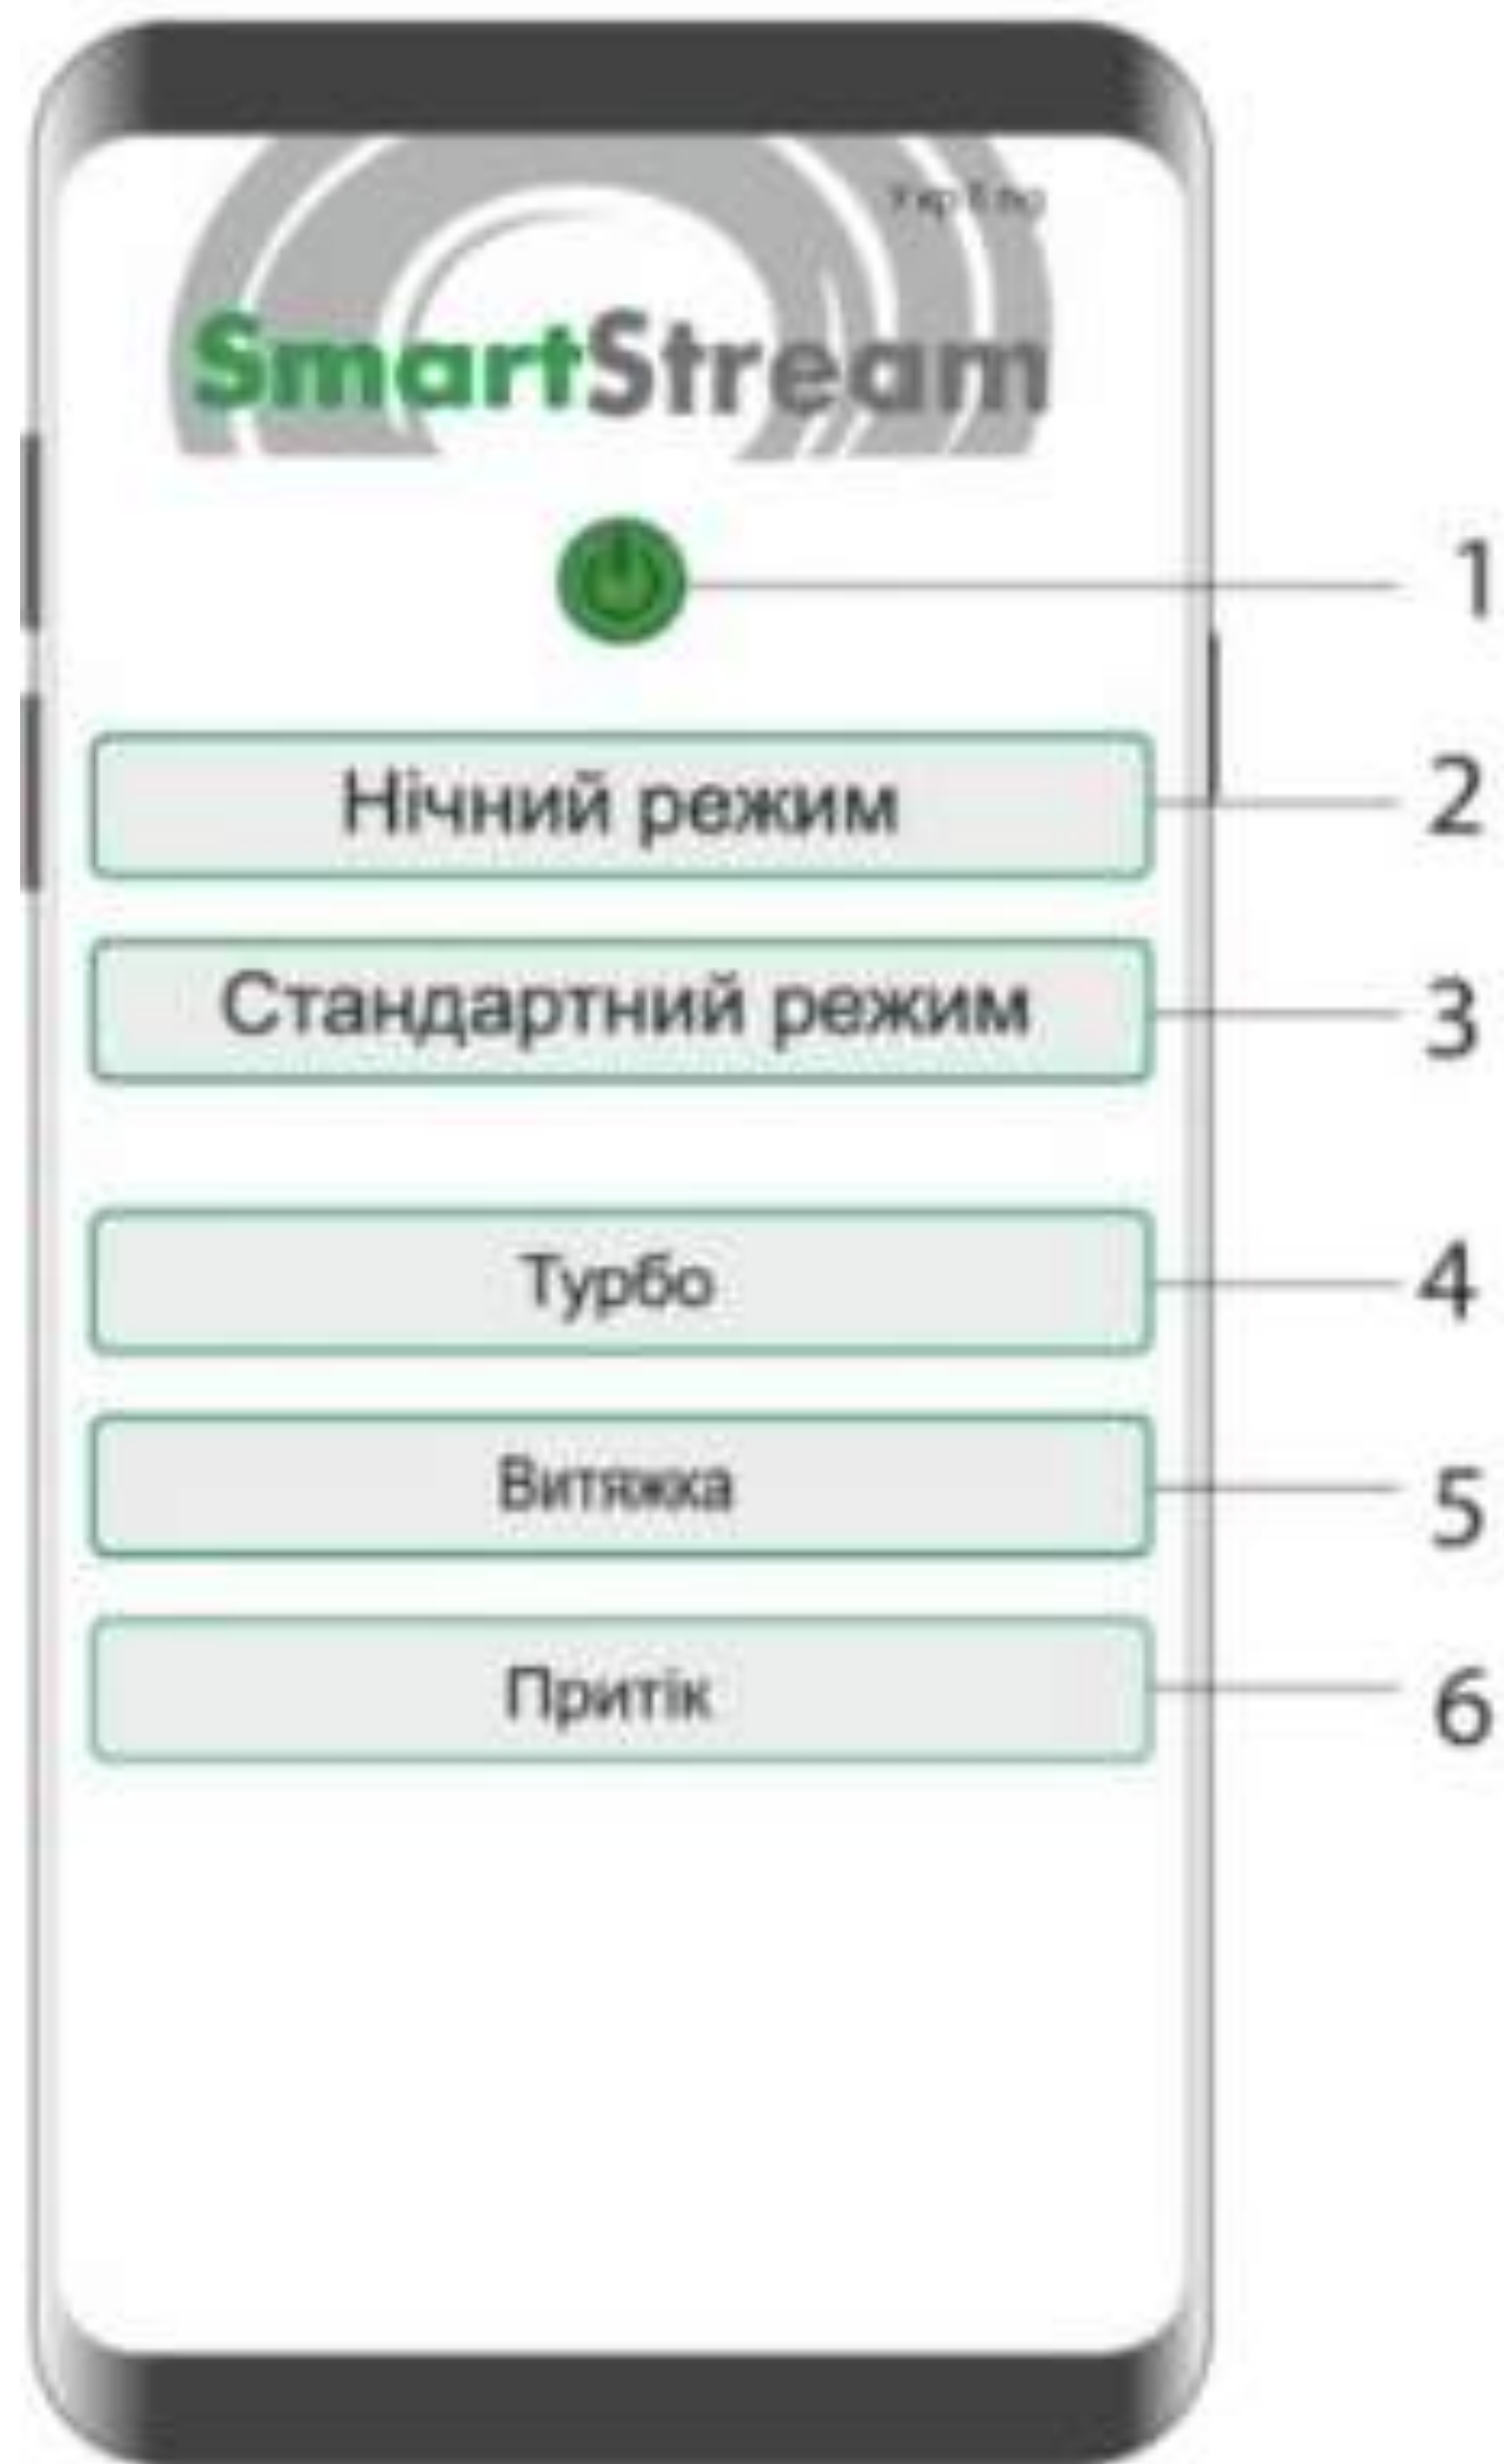

Wi-Fi меню

1. Вкл/Викл
2. Нічний - 18 м.куб. Площа 10-15 м.кв.
3. Стандарт - 25 м.куб. Площа 15-25 м.кв.
4. Турбо - 50 м.куб.
5. Витяжка - 50 м.куб.
6. Притік - 50 м.куб.

Режими Турбо, витяжка та притік - задаються час роботи 60,90, постійно.