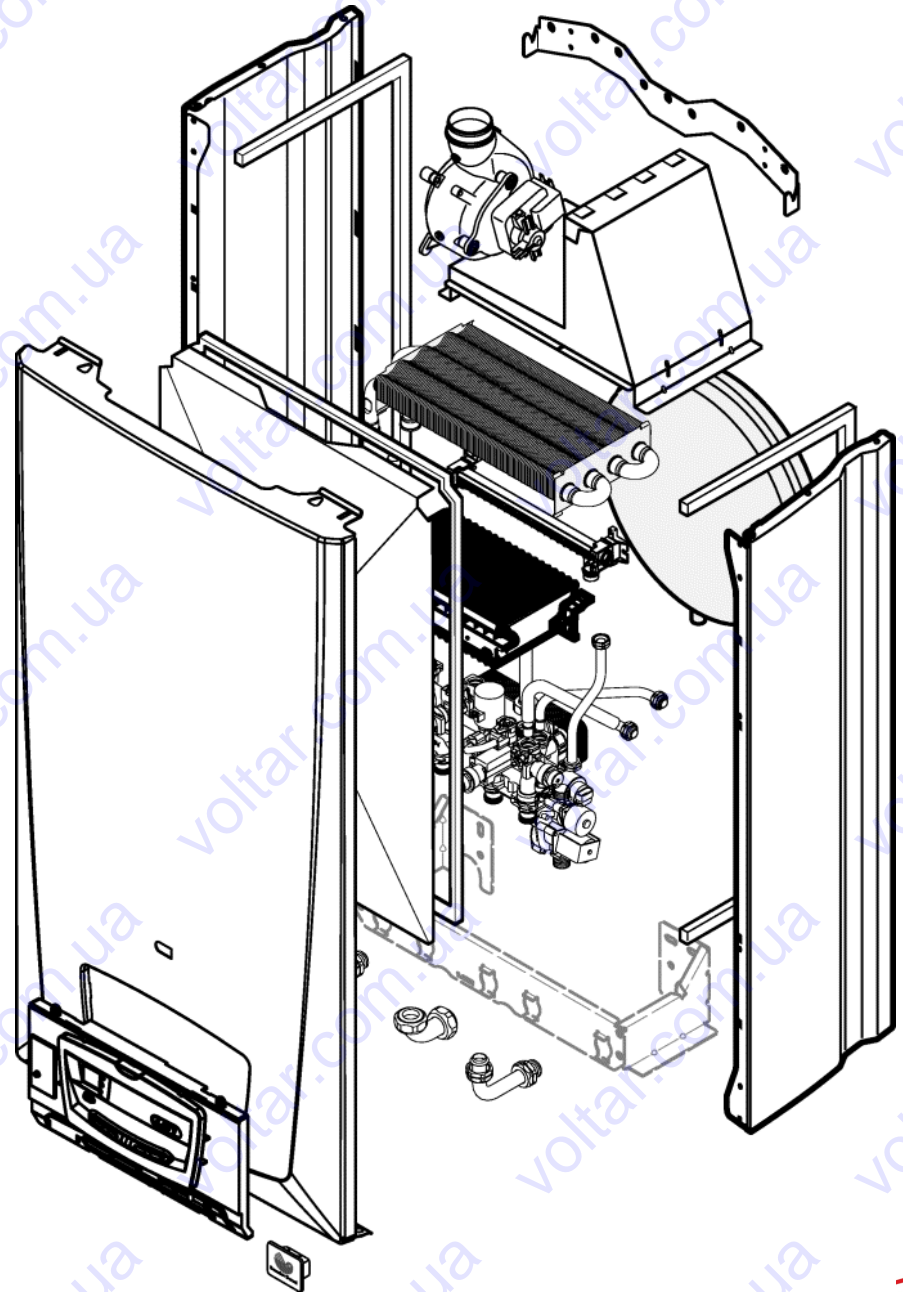

Аппарат отопительный газовый двухконтурный

Запасные части

Saunier Duval

Themaclassic F 30 E H-MOD

S54656	50	Винт
S10592	1	Лицевая крышка
S10595	1	Панель управления
S10017	10	Фирмовый знак
S10143	1	Боковая крышка

S54656

S10592

S10143

S54656

S10595

S10017

S10118	1	Камера герметичная
S10296	1	Прокладка и стекло гляделки
S10378	1	Прокладка передней крышки
S10409	3	Втулка для прохода трубы
S10493	3	Втулка для прохода трубы
S10738	1	Сборник дымовых газов
S12062	1	Планка для подвеса котла
S54656	50	Винт 4,2X13,5

S10066	1	Изоляция камеры сгорания
S10601	1	Теплообменник 30кВт
S54497	10	Фиксатор
S54968	50	Прокладка кольцевая

S10037	1	Контрольный электрод
S10038	1	Электроды розжига
S10710	1	A Газовый коллектор G20
S10711	1	A Газовый коллектор G30
S10374	1	Горелка
S10707	1	Катушка
S54656	50	Винт 4,2X13,5
S54852	100	Прокладка
S54906	50	Винт