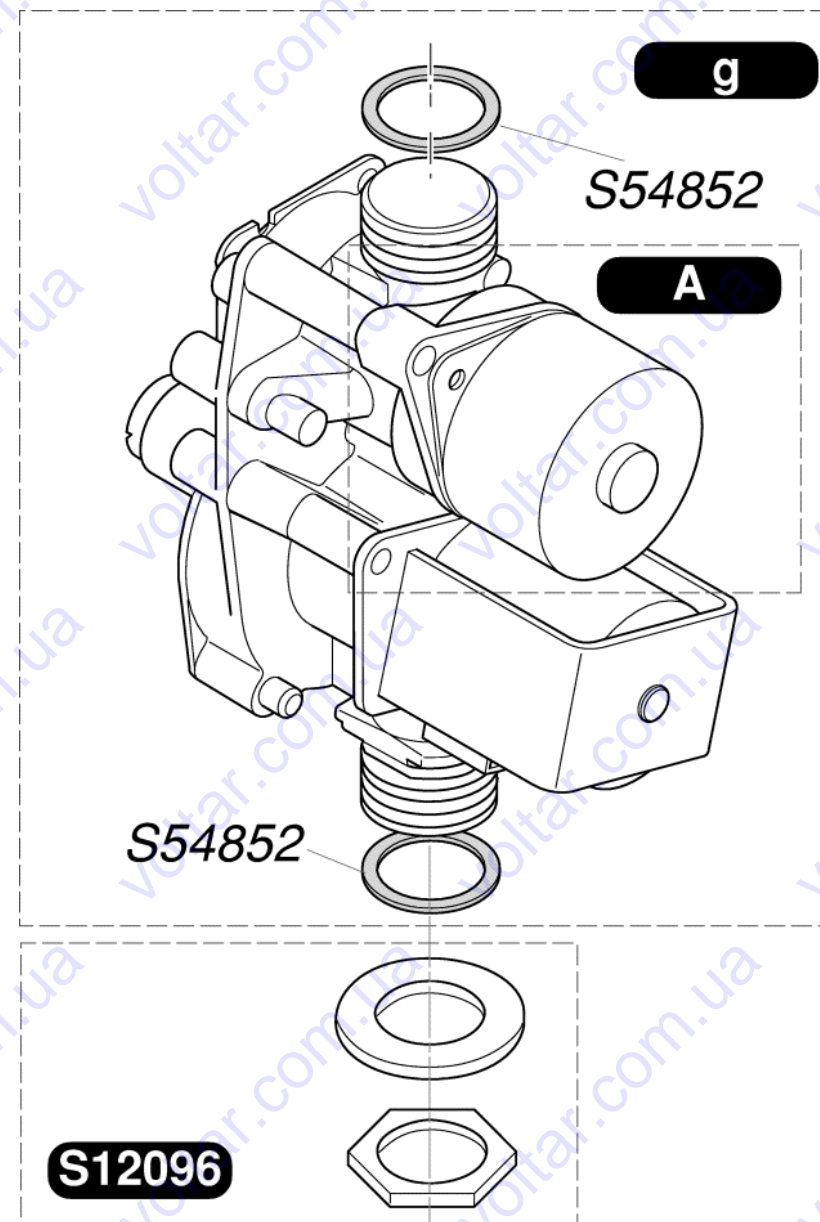

S10716	1	g	Газовый клапан G20
S10715	1	g	Газовый клапан G30
S10717	1	A	Шаговый привод G20
S10718	1	A	Шаговый привод G30
S12096	1		Прокладка + гайка
S54852	100		Прокладка