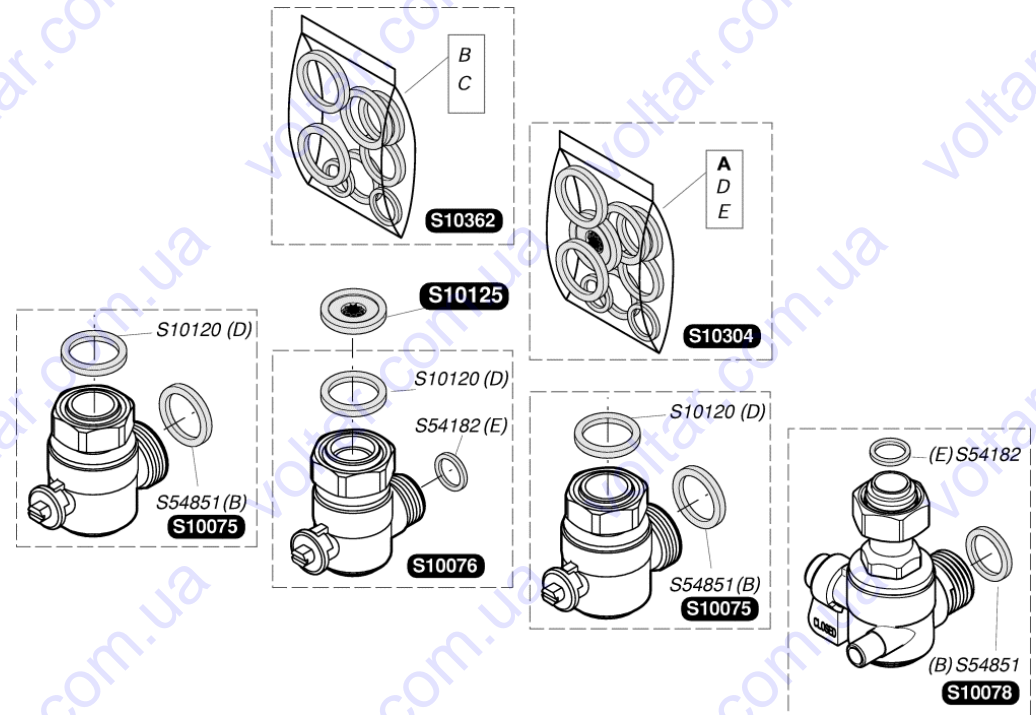

S10362	1	Набор прокладок
S10365	1	Набор прокладок + ограничитель расхода
S10075	1	Кран отопления в сборе
S10076	1	Кран воды в сборе
S10078	1	Кран подачи газа
S10120	50	Прокладка
S54851	100	Прокладка
S54182	100	Прокладка
54667	10	Фиксатор
S10128	10	Ограничитель расхода воды