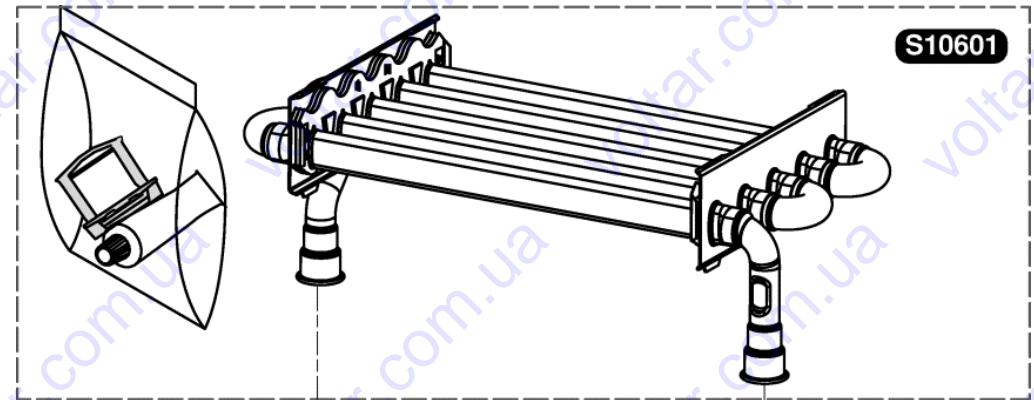

S10066	1	Изоляция камеры сгорания
S10601	1	Теплообменник 30кВт
S54497	10	Фиксатор
S54968	50	Прокладка кольцевая