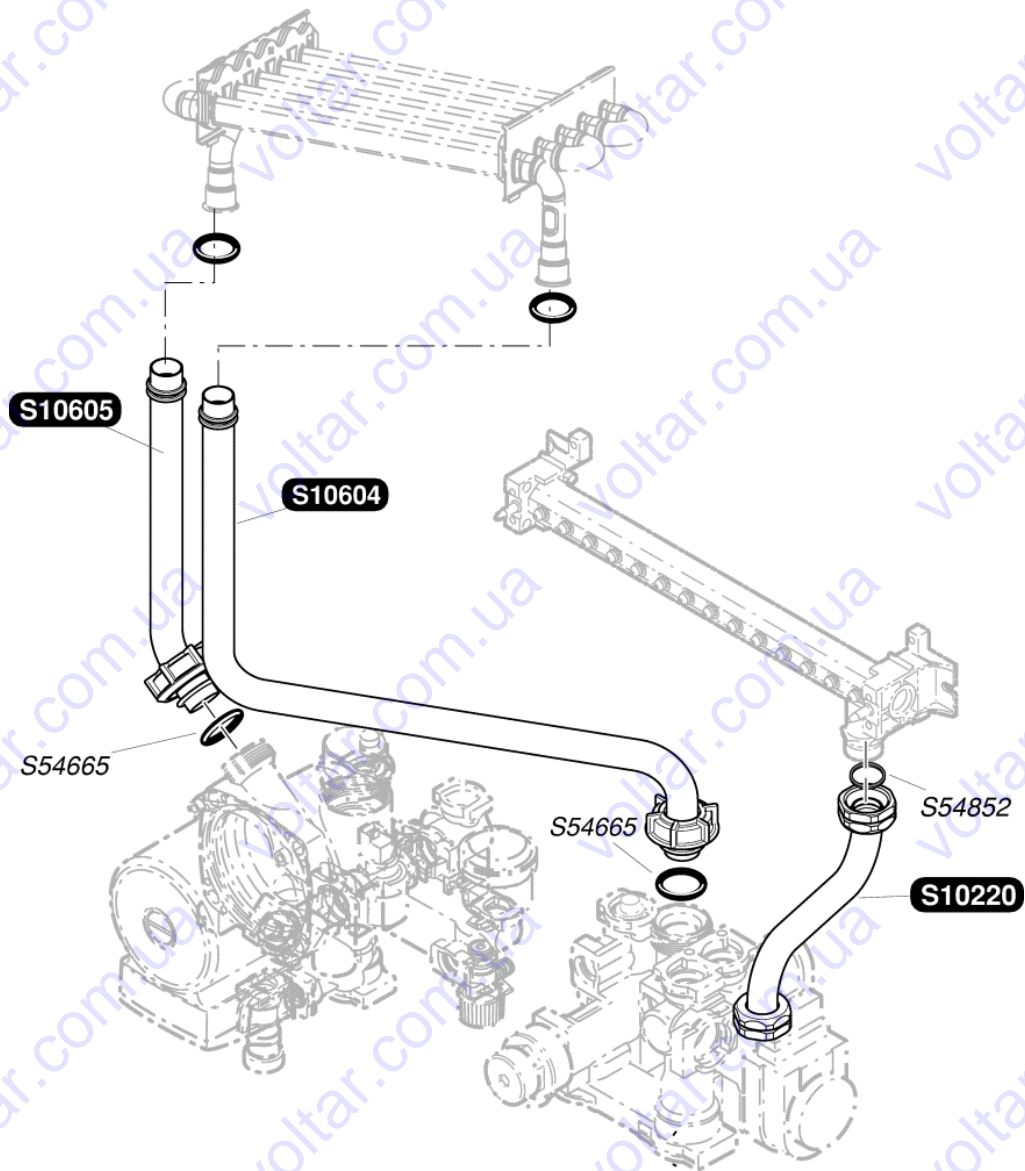

S10066	1	Изоляция камеры сгорания
S10601	1	Теплообменник 30кВт
S54497	10	Фиксатор
S54968	50	Прокладка кольцевая

S10037	1	Контрольный электрод
S10038	1	Электроды розжига
S10710	1	A Газовый коллектор G20
S10711	1	A Газовый коллектор G30
S10374	1	Горелка
S10707	1	Катушка
S54656	50	Винт 4,2X13,5
S54852	100	Прокладка
S54906	50	Винт

S10166	1	Теплообменник ГВС
S54659	50	Винт
S54660	20	Прокладка

S54215	5	<i>Прокладка кольцевая</i>
S52617	1	<i>Байпас</i>
S54909	15	<i>Фиксатор</i>
S10208	1	<i>Зходовой клапан</i>
S54840	10	<i>Прокладка кольцевая</i>
S54550	10	<i>Фиксатор</i>
S54657	10	<i>Фиксатор</i>
S10067	1	<i>Предохранительный клапан 3 Бар</i>
S10064	1	<i>Корпус трехходового клапана</i>
S57206	1	<i>Привод трехходового клапана</i>
S54663	10	<i>Фиксатор</i>
S54665	20	<i>Прокладка кольцевая</i>

S10069	1	Фильтр ГВС
S54550	10	Фиксатор
S54657	10	Фиксатор
S54658	20	Прокладка кольцевая
S57202	1	Датчик протока ГВС
S54840	10	Прокладка кольцевая
S10206	1	Корпус фильтра
S54662	10	Фиксатор Ø10
S10068	1	Удлинитель системы подпитки
S10070	1	Система подпитки
S54661	20	Прокладка кольцевая
0020018450	1	Фиксатор
0020018449	1	Ремешок

S10605	1	Трубка насос-теплообменник
S10604	1	Трубка теплообменник – Зходовой клапан
S10220	1	Трубка газовый клапан – горелка
S54665	20	Прокладка кольцевая
S54852	100	Прокладка

S10062	1	Расширительный бак 5 л
S10051	1	Комплект гибкой трубки
S54661	20	Прокладка кольцевая
S54662	10	Фиксатор Ø10