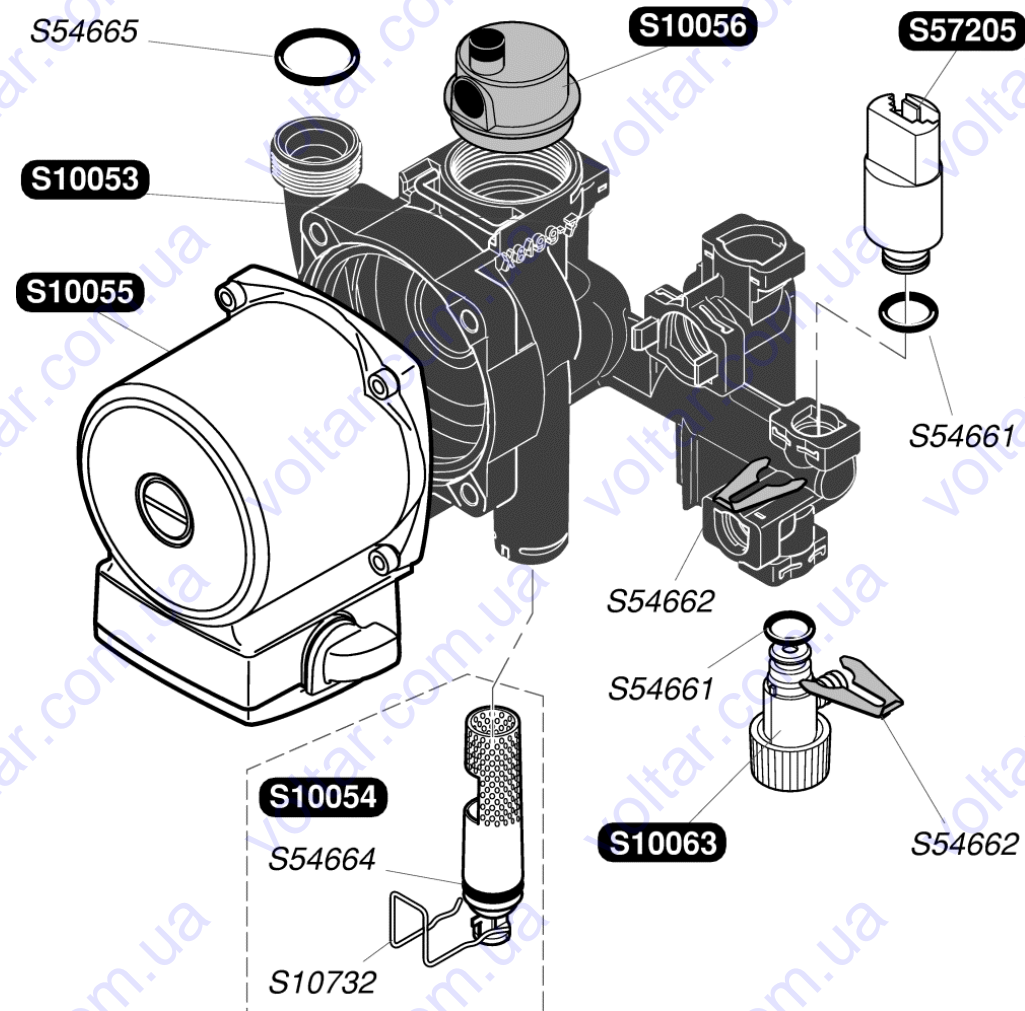

Аппарат отопительный газовый двухконтурный

Запасные части

Saunier Duval

Themaclassic F 30 E H-MOD

S54656	50	Винт
S10592	1	Лицевая крышка
S10595	1	Панель управления
S10017	10	Фирмовый знак
S10143	1	Боковая крышка

S54656

S10592

S10143

S54656

S10595

S10017

S10118	1	Камера герметичная
S10296	1	Прокладка и стекло гляделки
S10378	1	Прокладка передней крышки
S10409	3	Втулка для прохода трубы
S10493	3	Втулка для прохода трубы
S10738	1	Сборник дымовых газов
S12062	1	Планка для подвеса котла
S54656	50	Винт 4,2X13,5

S10066	1	Изоляция камеры сгорания
S10601	1	Теплообменник 30кВт
S54497	10	Фиксатор
S54968	50	Прокладка кольцевая

S10037	1	Контрольный электрод
S10038	1	Электроды розжига
S10710	1	A Газовый коллектор G20
S10711	1	A Газовый коллектор G30
S10374	1	Горелка
S10707	1	Катушка
S54656	50	Винт 4,2X13,5
S54852	100	Прокладка
S54906	50	Винт

S10716	1	g	Газовый клапан G20
S10715	1	g	Газовый клапан G30
S10717	1	A	Шаговый привод G20
S10718	1	A	Шаговый привод G30
S12096	1		Прокладка + гайка
S54852	100		Прокладка

S54665	20	Прокладка кольцевая
S10053	1	Блок насоса
S10055	1	Двигатель насоса
S10054	1	Фильтр отопления
S54664	20	Прокладка кольцевая
S10732	10	Фиксатор
S10063	1	Кран дренажа
S54661	20	Прокладка кольцевая
S54662	10	Фиксатор Ø10
S10056	1	Воздухоотводчик
S57205	1	Датчик давления воды