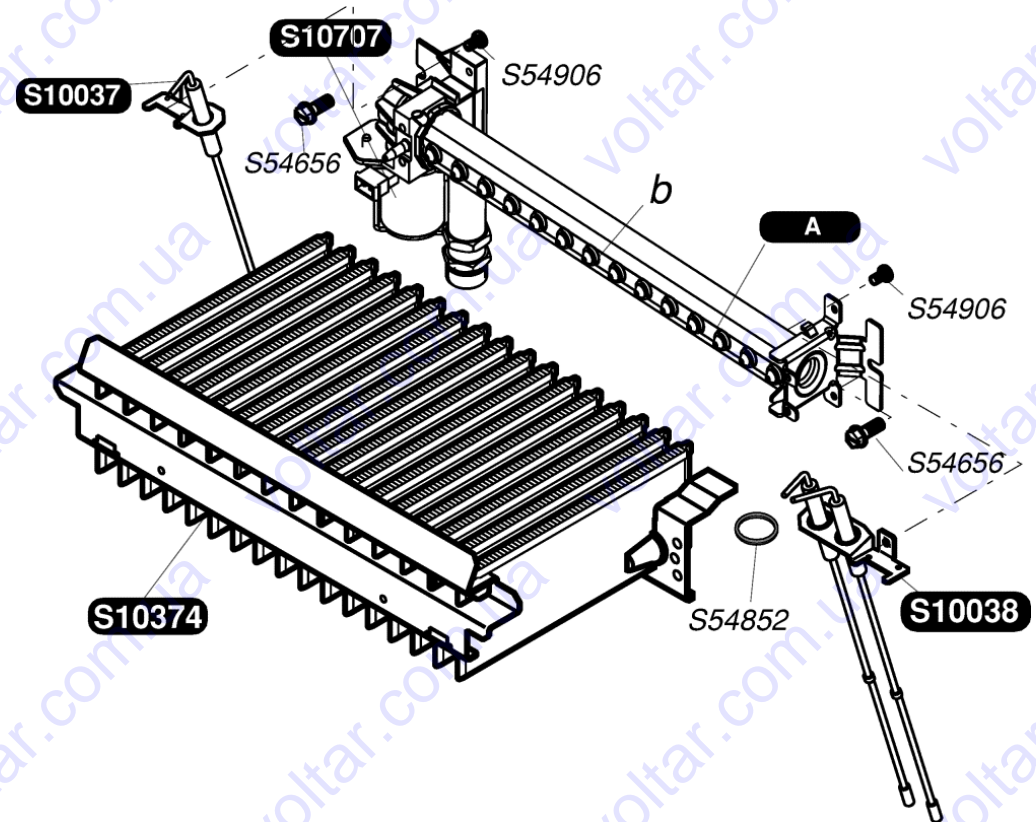

Аппарат отопительный газовый двухконтурный

Запасные части

Saunier Duval

Themaclassic F 30 E H-MOD

S54656	50	Винт
S10592	1	Лицевая крышка
S10595	1	Панель управления
S10017	10	Фирмовый знак
S10143	1	Боковая крышка

S54656

S10592

S10143

S54656

S10595

S10017

S10118	1	Камера герметичная
S10296	1	Прокладка и стекло гляделки
S10378	1	Прокладка передней крышки
S10409	3	Втулка для прохода трубы
S10493	3	Втулка для прохода трубы
S10738	1	Сборник дымовых газов
S12062	1	Планка для подвеса котла
S54656	50	Винт 4,2X13,5

S10066	1	Изоляция камеры сгорания
S10601	1	Теплообменник 30кВт
S54497	10	Фиксатор
S54968	50	Прокладка кольцевая

S10037	1	Контрольный электрод
S10038	1	Электроды розжига
S10710	1	A Газовый коллектор G20
S10711	1	A Газовый коллектор G30
S10374	1	Горелка
S10707	1	Катушка
S54656	50	Винт 4,2X13,5
S54852	100	Прокладка
S54906	50	Винт