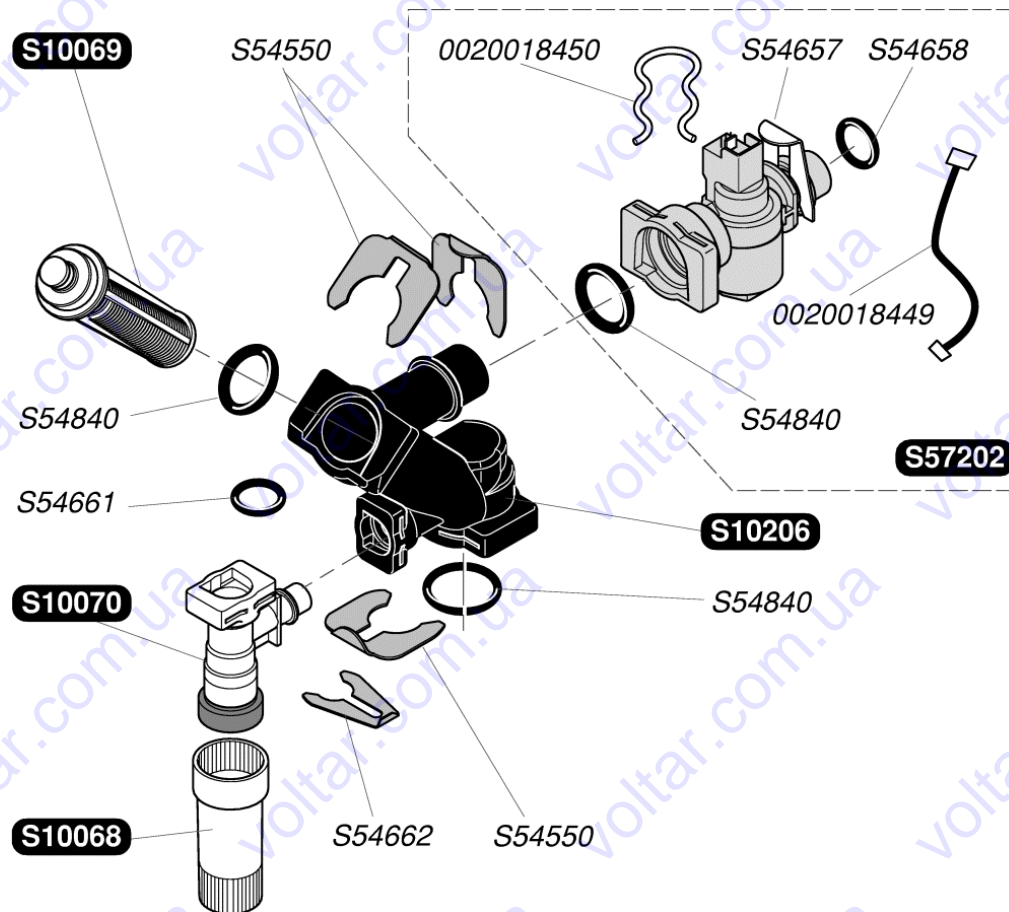

S10069	1	Фильтр ГВС
S54550	10	Фиксатор
S54657	10	Фиксатор
S54658	20	Прокладка кольцевая
S57202	1	Датчик протока ГВС
S54840	10	Прокладка кольцевая
S10206	1	Корпус фильтра
S54662	10	Фиксатор Ø10
S10068	1	Удлинитель системы подпитки
S10070	1	Система подпитки
S54661	20	Прокладка кольцевая
0020018450	1	Фиксатор
0020018449	1	Ремешок