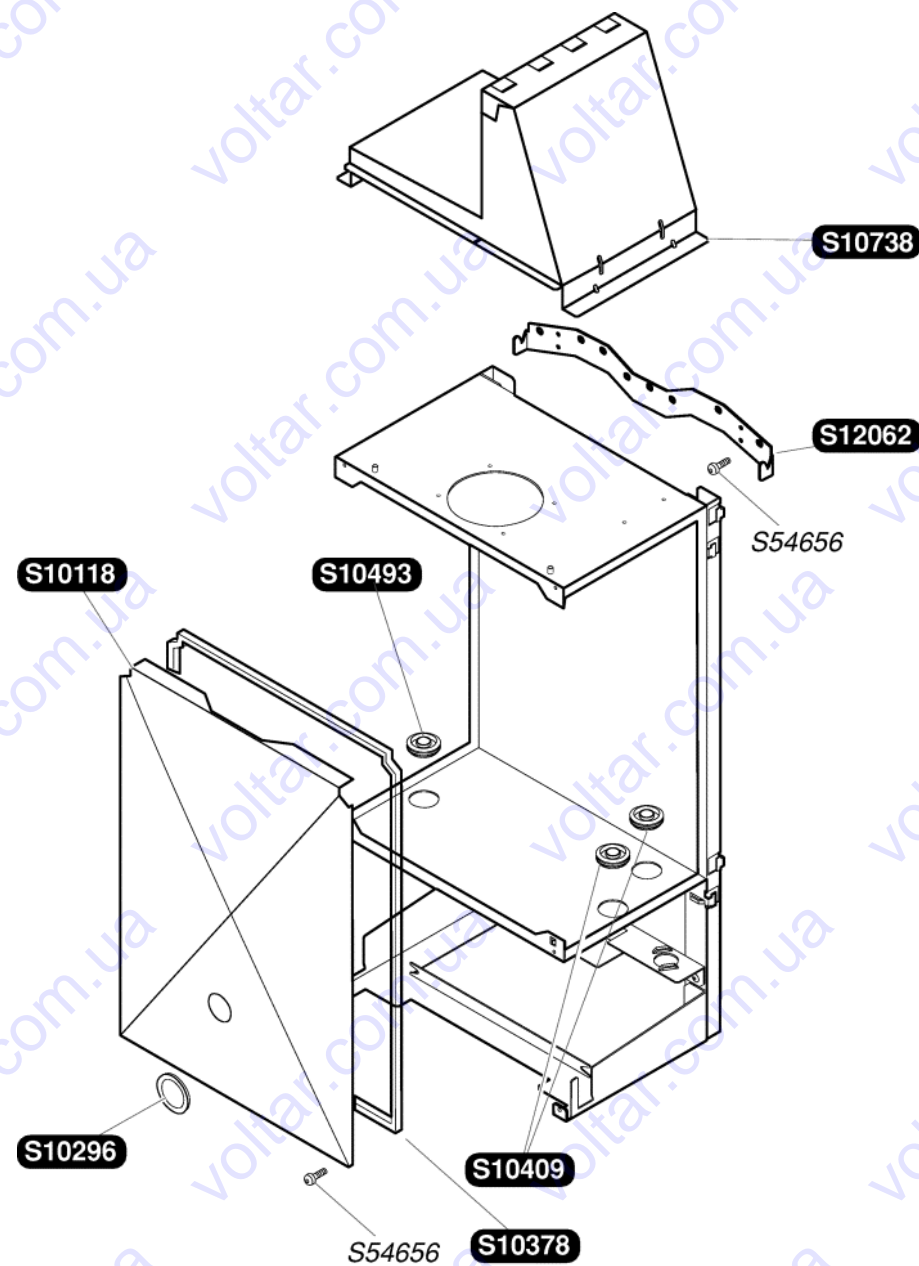

Аппарат отопительный газовый двухконтурный

Запасные части

Saunier Duval

Themaclassic F 30 E H-MOD

S54656	50	Винт
S10592	1	Лицевая крышка
S10595	1	Панель управления
S10017	10	Фирмовый знак
S10143	1	Боковая крышка

S54656

S10592

S10143

S54656

S10595

S10017

S10118	1	Камера герметичная
S10296	1	Прокладка и стекло гляделки
S10378	1	Прокладка передней крышки
S10409	3	Втулка для прохода трубы
S10493	3	Втулка для прохода трубы
S10738	1	Сборник дымовых газов
S12062	1	Планка для подвеса котла
S54656	50	Винт 4,2X13,5

S10066	1	Изоляция камеры сгорания
S10601	1	Теплообменник 30кВт
S54497	10	Фиксатор
S54968	50	Прокладка кольцевая

S10037	1	Контрольный электрод
S10038	1	Электроды розжига
S10710	1	A Газовый коллектор G20
S10711	1	A Газовый коллектор G30
S10374	1	Горелка
S10707	1	Катушка
S54656	50	Винт 4,2X13,5
S54852	100	Прокладка
S54906	50	Винт