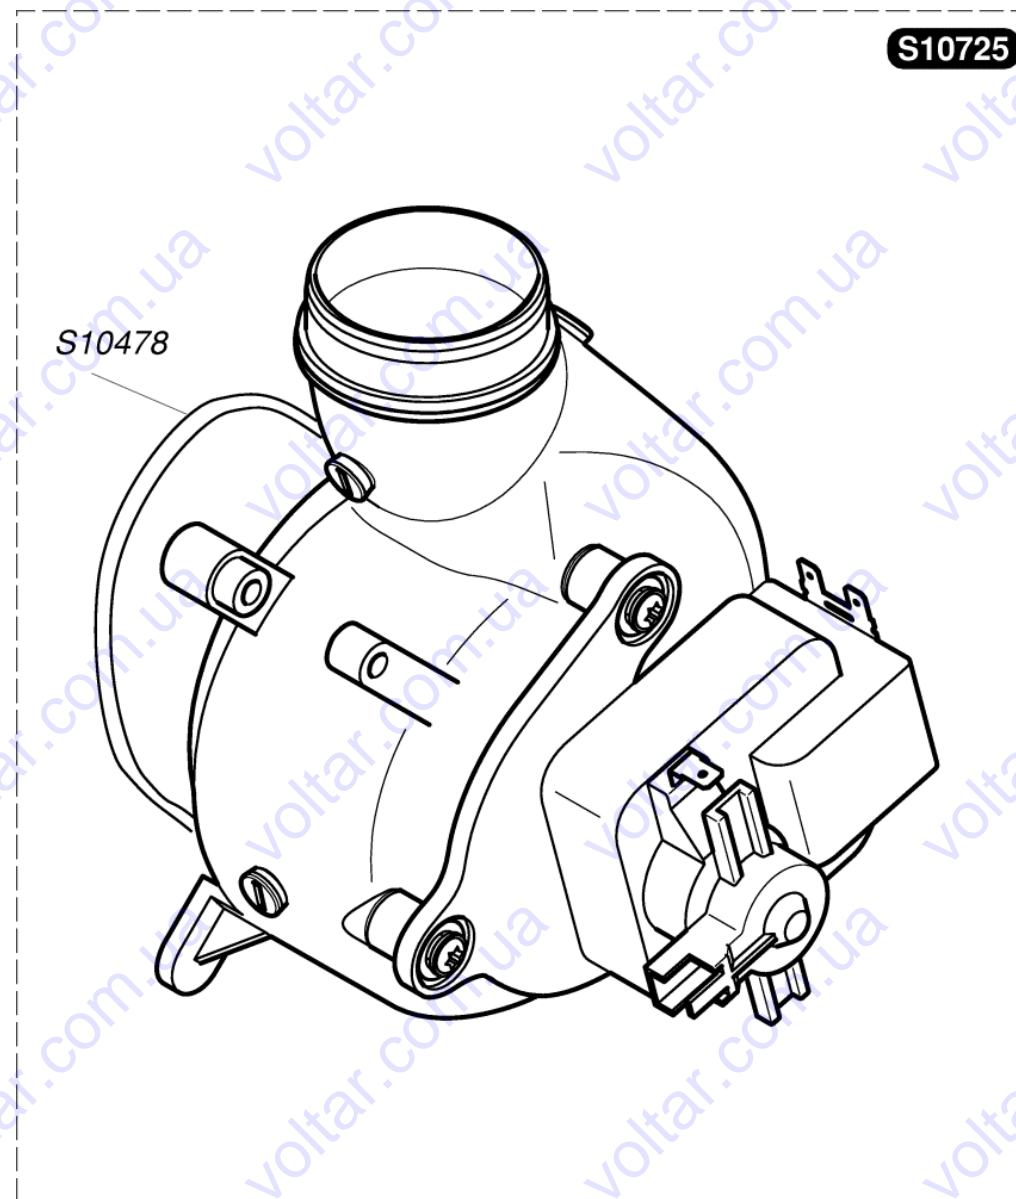

S10478	1	Прокладка вентилятора
S10725	1	Вентилятор