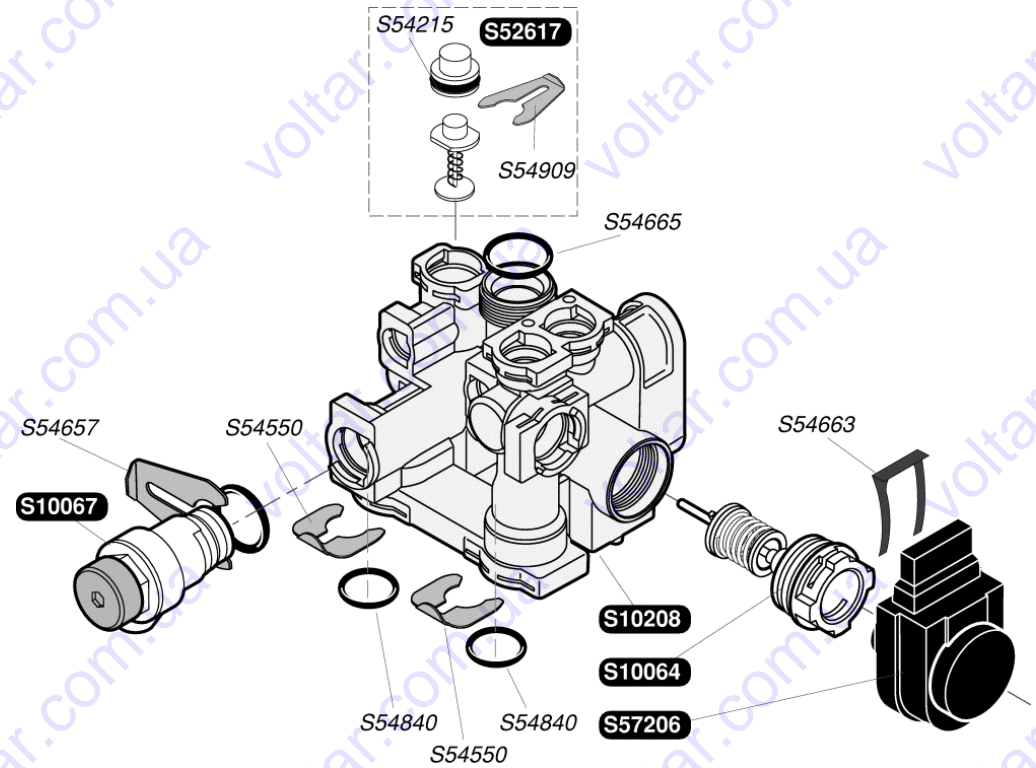

S54215	5	<i>Прокладка кольцевая</i>
S52617	1	<i>Байпас</i>
S54909	15	<i>Фиксатор</i>
S10208	1	<i>Зходовой клапан</i>
S54840	10	<i>Прокладка кольцевая</i>
S54550	10	<i>Фиксатор</i>
S54657	10	<i>Фиксатор</i>
S10067	1	<i>Предохранительный клапан 3 Бар</i>
S10064	1	<i>Корпус трехходового клапана</i>
S57206	1	<i>Привод трехходового клапана</i>
S54663	10	<i>Фиксатор</i>
S54665	20	<i>Прокладка кольцевая</i>