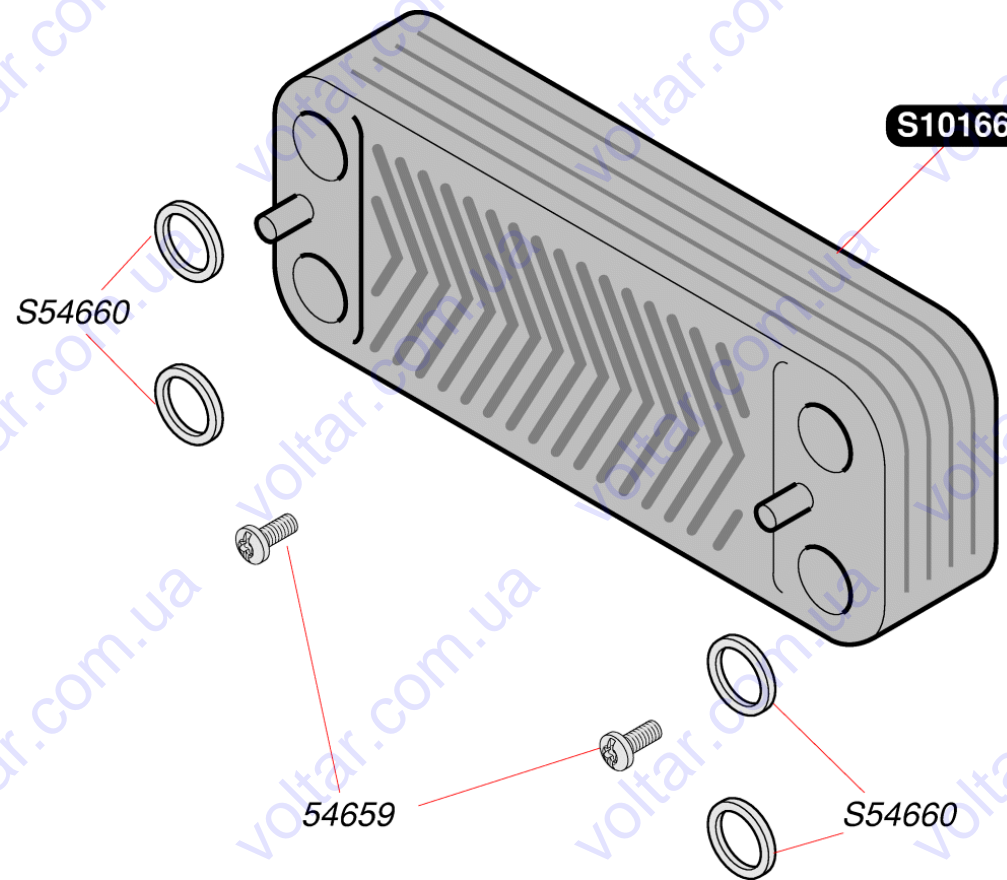

S10166	1	Теплообменник ГВС
S54659	50	Винт
S54660	20	Прокладка