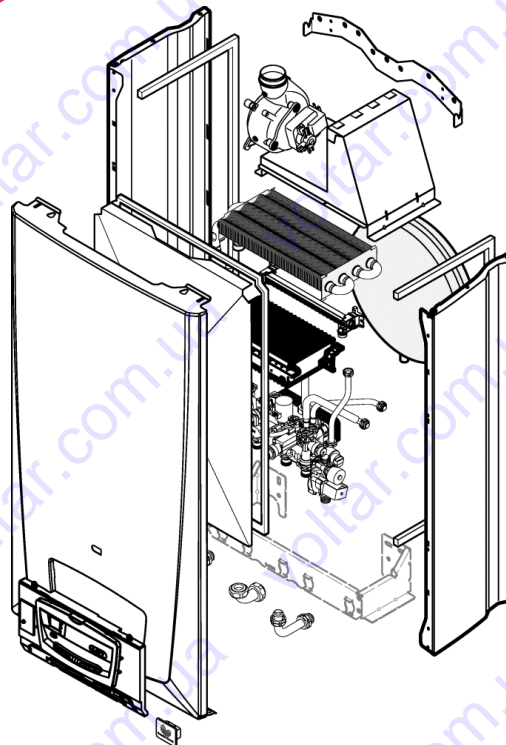

Аппарат отопительный газовый двухконтурный

Запасные части

Saunier Duval

Themaclassic F 30 E H-MOD

S54656	50	Винт
S10592	1	Лицевая крышка
S10595	1	Панель управления
S10017	10	Фирмовый знак
S10143	1	Боковая крышка

S54656

S10592

S10143

S54656

S10595

S10017

S10118	1	Камера герметичная
S10296	1	Прокладка и стекло гляделки
S10378	1	Прокладка передней крышки
S10409	3	Втулка для прохода трубы
S10493	3	Втулка для прохода трубы
S10738	1	Сборник дымовых газов
S12062	1	Планка для подвеса котла
S54656	50	Винт 4,2X13,5

S10066	1	Изоляция камеры сгорания
S10601	1	Теплообменник 30кВт
S54497	10	Фиксатор
S54968	50	Прокладка кольцевая

S10037	1	Контрольный электрод
S10038	1	Электроды розжига
S10710	1	A Газовый коллектор G20
S10711	1	A Газовый коллектор G30
S10374	1	Горелка
S10707	1	Катушка
S54656	50	Винт 4,2X13,5
S54852	100	Прокладка
S54906	50	Винт