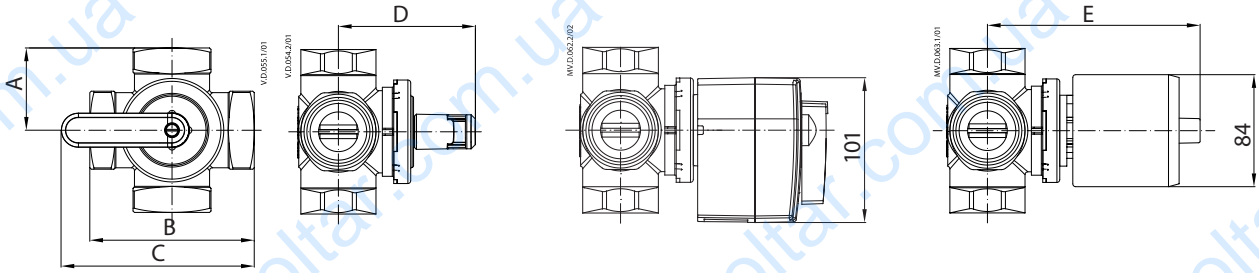

## HRB 3, HRB 4

DN	A	B	C	D	E	Connection	Actuator
	mm						
15	36	72	114	88	143	Rp 1/2"	AMB 162 AMB 182
20	36	72	114	88	143	Rp 3/4"	
25	41	82	119	92	147	Rp 1"	
32	47	94	125	97	152	Rp 1 1/4"	
40	58	116	136	97	152	Rp 1 1/2"	
50	62.5	125	140.5	103	158	Rp 2"	