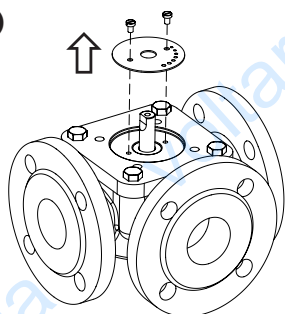

Installation Guide HRB, HRE, HFE

HFE

1