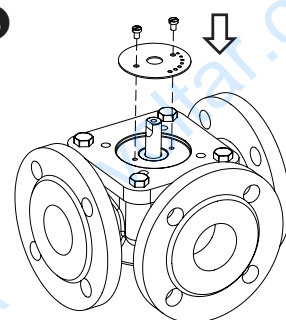

**Installation Guide HRB, HRE, HFE**

**HFE**

**1**

**2**

**3**

**4**

**HFE + AMB 162/182**

## HRB 3, HRB 4

DN	A	B	C	D	E	Connection	Actuator
	mm						
15	36	72	114	88	143	Rp 1/2"	AMB 162 AMB 182
20	36	72	114	88	143	Rp 3/4"	
25	41	82	119	92	147	Rp 1"	
32	47	94	125	97	152	Rp 1 1/4"	
40	58	116	136	97	152	Rp 1 1/2"	
50	62.5	125	140.5	103	158	Rp 2"	

## HRE 3, HRE 4

DN	A	B	C	D	E	Connection	Actuator
	mm						
20	52.5	105	130.5	88	140	Rp 3/4"	AMB 162 AMB 182
25	54	108	132	92	144	Rp 1"	
32	57.5	115	135.5	102	154	Rp 1 1/4"	
40	60	120	138	102	154	Rp 1 1/2"	
50	78	156	156	108	160	Rp 2"	