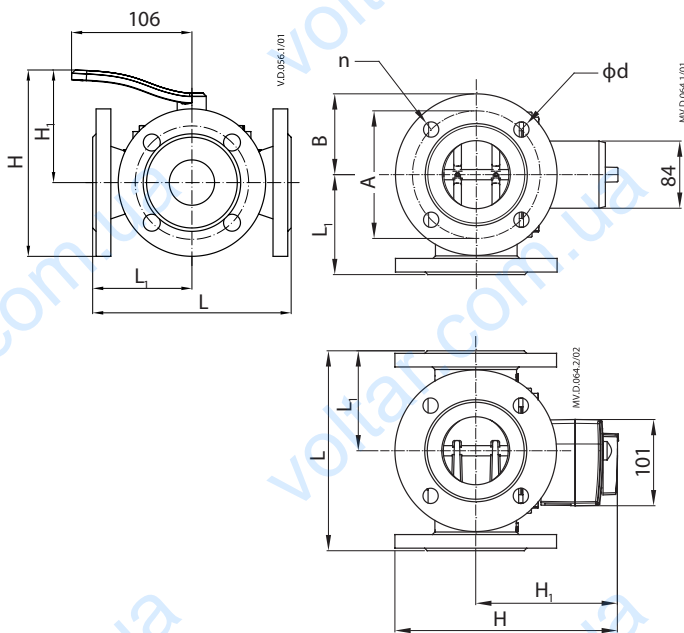

HFE 3

HFE 3

DN	H	H₁	L	L₁	B	DC	φd	n	Actuator
	mm								
20	131	140	140	70	45	65	11,5	4	AMB 162 AMB 182
25	136	140	150	75	50	75	11,5	4	
32	152	146	160	80	60	90	15	4	
40	157	146	175	88	65	100	15	4	
50	171	155	195	98	70	110	15	4	
65	181	155	200	100	80	130	15	4	
80	208	167	235	118	95	150	18	4	AMB 182
100	228	177	265	133	105	170	18	4	
125	253	187	300	150	120	200	18	8	
150	271	192	350	175	133	225	18	8