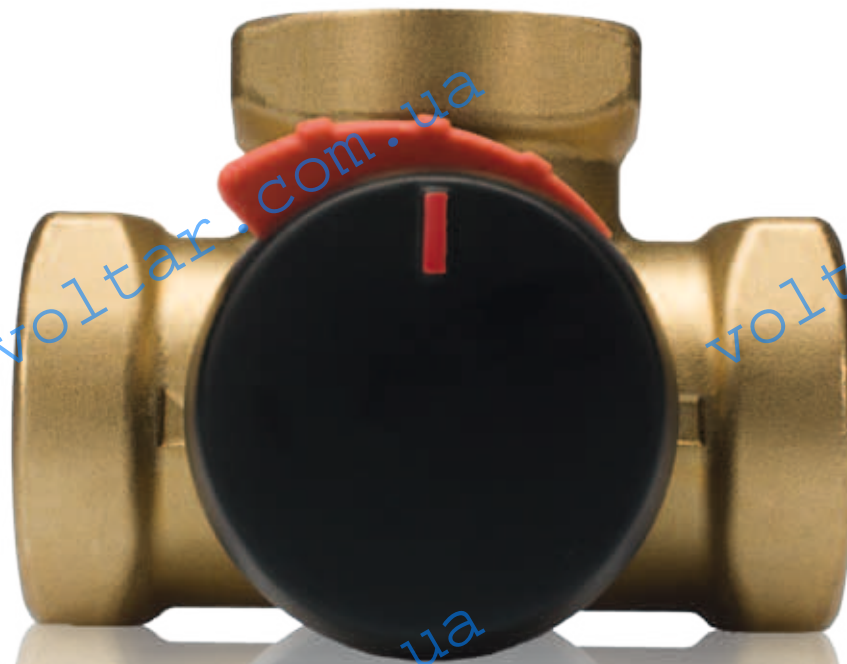

ROTARY VALVES SPARE PARTS

SPARE PARTS

SERIES VRG130, VRG140, VRG230, VRG330 AND VRB140

Pos. Series	Applies to Art.No.	DN	up to (YYMM)	1 - 2 Handle knob/Scale	3 - 4, 6 - 8 Interior complete
VRG130	1160 01 XX - 1160 09 XX 1160 15 XX - 1160 23 XX 1160 29 XX - 1160 30 XX 1160 44 XX - 1160 46 XX	15/20		1700 69 40	1700 69 00
	1160 10 XX - 1160 11 XX 1160 24 XX - 1160 25 XX 1160 31 XX	25		1700 69 40	1700 69 10
	1160 12 XX, 1160 26 XX 1160 34 XX - 1160 35 XX	32/40		1700 69 40	1700 69 20
	1160 13 XX - 1160 14 XX 1160 27 XX - 1160 28 XX	40/50		1700 69 40	1700 69 30
	1160 36 XX - 1160 37 XX	50		1700 69 40	1700 69 50
VRG140	1164 01 XX - 1164 03 XX 1164 08 XX - 1164 10 XX	15/20		1700 69 40	1700 69 00
	1164 04 XX, 1164 11 XX	25		1700 69 40	1700 69 10
	1164 05 XX, 1164 12 XX 1164 15 XX - 1164 16 XX	32/40		1700 69 40	1700 69 20
	1164 06 XX - 1164 07 XX 1164 13 XX - 1164 14 XX	40/50		1700 69 40	1700 69 30
	1164 17 XX - 1164 18 XX	50		1700 69 40	1700 69 50
	VRG230	1162 01 XX, 1162 06 XX, 1162 11 XX - 1162 12 XX	20		1700 69 40
1162 02 XX, 1162 07 XX, 1162 13 XX		25		1700 69 40	1700 69 10
1162 03 XX, 1162 08 XX 1162 14 XX - 1162 15 XX		32/40		1700 69 40	1700 69 20
1162 04 XX - 1162 05 XX 1162 09 XX - 1162 10 XX		40/50		1700 69 40	1700 69 30
1162 16 XX - 1162 17 XX		50		1700 69 40	1700 69 50
VRG330		1170 01 XX, 1170 06 XX	20		1700 69 40
	1170 02 XX, 1170 07 XX	25		1700 69 40	1700 69 10
	1170 03 XX, 1170 08 XX 1170 11 XX - 1170 12 XX	32/40		1700 69 40	1700 69 20
	1170 04 XX - 1170 05 XX 1170 09 XX - 1170 10 XX	40/50		1700 69 40	1700 69 30
	1170 13 XX - 1170 14 XX	50		1700 69 40	1700 69 50
	VRB140	1166 01 XX - 1166 03 XX 1166 08 XX - 1166 10 XX 1166 15 XX - 1166 16 XX 1166 24 XX	15/20		1700 69 40
1166 04 XX, 1166 11 XX, 1166 17 XX		25		1700 69 40	1700 69 10
1166 05 XX, 1166 12 XX 1166 20 XX - 1166 21 XX		32/40		1700 69 40	1700 69 20
1166 06 XX - 1166 07 XX 1166 13 XX - 1166 14 XX		40/50		1700 69 40	1700 69 30
1166 22 XX - 1166 23 XX		50		1700 69 40	1700 69 50