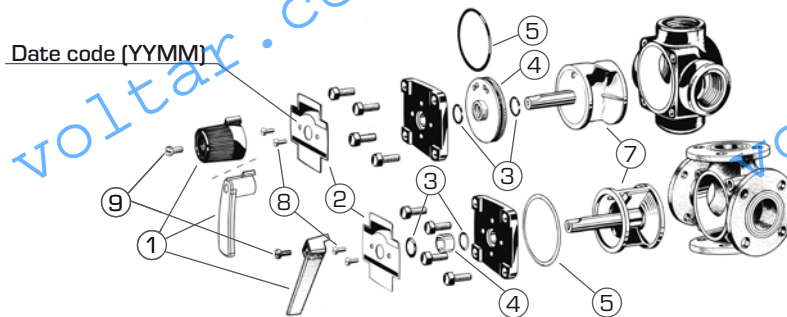

Pos. Applies to Art.No.	Applies to Valve type	from (YYMM)	1 Handle knob/Lever	1 - 9 Interior complete	3 - 5 Joining set
1105 08 00 1105 10 00 1105 13 00 1105 14 00	4G20 - 40	9606	9808 01 20	1700 30 00	1700 03 00
1105 16 00	4G50	9606	9808 01 20	1700 31 00	1700 03 00
1110 17 00 1110 18 00	4F32 - 40	9606	9808 01 20	1700 31 00	1700 03 00
1110 19 00 1110 20 00	4F50 - 65	9606	9808 01 20	1700 33 00	1700 03 00
1110 21 00	4F80	9606	9808 01 20	1700 34 00	1700 04 00
1110 22 00 1110 23 00	4F100 - 125	9606	9808 01 20	1700 35 00	1700 04 00
1110 24 00	4F150	9606	9808 01 20	1700 36 00	1700 04 00
1135 13 00 1135 14 00	4H20 - 25	9606	9808 01 20	1700 65 00	1700 03 00
1135 18 00 1135 20 00	4H32 - 40	9606	9808 01 20	1700 47 00	1700 03 00
1130 09 00 1130 10 00 1130 11 00	T20 - 32	9606	9808 01 20	1700 65 00	1700 03 00

SPARE PARTS