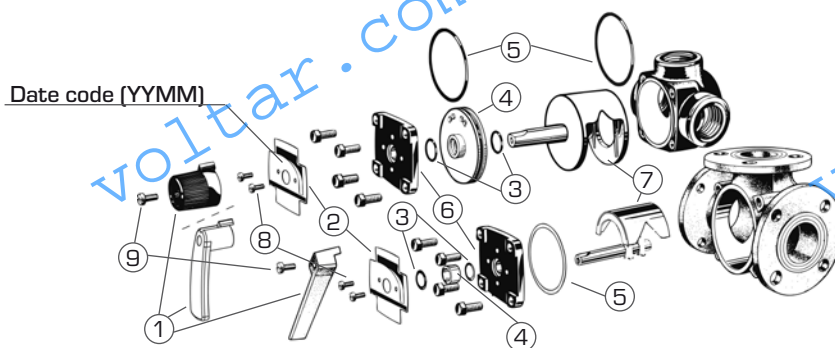

SPARE PARTS

SERIES 3MG AND 3HG

Pos. Applies to Art.No.	Applies to Valve type	up to (YYMM)	1 Handle knob/Lever	1 - 10 Interior complete	6 - 8 Jointing set
1100 01 00 1100 02 00 1100 03 00 1100 04 00 1100 05 00 1100 07 00 1100 11 00 1100 16 00 1100 21 00 1100 23 00	3MG15 - 3MG28		1700 75 00	1700 24 00	1700 06 00
1100 24 00 1100 27 00	3MG25-12, 3MG32-18		1700 75 00	1700 25 00	1700 06 00
1135 05 00 1135 12 00	3HG25		1700 75 00	1700 43 00	1700 06 00

SPARE PARTS

SERIES 4MG, 4HG, 5MG AND TM

Pos. Applies to Art.No.	Applies to Valve type	up to (YYMM)	1 Handle knob/Lever	1 - 10 Interior complete	6 - 8 Jointing set
1100 34 00 1100 36 00 1100 39 00 1100 42 00	4MG15 - 4MG25-8		1700 75 00	1700 38 00	1700 06 00
1100 47 00 1100 49 00	4MG25-12/4MG32-18		1700 75 00	1700 41 00	1700 06 00
1135 01 00 1135 02 00	4HG25-8, 4HG25-6.3		1700 75 00	1700 37 00	1700 06 00
1135 08 00 1135 11 00	4HG25-10		1700 75 00	1700 42 00	1700 06 00
1130 04 00	TM22	9412	1700 75 00	1700 37 00	1700 06 00
1130 04 00	TM20		1700 75 00	1700 42 00	1700 06 00
1100 52 00 1100 53 00	5MG25-8, 5MG32-18		1700 75 00	-	1700 06 00

SPARE PARTS

SERIES 3G, 3F AND 3H

Pos. Applies to Art.No.	Applies to Valve type	up to (YYMM)	1 Handle knob/Lever	1 - 9 Interior complete	3 - 5 Jointing set
1105 01 00 1105 02 00 1105 03 00 1105 04 00	G119 - 138	9605	9808 01 20	1700 08 00	1700 03 00
1105 06 00	G151	9612	9808 01 20	1700 11 00	1700 03 00
110 - 111	F120-125	9605	9808 01 20	1700 08 00	1700 03 00
112 - 113	F132-140	9612	9808 01 20	1700 11 00	1700 03 00
1110 06 00 115	F150-165	9012	9808 01 20	—	1700 03 00
116	F180	9012	9808 01 20	—	1700 04 00
117	F1100	9012	9808 01 20	1700 18 00	1700 04 00
118	F1125	9012	9808 01 20	—	1700 04 00
119	F1150	9012	9808 01 20	1700 21 00	1700 04 00
1135 15 00	3H25		9808 01 20	1700 45 00	1700 03 00