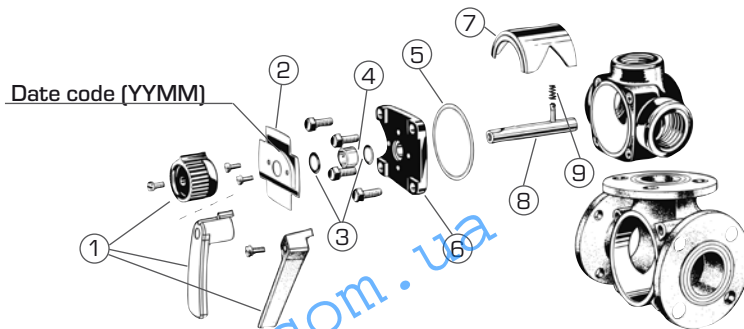

SPARE PARTS

SERIES 3MG AND 3HG

Pos. Applies to Art.No.	Applies to Valve type	up to (YYMM)	1 Handle knob/Lever	1 - 10 Interior complete	6 - 8 Jointing set
1100 01 00 1100 02 00 1100 03 00 1100 04 00 1100 05 00 1100 07 00 1100 11 00 1100 16 00 1100 21 00 1100 23 00	3MG15 - 3MG28		1700 75 00	1700 24 00	1700 06 00
1100 24 00 1100 27 00	3MG25-12, 3MG32-18		1700 75 00	1700 25 00	1700 06 00
1135 05 00 1135 12 00	3HG25		1700 75 00	1700 43 00	1700 06 00

SPARE PARTS

SERIES 4MG, 4HG, 5MG AND TM

Pos. Applies to Art.No.	Applies to Valve type	up to (YYMM)	1 Handle knob/Lever	1 - 10 Interior complete	6 - 8 Jointing set
1100 34 00 1100 36 00 1100 39 00 1100 42 00	4MG15 - 4MG25-8		1700 75 00	1700 38 00	1700 06 00
1100 47 00 1100 49 00	4MG25-12/4MG32-18		1700 75 00	1700 41 00	1700 06 00
1135 01 00 1135 02 00	4HG25-8, 4HG25-6.3		1700 75 00	1700 37 00	1700 06 00
1135 08 00 1135 11 00	4HG25-10		1700 75 00	1700 42 00	1700 06 00
1130 04 00	TM22	9412	1700 75 00	1700 37 00	1700 06 00
1130 04 00	TM20		1700 75 00	1700 42 00	1700 06 00
1100 52 00 1100 53 00	5MG25-8, 5MG32-18		1700 75 00	-	1700 06 00

SPARE PARTS

SERIES 3G, 3F AND 3H

Pos. Applies to Art.No.	Applies to Valve type	up to (YYMM)	1 Handle knob/Lever	1 - 9 Interior complete	3 - 5 Jointing set
1105 01 00 1105 02 00 1105 03 00 1105 04 00	G119 - 138	9605	9808 01 20	1700 08 00	1700 03 00
1105 06 00	G151	9612	9808 01 20	1700 11 00	1700 03 00
110 - 111	F120-125	9605	9808 01 20	1700 08 00	1700 03 00
112 - 113	F132-140	9612	9808 01 20	1700 11 00	1700 03 00
1110 06 00 115	F150-165	9012	9808 01 20	—	1700 03 00
116	F180	9012	9808 01 20	—	1700 04 00
117	F1100	9012	9808 01 20	1700 18 00	1700 04 00
118	F1125	9012	9808 01 20	—	1700 04 00
119	F1150	9012	9808 01 20	1700 21 00	1700 04 00
1135 15 00	3H25		9808 01 20	1700 45 00	1700 03 00