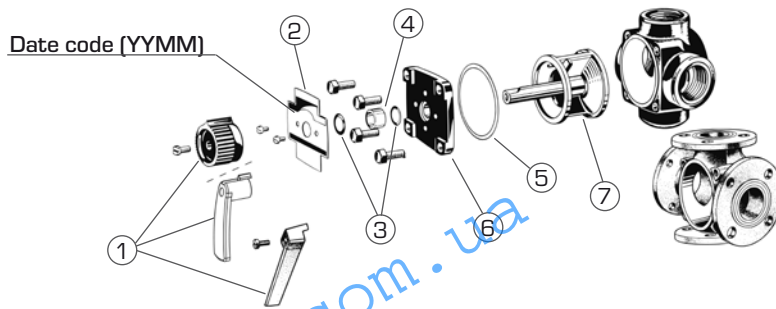

SPARE PARTS

SERIES 4G, 4F, 4H AND T

Pos. Applies to Art.No.	Applies to Valve type	up to (YYMM)	1 Handle knob/Lever	1 - 7 Interior complete	3 - 5 Joining set
1105 08 00 1105 10 00 1105 13 00 1105 14 00	G419 - 438	9605	9808 01 20	1700 30 00	1700 03 00
1105 16 00	G451	9605	9808 01 20	1700 31 00	1700 03 00
1110 17 00 1110 18 00	F432 - 440	9605	9808 01 20	1700 31 00	1700 03 00
1110 19 00 1110 20 00	F450 - 465	9605	9808 01 20	1700 33 00	1700 03 00
1110 21 00	F480	9605	9808 01 20	1700 34 00	1700 04 00
1110 22 00 1110 23 00	F4100 - 4125	9605	9808 01 20	1700 35 00	1700 04 00
1110 24 00	F4150	9605	9808 01 20	1700 36 00	1700 04 00