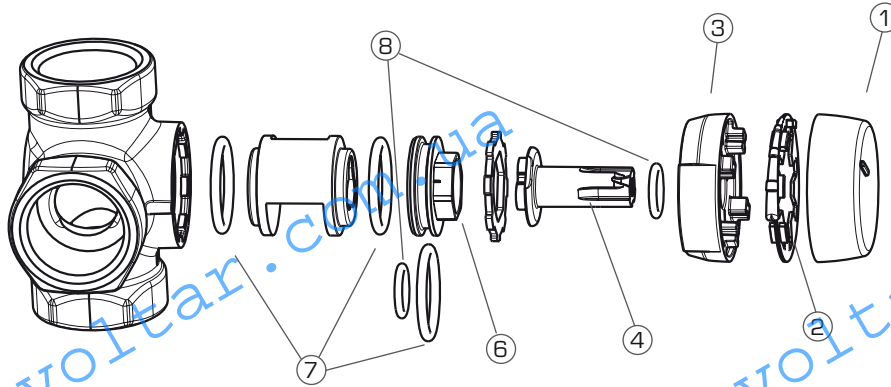

ROTARY VALVES SPARE PARTS

SPARE PARTS

SERIES VRG130, VRG140, VRG230, VRG330 AND VRB140

Pos. Series	Applies to Art.No.	DN	up to (YYMM)	1 - 2 Handle knob/Scale	3 - 4, 6 - 8 Interior complete
VRG130	1160 01 XX - 1160 09 XX 1160 15 XX - 1160 23 XX 1160 29 XX - 1160 30 XX 1160 44 XX - 1160 46 XX	15/20		1700 69 40	1700 69 00
	1160 10 XX - 1160 11 XX 1160 24 XX - 1160 25 XX 1160 31 XX	25		1700 69 40	1700 69 10
	1160 12 XX, 1160 26 XX 1160 34 XX - 1160 35 XX	32/40		1700 69 40	1700 69 20
	1160 13 XX - 1160 14 XX 1160 27 XX - 1160 28 XX	40/50		1700 69 40	1700 69 30
	1160 36 XX - 1160 37 XX	50		1700 69 40	1700 69 50
VRG140	1164 01 XX - 1164 03 XX 1164 08 XX - 1164 10 XX	15/20		1700 69 40	1700 69 00
	1164 04 XX, 1164 11 XX	25		1700 69 40	1700 69 10
	1164 05 XX, 1164 12 XX 1164 15 XX - 1164 16 XX	32/40		1700 69 40	1700 69 20
	1164 06 XX - 1164 07 XX 1164 13 XX - 1164 14 XX	40/50		1700 69 40	1700 69 30
	1164 17 XX - 1164 18 XX	50		1700 69 40	1700 69 50
	VRG230	1162 01 XX, 1162 06 XX, 1162 11 XX - 1162 12 XX	20		1700 69 40
1162 02 XX, 1162 07 XX, 1162 13 XX		25		1700 69 40	1700 69 10
1162 03 XX, 1162 08 XX 1162 14 XX - 1162 15 XX		32/40		1700 69 40	1700 69 20
1162 04 XX - 1162 05 XX 1162 09 XX - 1162 10 XX		40/50		1700 69 40	1700 69 30
1162 16 XX - 1162 17 XX		50		1700 69 40	1700 69 50
VRG330		1170 01 XX, 1170 06 XX	20		1700 69 40
	1170 02 XX, 1170 07 XX	25		1700 69 40	1700 69 10
	1170 03 XX, 1170 08 XX 1170 11 XX - 1170 12 XX	32/40		1700 69 40	1700 69 20
	1170 04 XX - 1170 05 XX 1170 09 XX - 1170 10 XX	40/50		1700 69 40	1700 69 30
	1170 13 XX - 1170 14 XX	50		1700 69 40	1700 69 50
	VRB140	1166 01 XX - 1166 03 XX 1166 08 XX - 1166 10 XX 1166 15 XX - 1166 16 XX 1166 24 XX	15/20		1700 69 40
1166 04 XX, 1166 11 XX, 1166 17 XX		25		1700 69 40	1700 69 10
1166 05 XX, 1166 12 XX 1166 20 XX - 1166 21 XX		32/40		1700 69 40	1700 69 20
1166 06 XX - 1166 07 XX 1166 13 XX - 1166 14 XX		40/50		1700 69 40	1700 69 30
1166 22 XX - 1166 23 XX		50		1700 69 40	1700 69 50