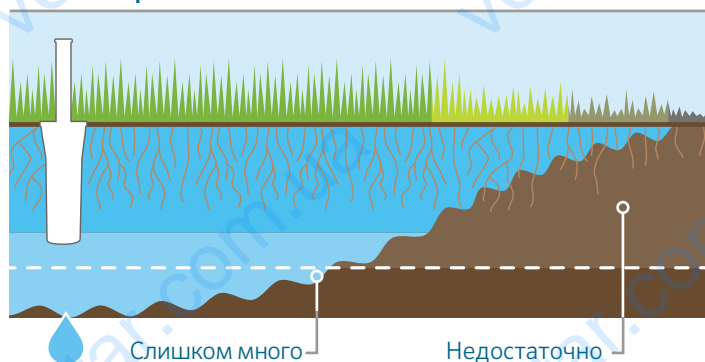

ЭКОНОМЬТЕ,
используя на
МЕНЬШЕ ВОДЫ **30%**

MP Rotator обеспечивает равномерный полив

Равномерное покрытие с согласованной нормой полива

Сопло MP Rotator сохраняет низкую норму полива и равномерность покрытия при регулировке сектора и радиуса полива, что облегчает планирование участков даже самой нестандартной формы.

Вода подается со скоростью 10 мм/ч со стандартным MP Rotator и 20 мм/ч с серией SR, что наиболее соответствует норме впитывания распространенных видов почвы.

Традиционные разбрызгивающие головки обеспечивают плохое покрытие

Разбрызгивающие дождеватели оставляют одни участки сухими, в то же время приводя к чрезмерному поливу и стоку воды на других

Из-за неравномерности покрытия чрезмерный полив становится единственным способом убедиться, что самые сухие участки получают достаточно воды, чтобы газон оставался зеленым.

Скорость подачи воды также играет важную роль. Традиционные разбрызгивающие дождеватели подают воду со скоростью около 40 мм/ч, приводя к затоплению участков и стоку воды. Типичные виды почвы просто не могут так быстро впитывать воду.