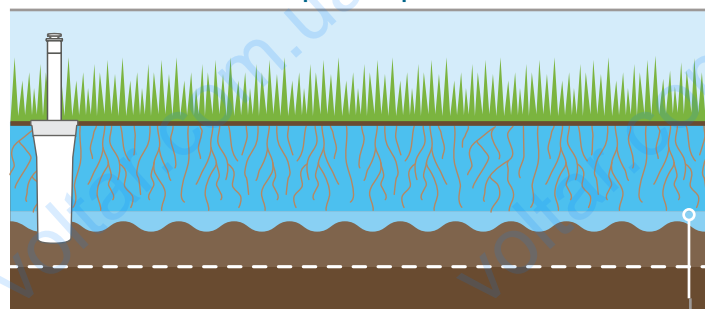

Эффективная подача воды

Многочисленные вращающиеся струи обеспечивают равномерное покрытие и ветроустойчивость, предотвращая сухие участки.

Долговечность

Съемный фильтр впускного отверстия предотвращает внутреннее засорение дождевателя.

ЭКОНОМЬТЕ,
используя на
МЕНЬШЕ ВОДЫ **30%**

MP Rotator обеспечивает равномерный полив

Равномерное покрытие с согласованной нормой полива

Сопло MP Rotator сохраняет низкую норму полива и равномерность покрытия при регулировке сектора и радиуса полива, что облегчает планирование участков даже самой нестандартной формы.

Вода подается со скоростью 10 мм/ч со стандартным MP Rotator и 20 мм/ч с серией SR, что наиболее соответствует норме впитывания распространенных видов почвы.

Традиционные разбрызгивающие головки обеспечивают плохое покрытие

Разбрызгивающие дождеватели оставляют одни участки сухими, в то же время приводя к чрезмерному поливу и стоку воды на других

Из-за неравномерности покрытия чрезмерный полив становится единственным способом убедиться, что самые сухие участки получают достаточно воды, чтобы газон оставался зеленым.