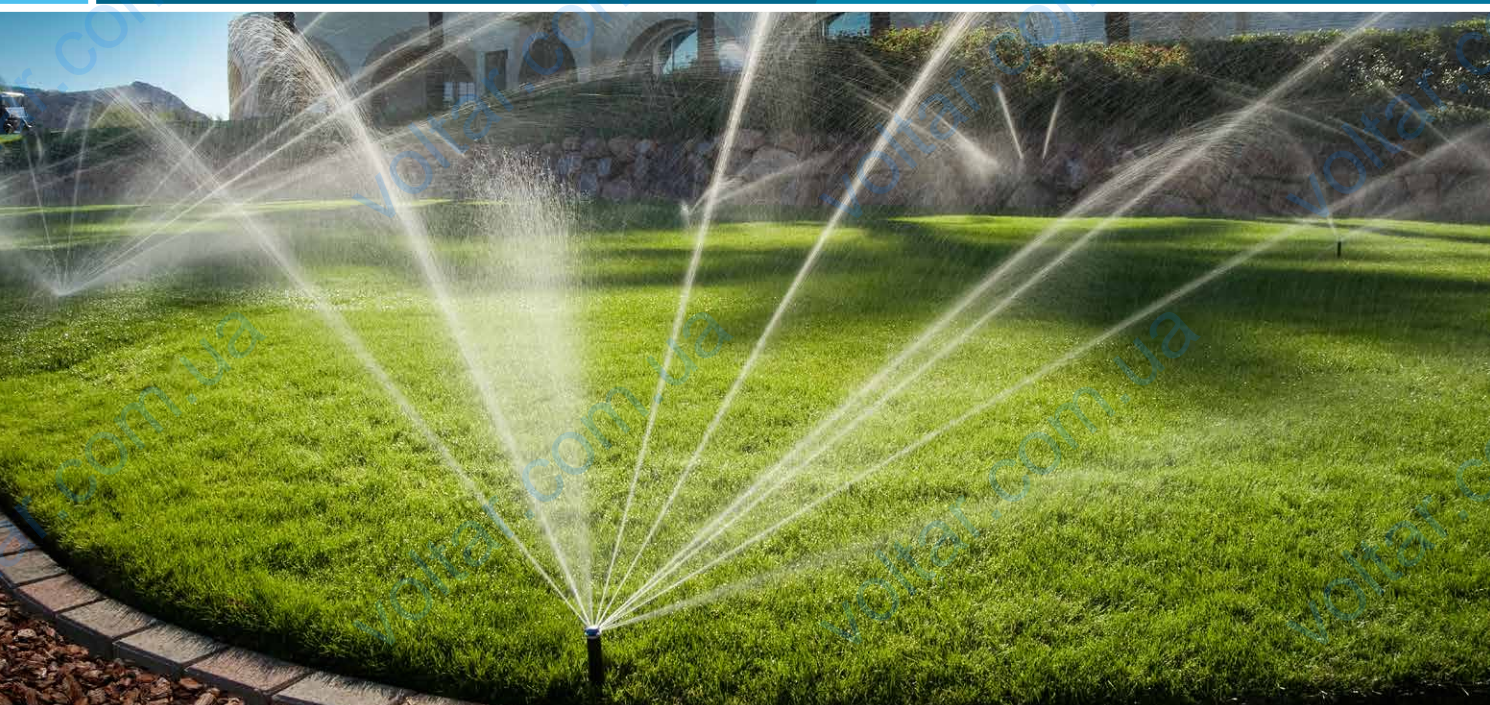

MP ROTATOR®

Высокопроизводительное многоструйное сопло

ПОЛИВ ЧАСТНЫХ И КОММЕРЧЕСКИХ УЧАСТКОВ
Built on Innovation™

ИСПОЛЬЗУЕТ НА 30% МЕНЬШЕ ВОДЫ и предотвращает сток

В MP Rotator используется многоструйная, многотраекторная технология для достижения экономии воды. Вместо стандартного разбрызгивания воды на газоны, MP Rotator подает ее на скорости, меньшей, чем скорость впитывания почвы, что значительно снижает сток воды. Это инновационное решение в ирригационных технологиях, позволяющее достичь нового уровня экономии воды, который с каждым днем становится все более необходимым.

MP ROTATOR® МАКСИМАЛЬНО УВЕЛИЧИВАЕТ ПРОИЗВОДИТЕЛЬНОСТЬ И ЭФФЕКТИВНОСТЬ

Более рациональный способ полива

MP Rotator обеспечивает лучшее покрытие, чем традиционные разбрызгивающие дождеватели, с по-настоящему согласованной нормой полива при любом секторе или радиусе полива. Более низкая норма полива требует продолжительности полива, в два раза превышающей продолжительность полива традиционных разбрызгивающих дождевателей, что значительно сокращает сток воды. Это идеальное решение для склонов и плотных типов почвы. Такая повышенная эффективность приводит к использованию на 30% меньшего количества воды, чем традиционные разбрызгивающие дождеватели.

Надежность в эксплуатации

Запатентованное сопло с двойным выдвижением препятствует засорению дождевателя.

Точная регулировка

Регулируемый сектор и радиус полива с согласованной нормой полива. Радиус может быть уменьшен до 25%.

Эффективная подача воды

Многочисленные вращающиеся струи обеспечивают равномерное покрытие и ветроустойчивость, предотвращая сухие участки.

Долговечность

Съемный фильтр впускного отверстия предотвращает внутреннее засорение дождевателя.