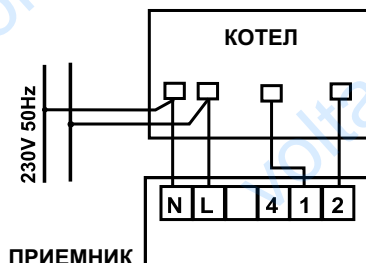

IntelliComfort CH150RF

Радиочастотный недельный хронотермостат, с батареями

Электронный хронотермостат с микропроцессором, с недельным программированием, для управления системами отопления и кондиционирования воздуха. "Радиосистема" создана из одного хронотермостата CH150RF, один исполнительный блок (приемник) для терморегулирования и один исполнительный блок для контроля влажности (не обязательно).

ХРОНОТЕРМОСТАТ ПЕРЕДАТЧИК

Шкала регулирования температуры °C	Заданный дифференц. * K	Показан. шкала температуры °C	Шкала темп. против заморз., регулир. °C	Показан. шкала влажности RH%	Шкала регулир. влажности RH%
CH150RF ☐ 2 ÷ 40	0,25	-30 ÷ 60	2 ÷ 7	20 ÷ 90	30 ÷ 70

* Значения дифференциала относятся к градиенту температуры в воздухе 4K/час.

- ☐ CH150RF БЕЛЫЙ
- ☐ CH151RF СЕРЕБРО
- ☒ CH152RF АНТРАЦИТ

ПРИЕМНИК С 1 ВЫХОДНЫМ РЕЛЕ

Монтаж	Питание приемника	Параметры контактов	Допустимая температура окружающей среды °C	Степень защиты
CH170D рейка DIN	230V~ 50Гц	5(3)A 250V~	- 10 ÷ 45	IP20

ТЕРМОРЕГУЛИРОВАНИЕ СИСТЕМЫ ОТОПЛЕНИЯ И ОХЛАЖДЕНИЯ

IntelliComfort CH150RF

исполнительный блок для терморегулирования

+

ТЕРМОРЕГУЛИРОВАНИЕ + УВЛАЖНЕНИЕ

IntelliComfort CH150RF

исполнительный блок для терморегулирования

исполнительный блок для контроля влажности

МАКС. 30 метров

+

+

ПЕРЕДАТЧИК