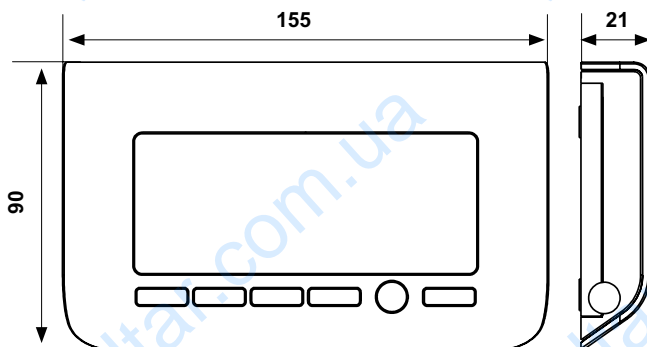

IntelliComfort CH150RF

Радиочастотный недельный хронотермостат, с батареями

Электронный хронотермостат с микропроцессором, с недельным программированием, для управления системами отопления и кондиционирования воздуха. "Радиосистема" создана из одного хронотермостата CH150RF, один исполнительный блок (приемник) для терморегулирования и один исполнительный блок для контроля влажности (не обязательно).

ХРОНОТЕРМОСТАТ ПЕРЕДАТЧИК

Шкала регулирования температуры °C	Заданный дифференц. * K	Показан. шкала температуры °C	Шкала темп. против заморз., регулир. °C	Показан. шкала влажности RH%	Шкала регулир. влажности RH%
CH150RF ☐ 2 ÷ 40	0,25	-30 ÷ 60	2 ÷ 7	20 ÷ 90	30 ÷ 70

* Значения дифференциала относятся к градиенту температуры в воздухе 4K/час.

- ☐ CH150RF БЕЛЫЙ
- ☐ CH151RF СЕРЕБРО
- ☒ CH152RF АНТРАЦИТ

ПРИЕМНИК С 1 ВЫХОДНЫМ РЕЛЕ

Монтаж	Питание приемника	Параметры контактов	Допустимая температура окружающей среды °C	Степень защиты
CH170D рейка DIN	230V~ 50Гц	5(3)A 250V~	- 10 ÷ 45	IP20