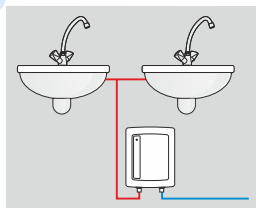

Электрические проточные водонагреватели

EP02 Amicus

Водонагреватель идеальный для умывальника или мойки на кухне

Применение

от 3,5кВт

от 5,5кВт

от 4,4кВт

Одновременно пользоваться горячей водой можно только в одном пункте потребления.

от 5,5кВт

Одновременно пользоваться горячей водой можно только в одном пункте потребления. Следует использовать мелкоструйную душевую трубку.

Наиболее важные преимущества

Универсальный монтаж

Возможность установки в любом положении - патрубками вверх или вниз, над или под умывальником.

Добавлен к комплекту мелкоструйный распылитель

Обеспечивает комфортное пользование и до 50% экономии воды и электроэнергии.

Технические характеристики/размеры

Давление воды	0,12 - 0,6 МПа
Присоединение водное	Gz 3/8"
Степень защиты	IP 24
Класс энергетической эффективности	A