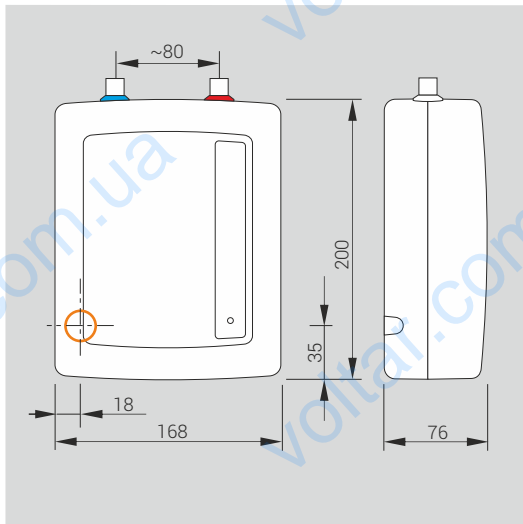

от 5,5кВт

Одновременно пользоваться горячей водой можно только в одном пункте потребления. Следует использовать мелкоструйную душевую трубку.

Наиболее важные преимущества

Универсальный монтаж

Возможность установки в любом положении - патрубками вверх или вниз, над или под умывальником.

Добавлен к комплекту мелкоструйный распылитель

Обеспечивает комфортное пользование и до 50% экономии воды и электроэнергии.

Технические характеристики/размеры

Давление воды	0,12 - 0,6 МПа
Присоединение водное	Gz 3/8"
Степень защиты	IP 24
Класс энергетической эффективности	A

- место подключения электрического соединительного кабеля
- подключение холодной воды
- выход горячей воды

Технические данные

Код продукта	Номинальная мощность/напряжение	Номинальный потребляемый ток (А)	Минимальное сечение проводов питания (мм ²)	Производительность (Δt=30°) (л/мин)
EP02-3 AMICUS	3,5 кВт / 220 В ~	15,9	3 x 1,5	1,7
EP02-4 AMICUS	4,4 кВт / 220 В ~	20,0	3 x 2,5	2,1
EP02-5 AMICUS	5,5 кВт / 220 В ~	25,0	3 x 2,5	2,7
EP02-6 AMICUS	6,0 кВт / 220 В ~	27,3	3 x 4	2,9