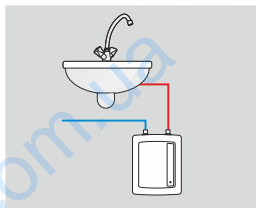

Электрические проточные водонагреватели

EP02 Amicus

Водонагреватель идеальный для умывальника или мойки на кухне

Применение

от 3,5кВт

от 5,5кВт

от 4,4кВт

Одновременно пользоваться горячей водой можно только в одном пункте потребления.

от 5,5кВт

Одновременно пользоваться горячей водой можно только в одном пункте потребления. Следует использовать мелкоструйную душевую трубку.

Наиболее важные преимущества

Универсальный монтаж

Возможность установки в любом положении - патрубками вверх или вниз, над или под умывальником.

Добавлен к комплекту мелкоструйный распылитель

Обеспечивает комфортное пользование и до 50% экономии воды и электроэнергии.

Технические характеристики/размеры

Давление воды	0,12 - 0,6 МПа
Присоединение водное	Gz 3/8"
Степень защиты	IP 24
Класс энергетической эффективности	A