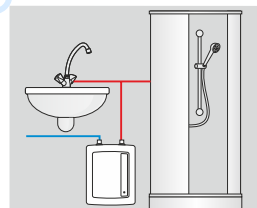

Электрические проточные водонагреватели

EP02 Amicus

Водонагреватель идеальный для умывальника или мойки на кухне

Применение

от 3,5кВт

от 5,5кВт

от 4,4кВт

Одновременно пользоваться горячей водой можно только в одном пункте потребления.

от 5,5кВт

Одновременно пользоваться горячей водой можно только в одном пункте потребления. Следует использовать мелкоструйную душевую трубку.

Наиболее важные преимущества

Универсальный монтаж

Возможность установки в любом положении - патрубками вверх или вниз, над или под умывальником.

Добавлен к комплекту мелкоструйный распылитель

Обеспечивает комфортное пользование и до 50% экономии воды и электроэнергии.

Технические характеристики/размеры

Давление воды	0,12 - 0,6 МПа
Присоединение водное	Gz 3/8"
Степень защиты	IP 24
Класс энергетической эффективности	A