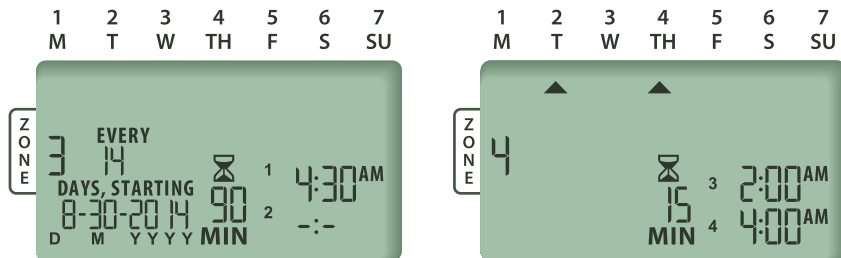

Понятные графики полива каждой зоны, которые можно с легкостью изменить.