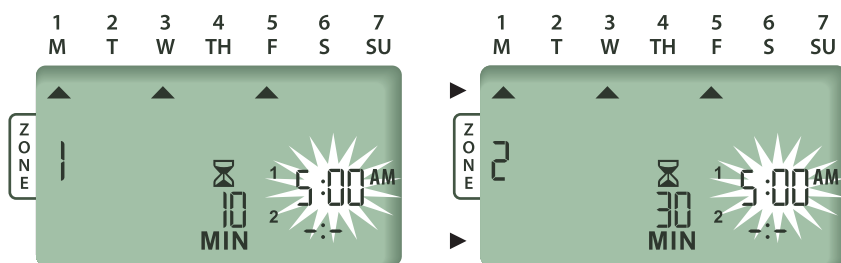

Быстрое программирование

- Благодаря функции Contractor Rapid Programming™ контроллер ESP-RZXe сравним по сложности установки с традиционным контроллером.
- Достаточно выбрать моменты запуска, дни полива и циклы работы по зонам — все это на одном экране!

Простота использования

- Полностью исключены ошибки программирования, допускаемые неспециалистами, такие как установка одинакового момента запуска для всех зон или добавление зоны в неправильную программу.
- Для еще большей гибкости применения полив каждой зоны можно запланировать как отдельную программу.
- Широкие возможности: быстрое программирование, шесть моментов запуска на каждую зону и многое другое!

Поддержка Wi-Fi

- Удобство управления системой и отслеживания ее работы из любой точки мира.
- Экономия воды благодаря ежедневной корректировке сезонных графиков полива.

Wi-Fi-модуль LNK*

Революционная НОВИНКА от Rain Bird, обеспечивающая мгновенное подключение к сети Wi-Fi!

* Приобретается отдельно.

Моменты запуска автоматически упорядочиваются, что обеспечивает единовременный полив лишь одной зоны.