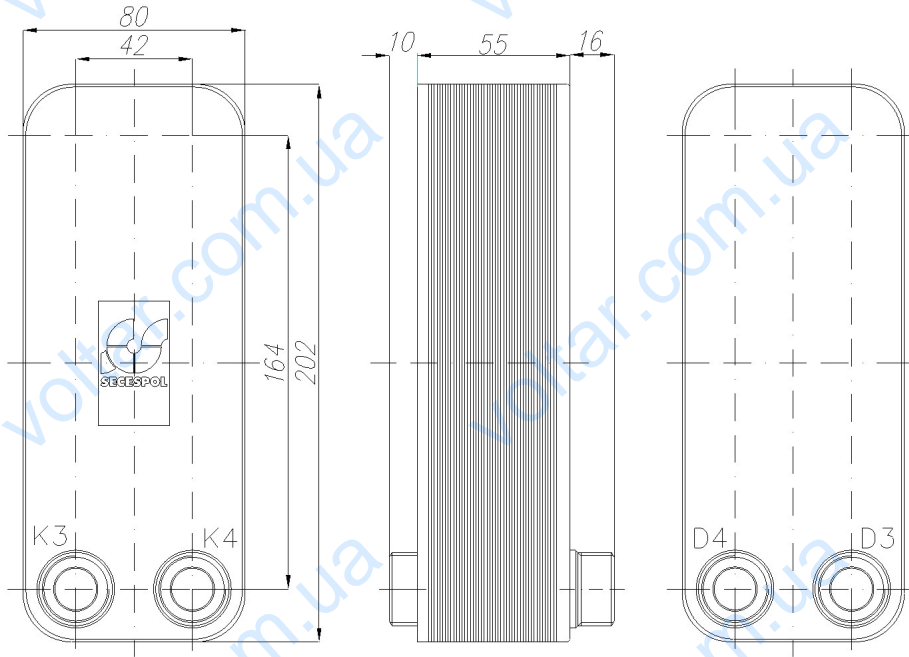

SECESPOL -

LA14-20-2-3/4"
0201-0030

30 bar
 230 °C
 -195 °C
 2

K3 -
 K4 -
 D3 -
 D4 -

0,2 l
 0,2 l
 1,5 kg

K3 - G 3/4"
 K4 - G 3/4"
 D3 - G 3/4"
 D4 - G 3/4"

CAIRO PRO 1.0.0.2

SECESPOL Sp. z o.o., ul. Warszawska 50, 82-100 Nowy Dwor Gdanski
 : +48 55 888 55 00, sales@secespol.com, www.secespol.com