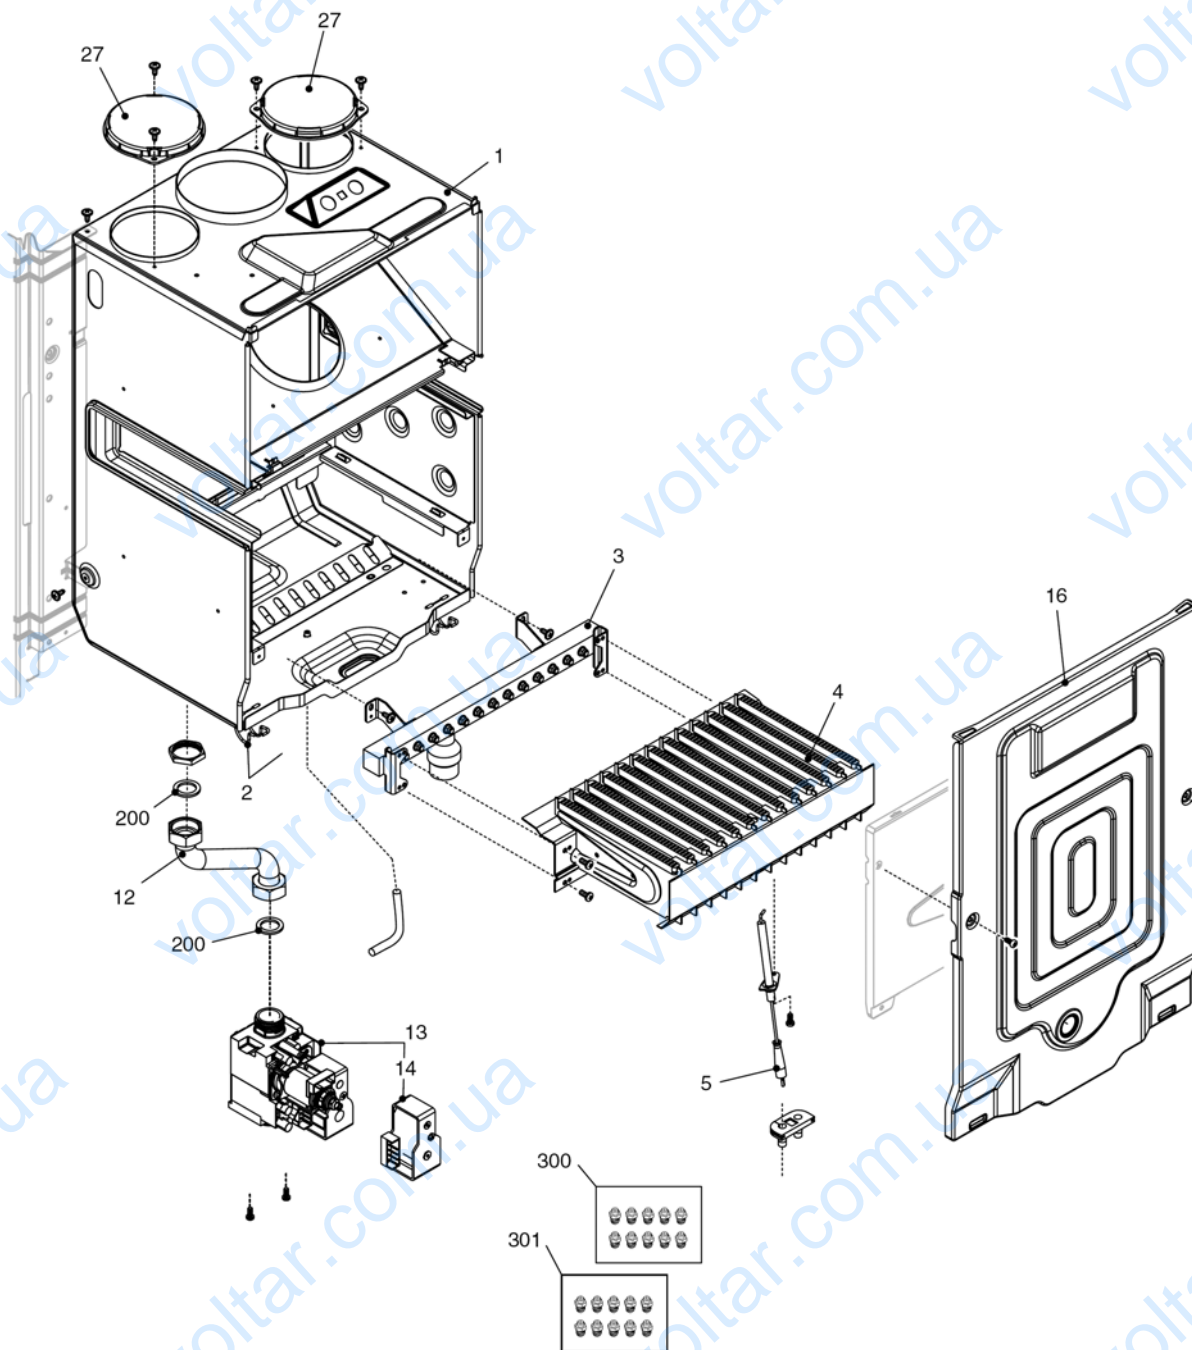

City 28 CSI

ТОПОЧНАЯ ГРУППА I

City 28 CSI

ТОПОЧНАЯ ГРУППА I

№	Наименование	Артикул
1	Камера сгорания	10024745
2	Клипсы	0442
3	Коллектор горелки	10024742
4	Горелка	10026102
5	Электрод розжига	20049613
12	Газовый патрубок	10023996
13	Газовая арматура	20007784
14	Блок соленоидов	20040675
16	Крышка воздушной камеры	10024779
27	Крышка	20005586
200	Прокладка	5023
300	Комплект перевода на природный газ	01005225
301	Комплект перевода на сжиженный газ	01005428