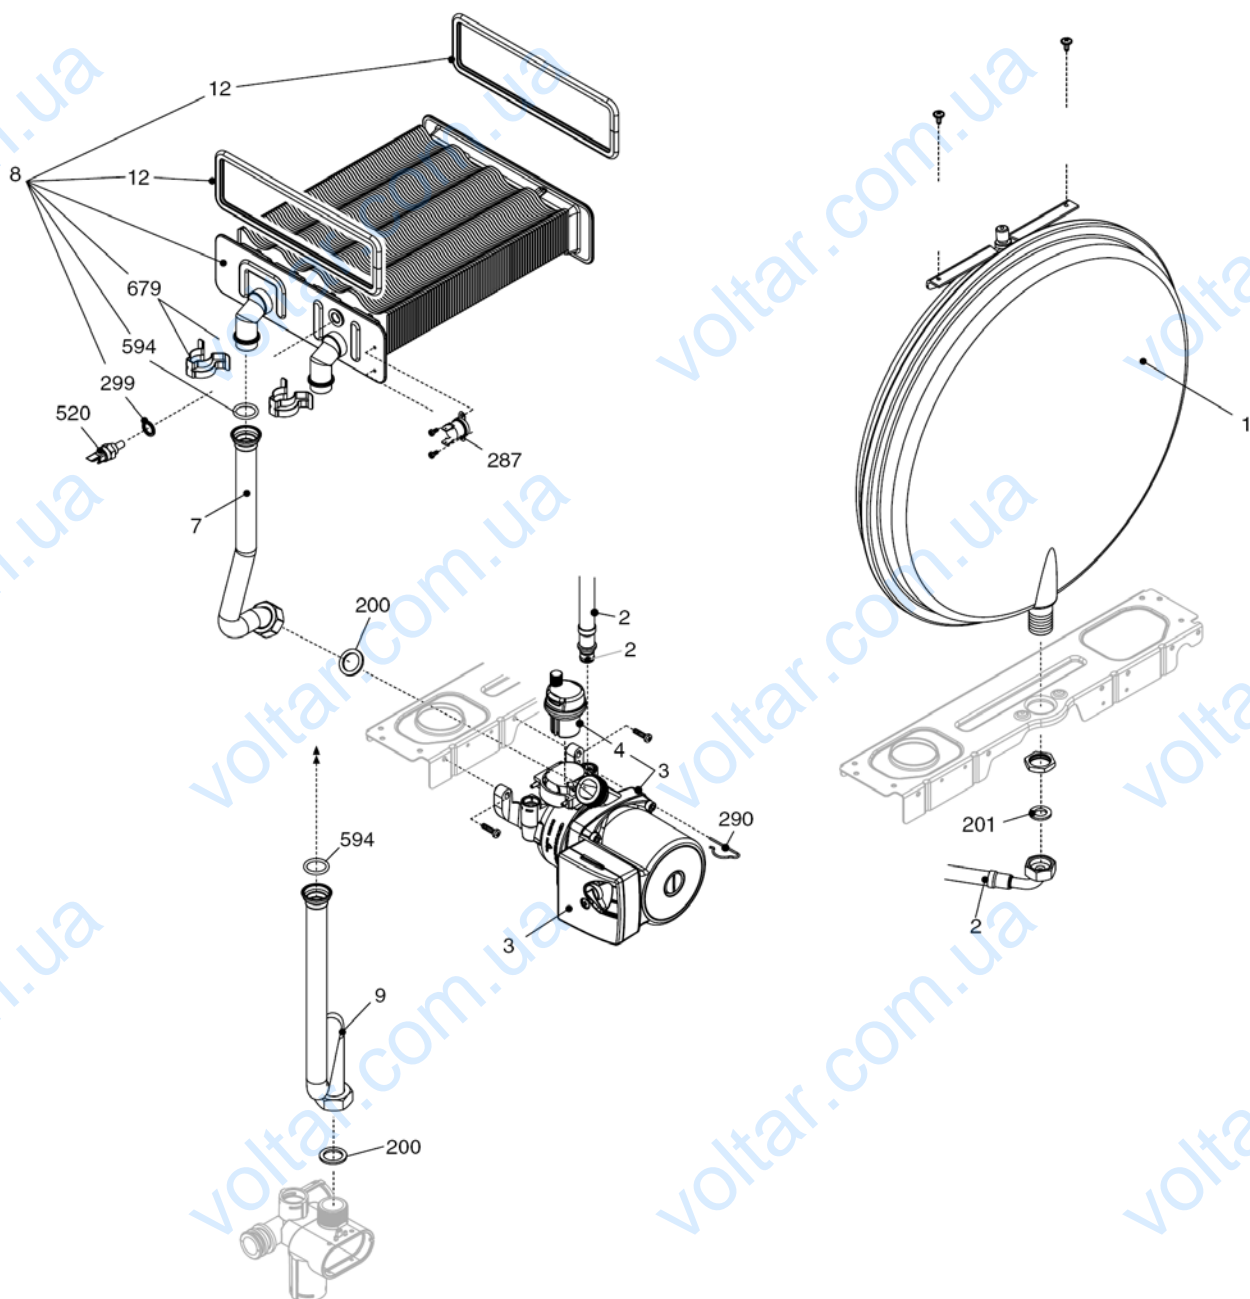

City 28 CSI

ГИДРАВЛИЧЕСКАЯ ГРУППА 2

City 28 CSI

ГИДРАВЛИЧЕСКАЯ ГРУППА 2

№	Наименование	Артикул
1	Расширительный бак	2204
2	Патрубок	10025188
3	Циркуляционный насос	10027571
4	Воздухоотводчик	10025485
7	Патрубок	20014342
8	Теплообменник ГВС	20052579
9	Патрубок	20014341
12	Прокладка	2226
200	Прокладка	5023
201	Прокладка	5026
287	Аварийный датчик температуры	2258
290	Пружинная скоба	2165
299	Прокладка	10022726
520	Датчик NTC	10027352
594	Сальник	20000131
679	Клипсы	20024086