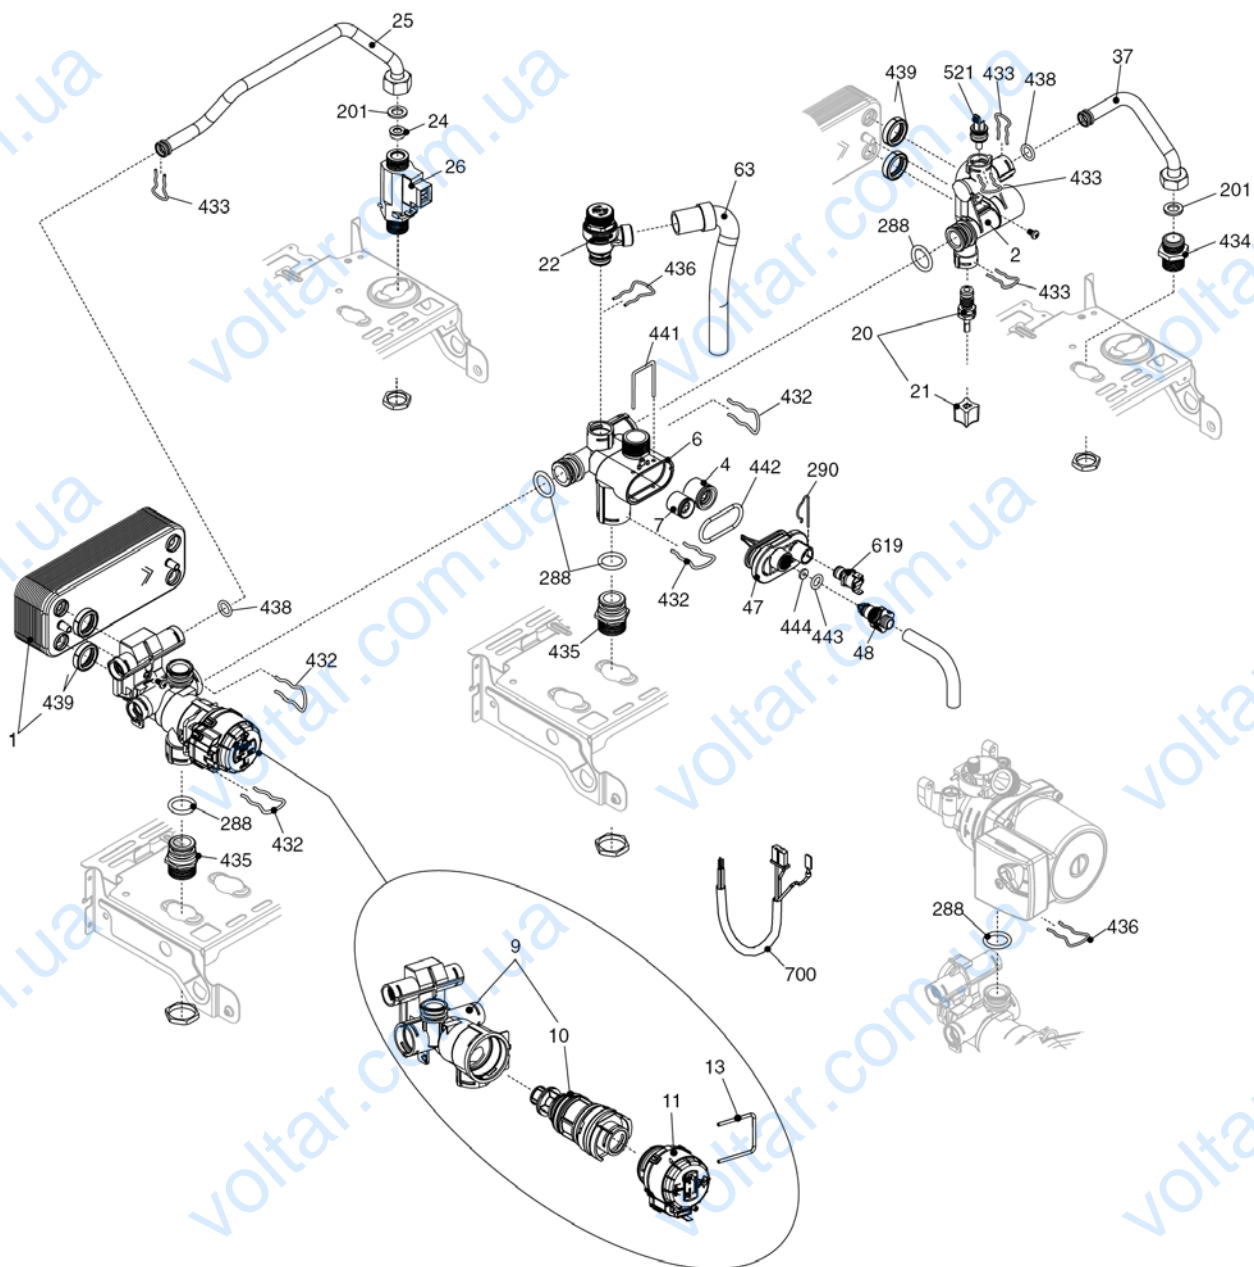

City 28 CSI

ГИДРАВЛИЧЕСКАЯ ГРУППА 1

City 28 CSI

ГИДРАВЛИЧЕСКАЯ ГРУППА 1

№	Наименование	Артикул
1	Теплообменник ГВС	8037
2	Муфта	10026151
4	Обратный клапан	10025056
6	Узел байпаса	10024641
7	Клапан байпаса	2047
9	Трехходовой клапан в сборе	20021496
10	Трехходовой клапан	20043594
11	Сервопривод	20017594
13	Клипсы	20017598
20	Кран подпитки	20035649
21	Ручка крана подпитки	20035648
22	Сбросной клапан	20043820
24	Ограничитель протока	10025080
25	Патрубок	20011423
26	Датчик протока	10022348
37	Трубка	10025840
47	Крышка узла байпаса	10024643
48	Заглушка	10024646
63	Трубка	10025058
201	Прокладка	5026
288	Сальник	6898
290	Пружинная скоба	2165
432	Пружинная скоба	10024958
433	Пружинная скоба	10024986
434	Муфта	10024985
435	Муфта	10025059
436	Пружинная скоба	10025062
438	Сальник	10024988
439	Прокладка	10025067
441	Пружинная скоба	10025063
442	Прокладка	10025065
443	Прокладка	10025064
444	Прокладка	10025066
521	Датчик NTC	10027351
619	Реле давления	20003181
700	Кабель сервопривода	20017596