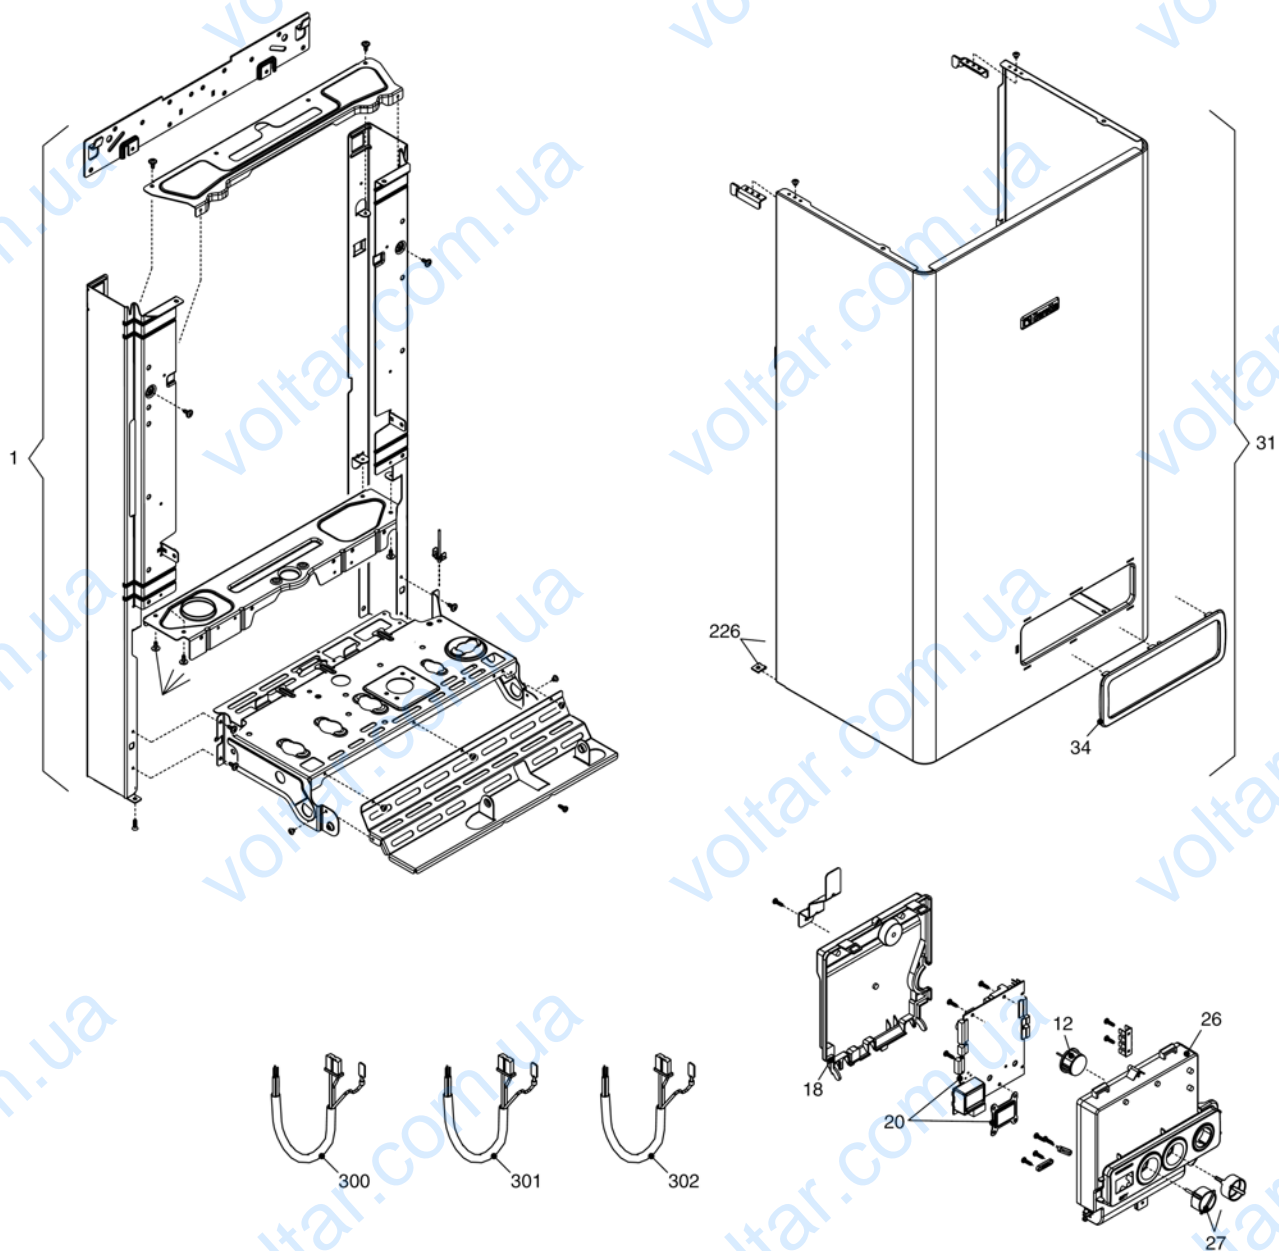

# City 28 CSI

MODEL	PART NUMBER	
	MTN	GPL
City 28 CSI	20049590 (G4X)	-

Russia

Cod.E667 Rev.1.0 (05/2012)

## КОРПУС, ОБЛИЦОВКА, ПАНЕЛЬ УПРАВЛЕНИЯ

**City 28 CSI****КОРПУС, ОБЛИЦОВКА, ПАНЕЛЬ УПРАВЛЕНИЯ**

<b>№</b>	<b>Наименование</b>	<b>Артикул</b>
1	Рама котла	20013578
12	Термоманометр	20049617
18	Ручка	20049616
20	Электронная плата	20049611
26	Панель управления	20050169
27	Ручка	20028780
31	Облицовка	20049697
34	Ручка	20049610
226	Клипсы	5128
300	Кабель низкого напряжения	20013588
301	Кабель электропитания	1547
302	Кабель электропитания	20005572