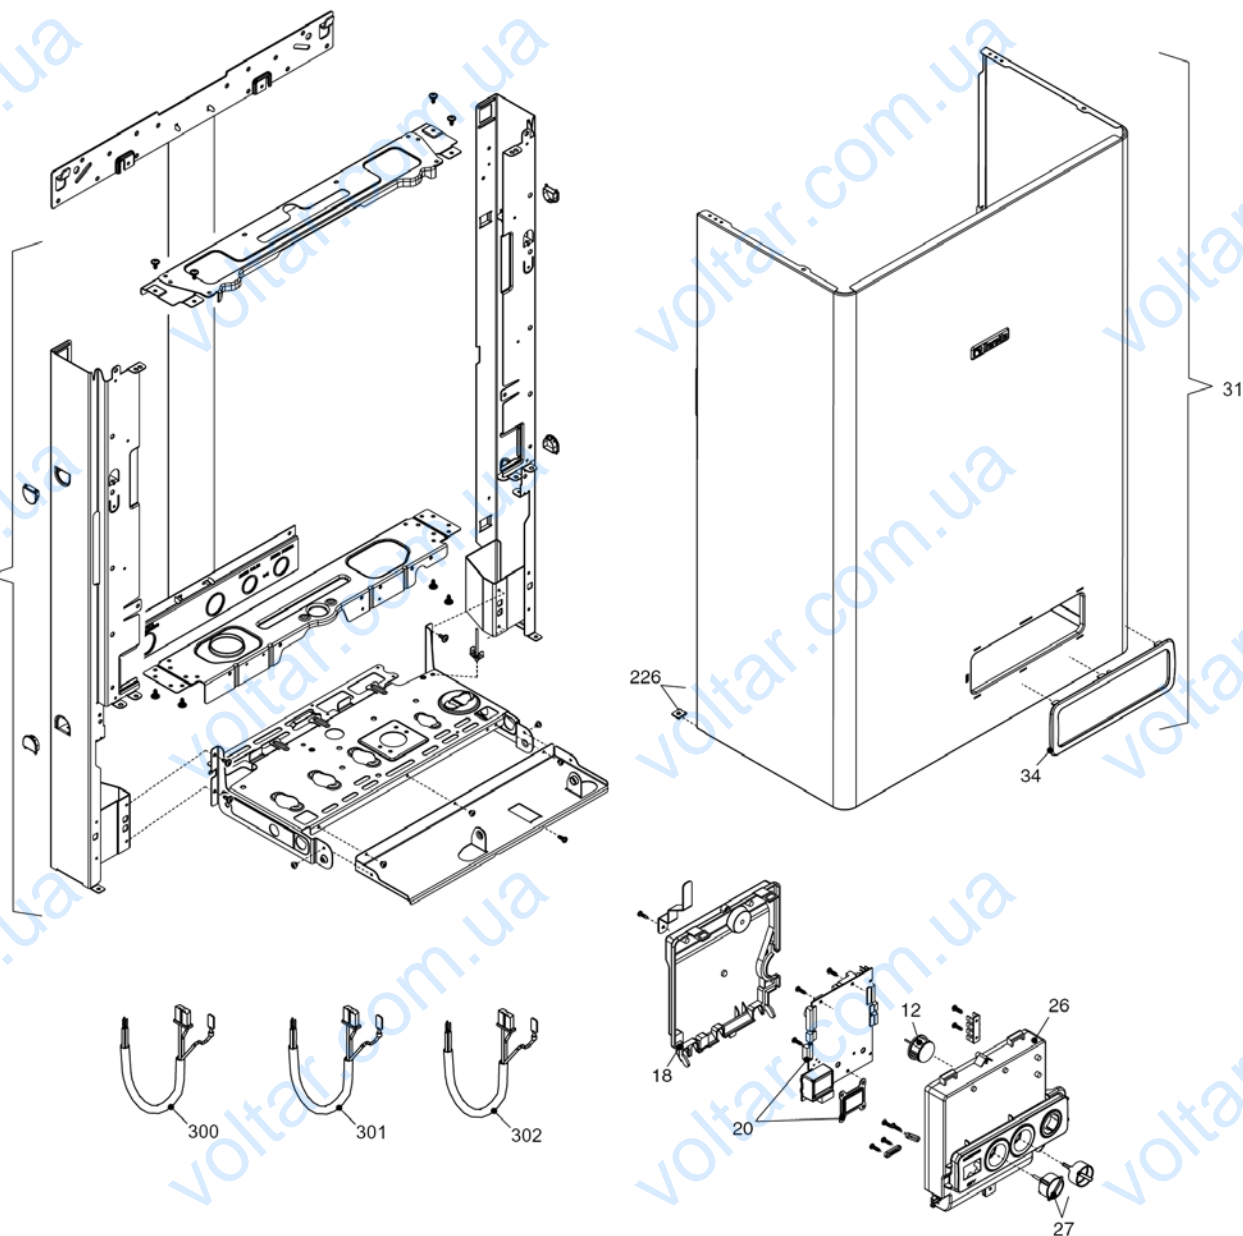

## КОРПУС, ОБЛИЦОВКА, ПАНЕЛЬ УПРАВЛЕНИЯ

**City 35 CSI****КОРПУС, ОБЛИЦОВКА, ПАНЕЛЬ УПРАВЛЕНИЯ**

<b>№</b>	<b>Наименование</b>	<b>Артикул</b>
1	Рама котла	20052296
12	Термоманометр	20049617
18	Ручка	20049616
20	Электронная плата	20049611
26	Панель управления	20050169
27	Ручка	20028780
31	Облицовка	20052297
34	Ручка	20049610
226	Клипсы	5128
300	Кабель низкого напряжения	20013588
301	Кабель электропитания	20005572
302	Кабель электропитания	1547