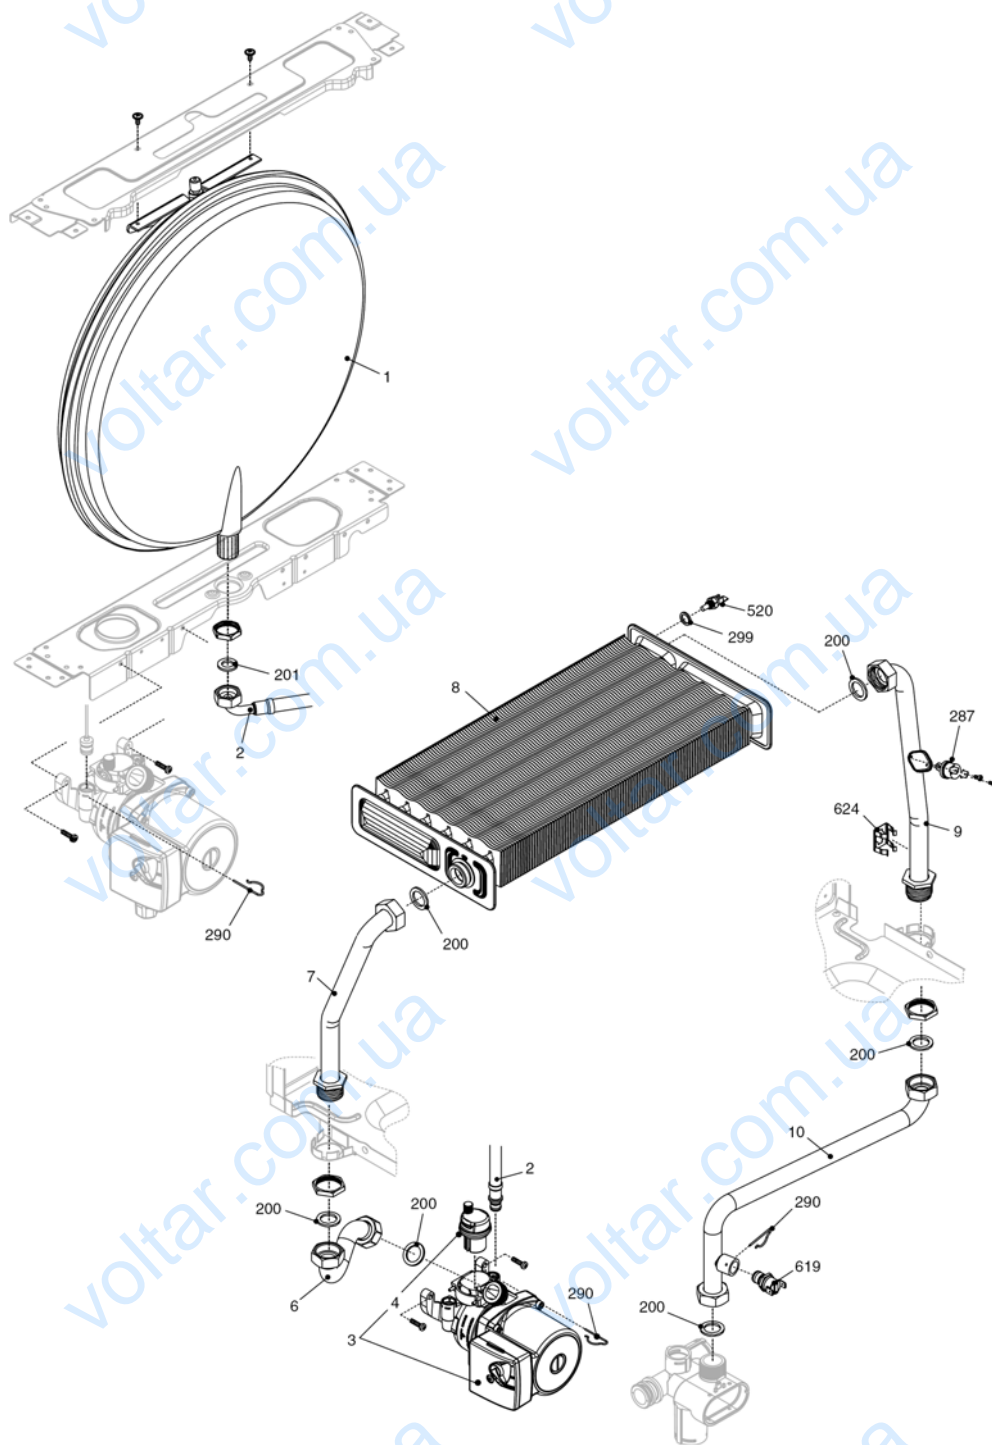

City 35 CSI

ГИДРАВЛИЧЕСКАЯ ГРУППА 2

№	Наименование	Артикул
1	Расширительный бак	2573
2	Патрубок	10025188
3	Циркуляционный насос	10027571
4	Воздухоотводчик	10025485
6	Патрубок	10027741
7	Патрубок	2051
8	Теплообменник ГВС	10020513
9	Патрубок	10020519
10	Патрубок	10027742
200	Прокладка	5023
201	Прокладка	5026
287	Аварийный датчик температуры	2258
290	Клипы	2165
299	Прокладка	10022726
520	Датчик NTC	10027352
619	Реле давления	20003181
624	Клипы	5472