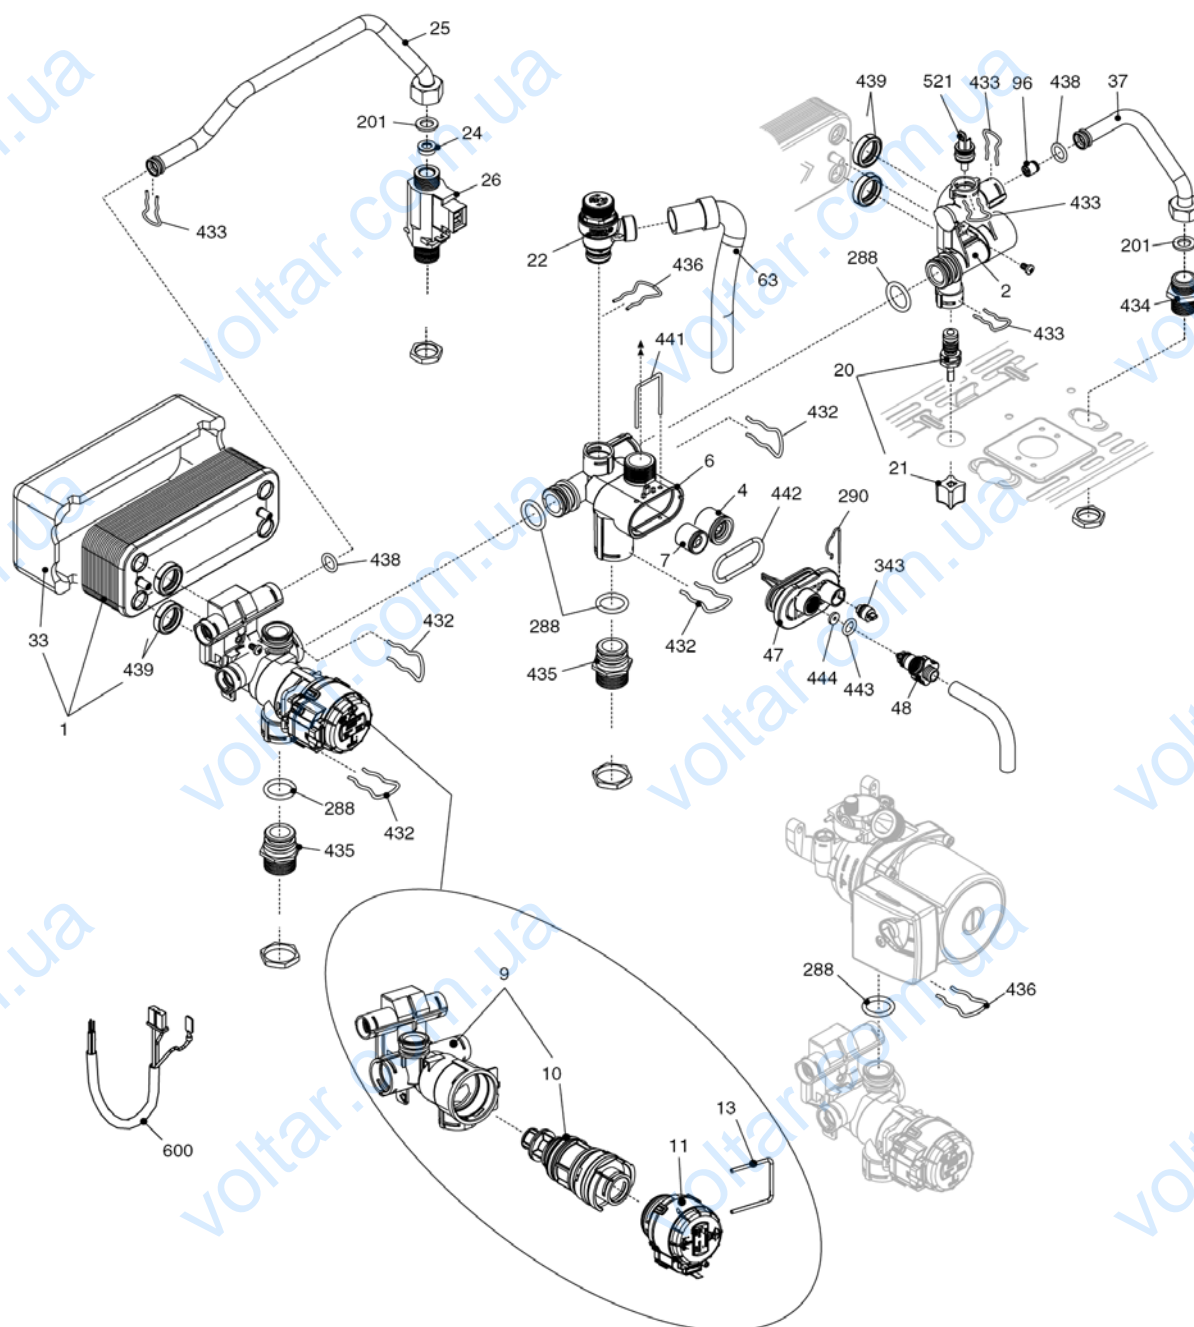

# City 35 CSI

MODEL	PART NUMBER	
	MTN	GPL
City 35 CSI Russia	20049747 (G9Z)	-

Cod.E676 Rev.0.0 (05/2012)

## КОРПУС, ОБЛИЦОВКА, ПАНЕЛЬ УПРАВЛЕНИЯ

**City 35 CSI****КОРПУС, ОБЛИЦОВКА, ПАНЕЛЬ УПРАВЛЕНИЯ**

<b>№</b>	<b>Наименование</b>	<b>Артикул</b>
1	Рама котла	20052296
12	Термоманометр	20049617
18	Ручка	20049616
20	Электронная плата	20049611
26	Панель управления	20050169
27	Ручка	20028780
31	Облицовка	20052297
34	Ручка	20049610
226	Клипсы	5128
300	Кабель низкого напряжения	20013588
301	Кабель электропитания	20005572
302	Кабель электропитания	1547

## ГИДРАВЛИЧЕСКАЯ ГРУППА 1

№	Наименование	Артикул
1	Теплообменник ГВС	10024627
2	Муфта	10026151
4	Обратный клапан	10025056
6	Узел байпаса	10024641
7	Клапан байпаса	2047
9	Трехходовой клапан в сборе	20021496
10	Трехходовой клапан	20043594
11	Сервопривод	20017594
13	Клипсы	20017598
20	Кран подпитки	20035649
21	Ручка крана подпитки	20035648
22	Сбросной клапан	20043820
24	Ограничитель протока	10026042
25	Патрубок	10025839
26	Датчик протока	10022348
33	Теплоизоляция теплообменника	20007047
37	Патрубок	10025840
47	Крышка узла байпаса	10024643
48	Заглушка	10024646
63	Патрубок	10025058
96	Обратный клапан	10021625
201	Прокладка	5026
288	Сальник	6898
290	Клипсы	2165
343	Сливной кран	2216
432	Клипсы	10024958
433	Клипсы	10024986
434	Муфта	10024985
435	Муфта	10025059
436	Клипсы	10025062
438	Сальник	10024988
439	Прокладка	10025067
441	Клипсы	10025063
442	Сальник	10025065
443	Сальник	10025064
444	Прокладка	10025066
521	Датчик NTC	10027351
600	Кабель сервопривода	20017596