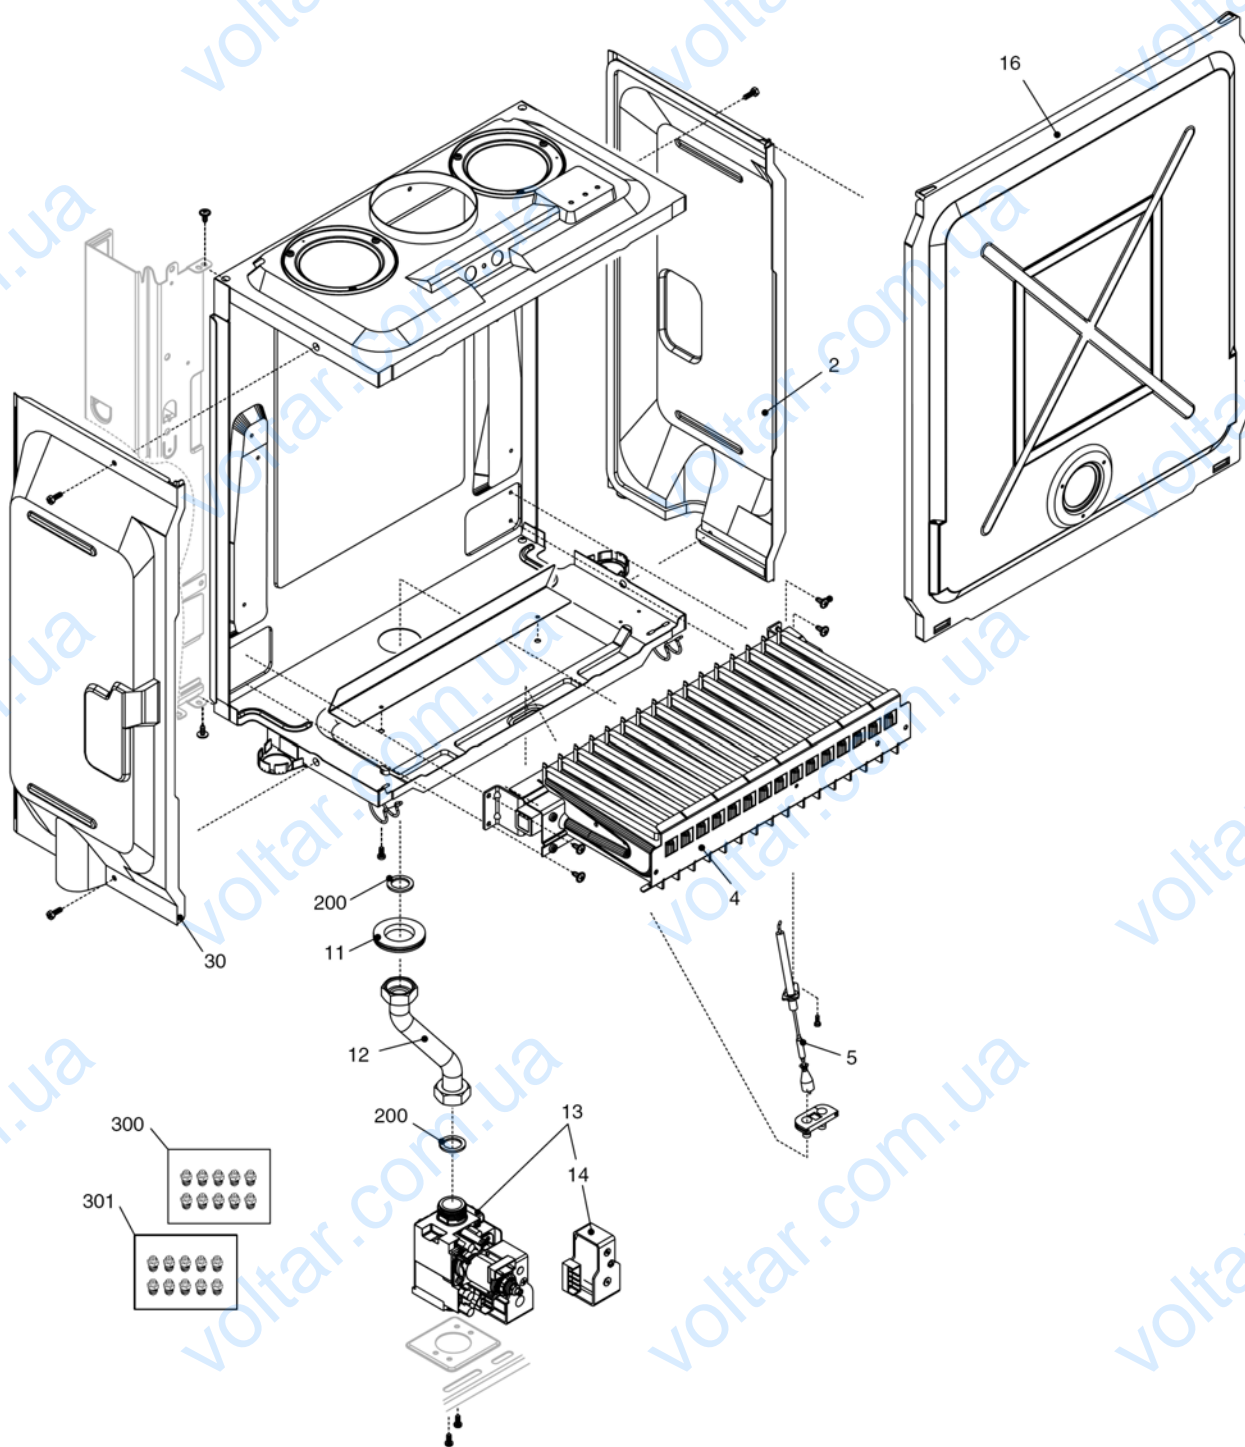

City 35 CSI

ТОПОЧНАЯ ГРУППА I

City 35 CSI

ТОПОЧНАЯ ГРУППА I

№	Наименование	Артикул
2	Боковая панель камеры сгорания	2059
4	Горелка	10027738
5	Электрод розжига	20049613
11	Кольцо	5927
12	Патрубок	10028044
13	Газовая арматура	20007784
14	Блок соленоидов	20040675
16	Крышка воздушной камеры	10020430
30	Боковая панель камеры сгорания	2060
200	Прокладка	5023
300	Комплект перевода на природный газ	01005286
301	Комплект перевода на сжиженный газ	01005285