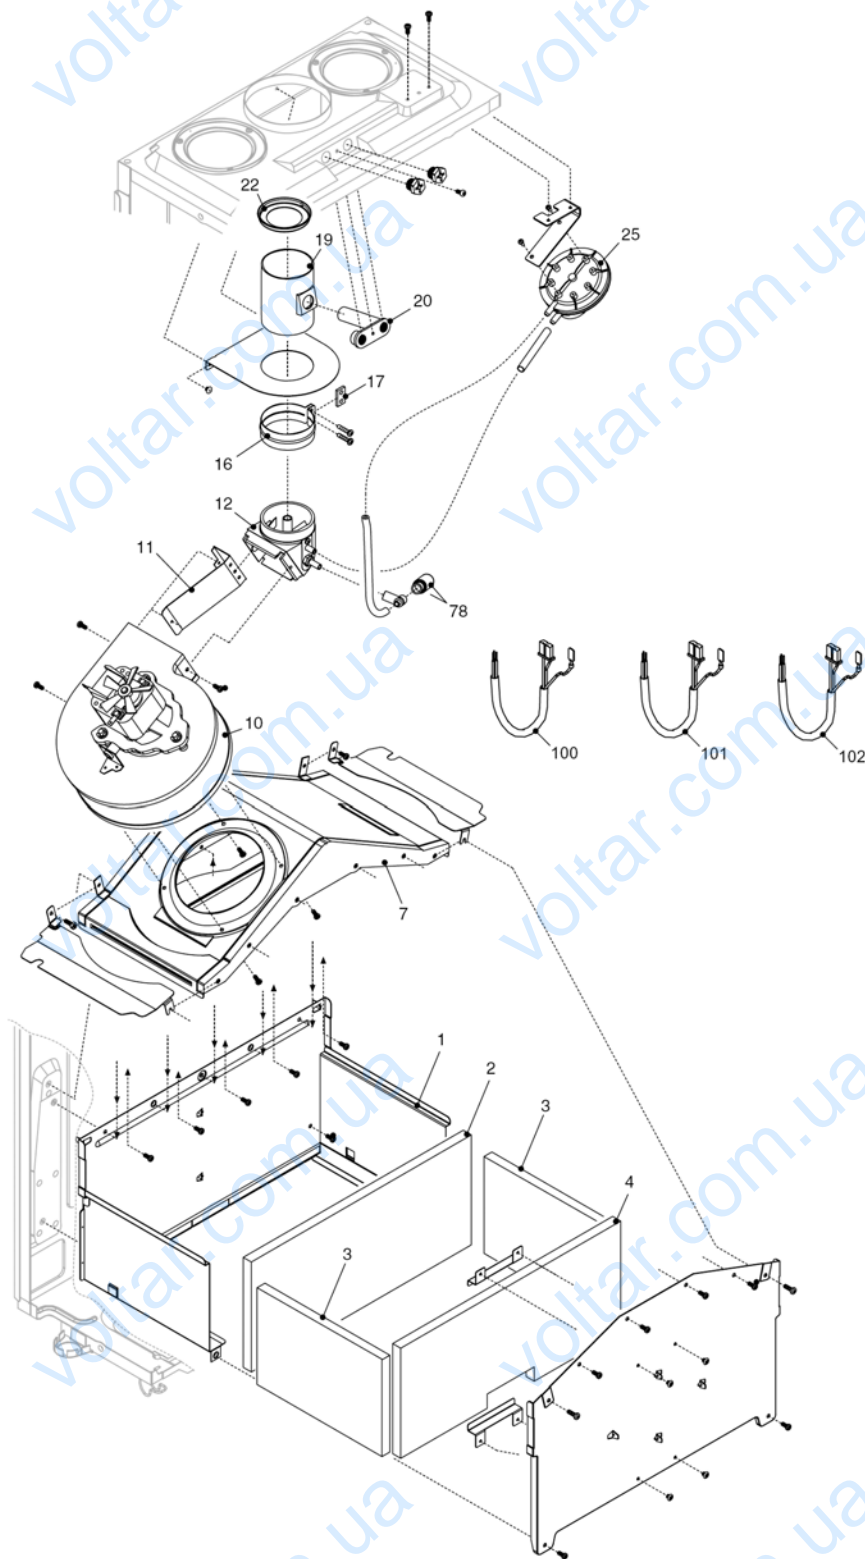

City 35 CSI

ТОПОЧНАЯ ГРУППА 2

№	Наименование	Артикул
1	Камера сгорания в сборе	10024751
2	Теплоизоляция задняя	10020518
3	Теплоизоляция боковая	5271
4	Теплоизоляция передняя	10020517
7	Крышка	1968
10	Вентилятор	10024577
11	Дефлектор	5742
12	Патрубок дымоудаления	20052298
16	Хомут	5916
17	Прокладка	5917
18	Верхний воздушный дефлектор	5923
19	Патрубок	8083
20	Группа штуцеров газоанализа	10026933
22	Дроссельная шайба	20020381
25	Прессостат	20052299
78	Конденсатосборник	20052303
100	Проводка	20052300
101	Проводка	20052301
102	Кабель вентилятора	10028372