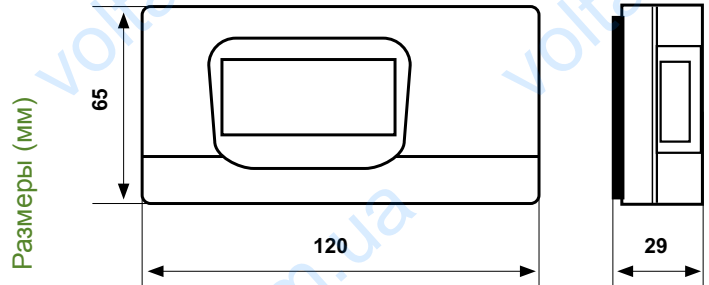

Intellitherm C31

Недельный хронотермостат, с батареями

Электронный хронотермостат с микропроцессором, с недельным программированием, для управления системами отопления.