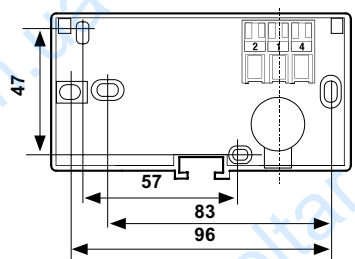

## УСТАНОВКА

Intellitherm C31 поставляется с базой для монтажа на стену, монтажные отверстия для 5-модульных круглых коробках (503).

Двухпроводное подключение к пользователю.

Установить хронотермостат на высоте 1,5 м от пола, подальше от кухни, источников тепла, окон и дверей.